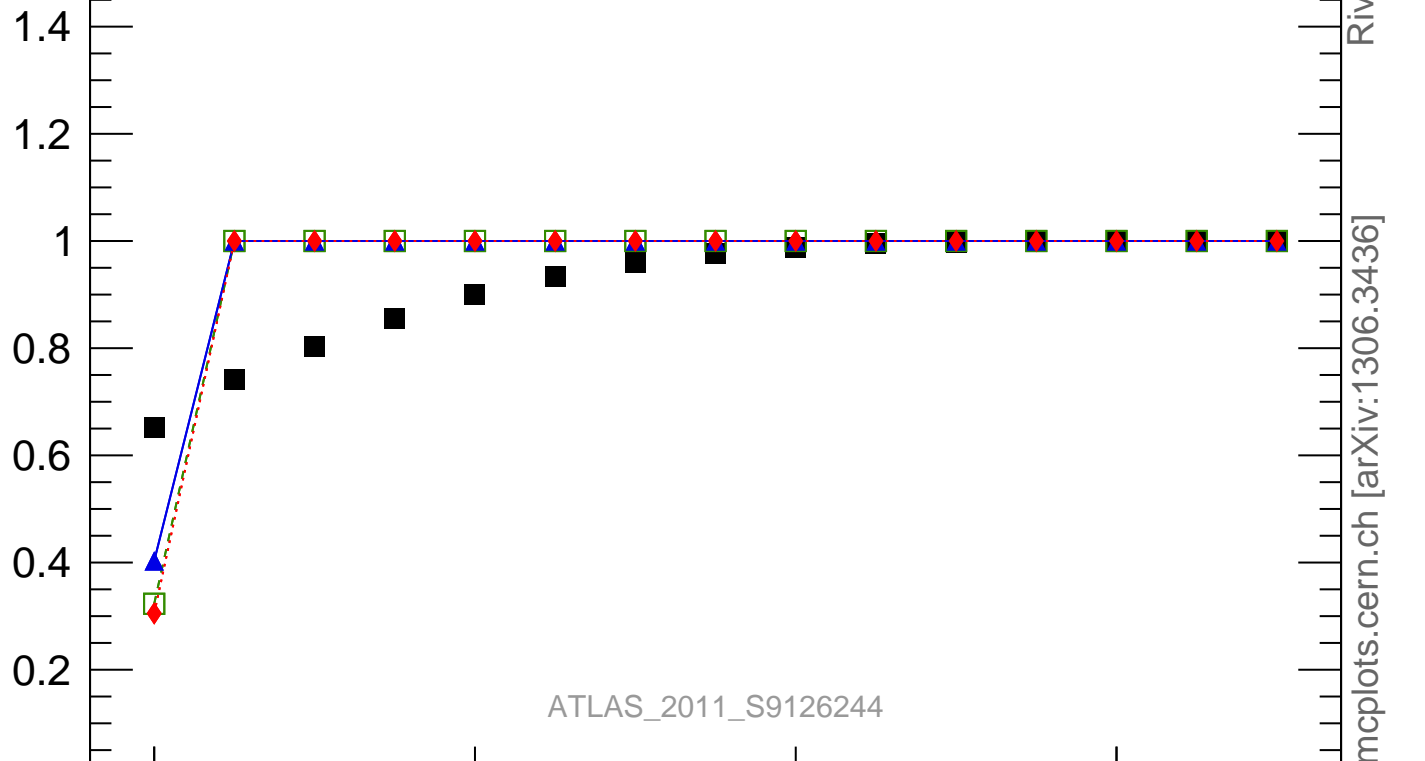

Gap fraction

Gap fraction vs Veto scale(LJ) ($70 < p_T < 90$, $2 < \Delta y < 3$)

- ATLAS
- - □ Herwig 7.2.0 default
- - ▲ Pythia 8.176 default
- - ◆ Sherpa 1.2.2p default

Ratio to ATLAS