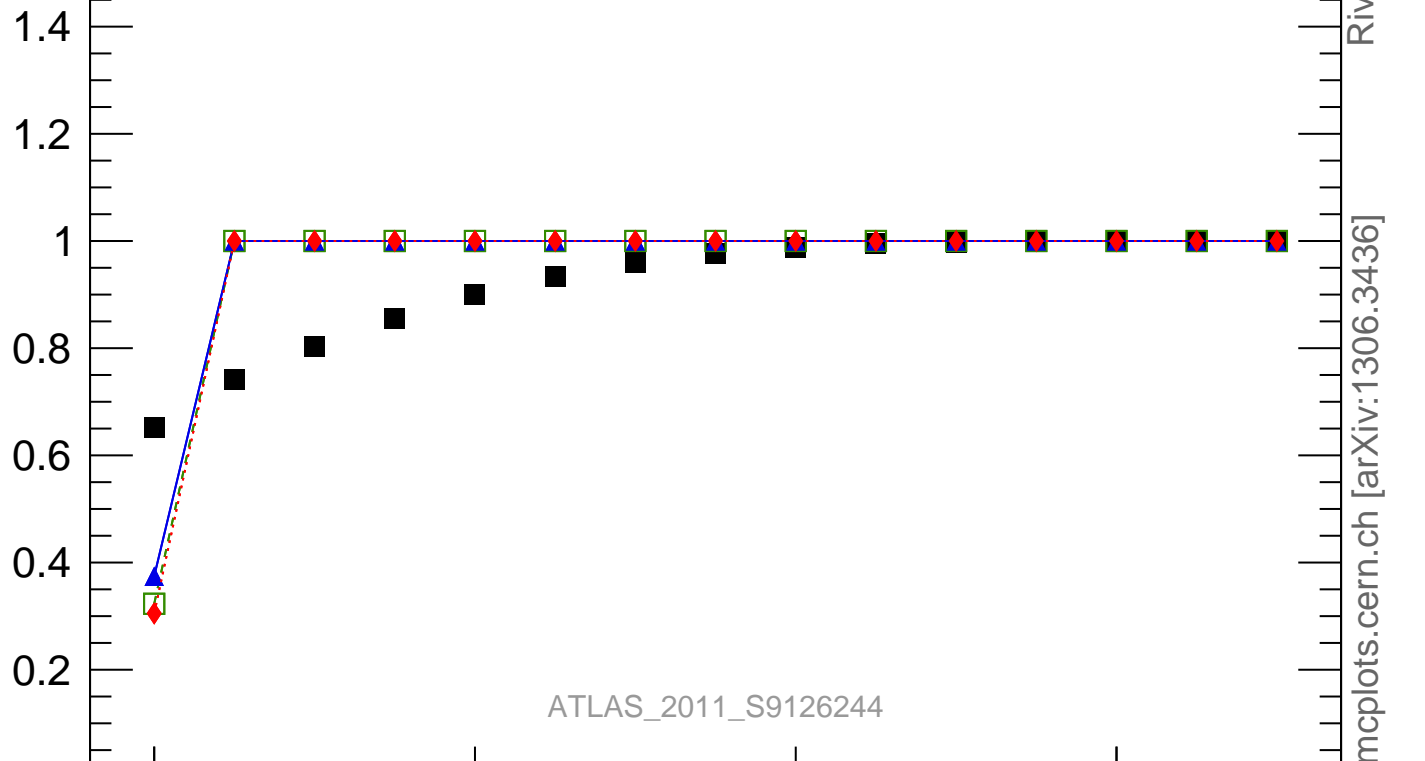

Gap fraction

Gap fraction vs Veto scale(LJ) ($70 < p_T < 90$, $2 < \Delta y < 3$)

- ATLAS
- - □ Herwig 7.2.0 default
- - ▲ Pythia 8.180 default
- - ◆ Sherpa 1.2.2p default

Ratio to ATLAS