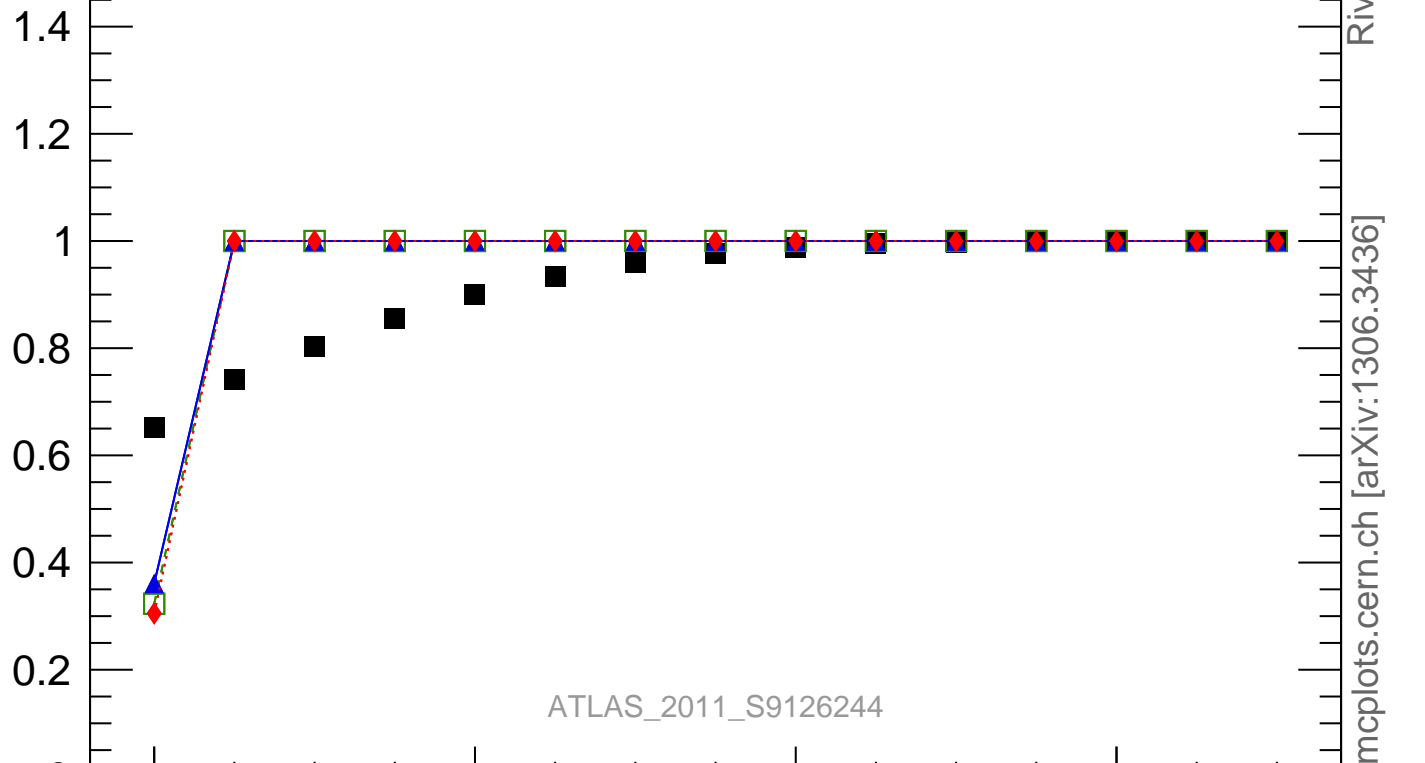

Gap fraction

Gap fraction vs Veto scale(LJ) ($70 < p_T < 90$, $2 < \Delta y < 3$)

- ATLAS
- - □ Herwig 7.2.0 default
- - ▲ Pythia 8.186 default
- - ◆ Sherpa 1.2.2p default

Ratio to ATLAS