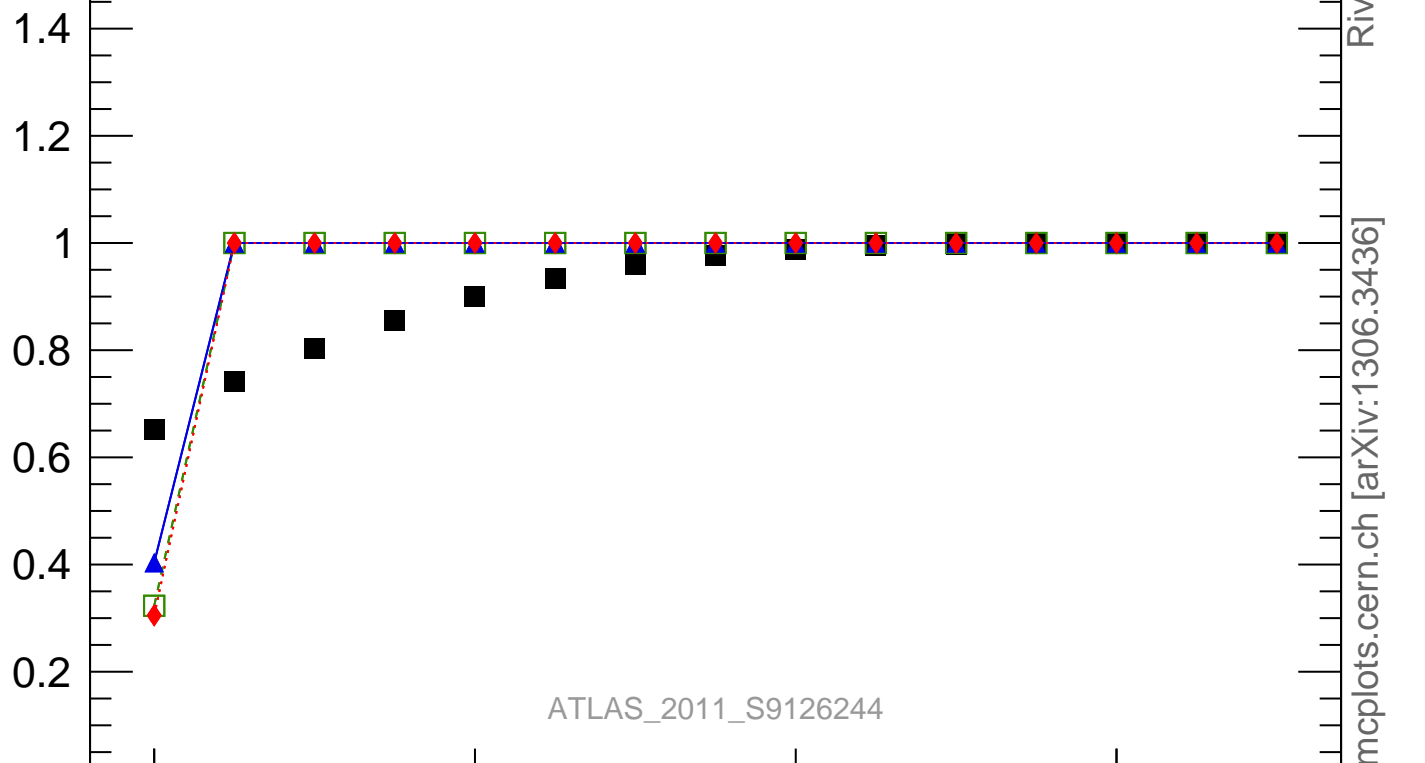

Gap fraction

Gap fraction vs Veto scale(LJ) ($70 < p_T < 90$, $2 < \Delta y < 3$)

- ATLAS
- - □ Herwig 7.2.0 default
- - ▲ Pythia 8.210 default
- - ◆ Sherpa 1.2.2p default

Ratio to ATLAS