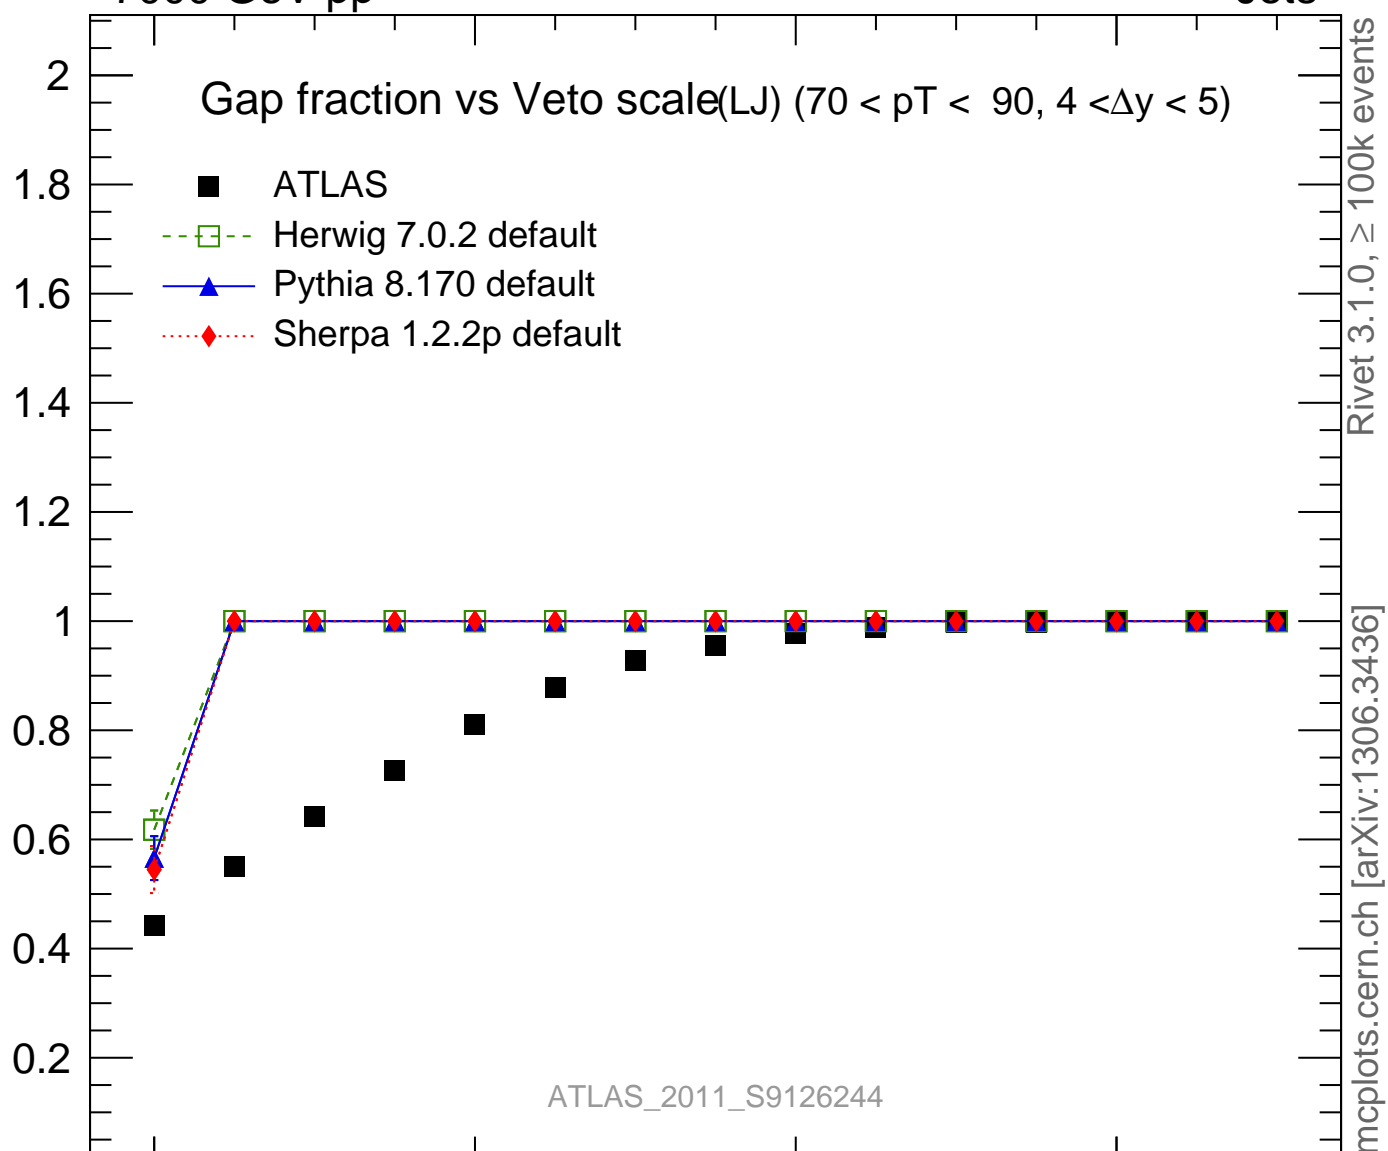

Gap fraction

Gap fraction vs Veto scale(LJ) ( $70 < p_T < 90$ ,  $4 < \Delta y < 5$ )

- ATLAS
- - □ Herwig 7.0.2 default
- - ▲ Pythia 8.170 default
- - ◆ Sherpa 1.2.2p default

Ratio to ATLAS