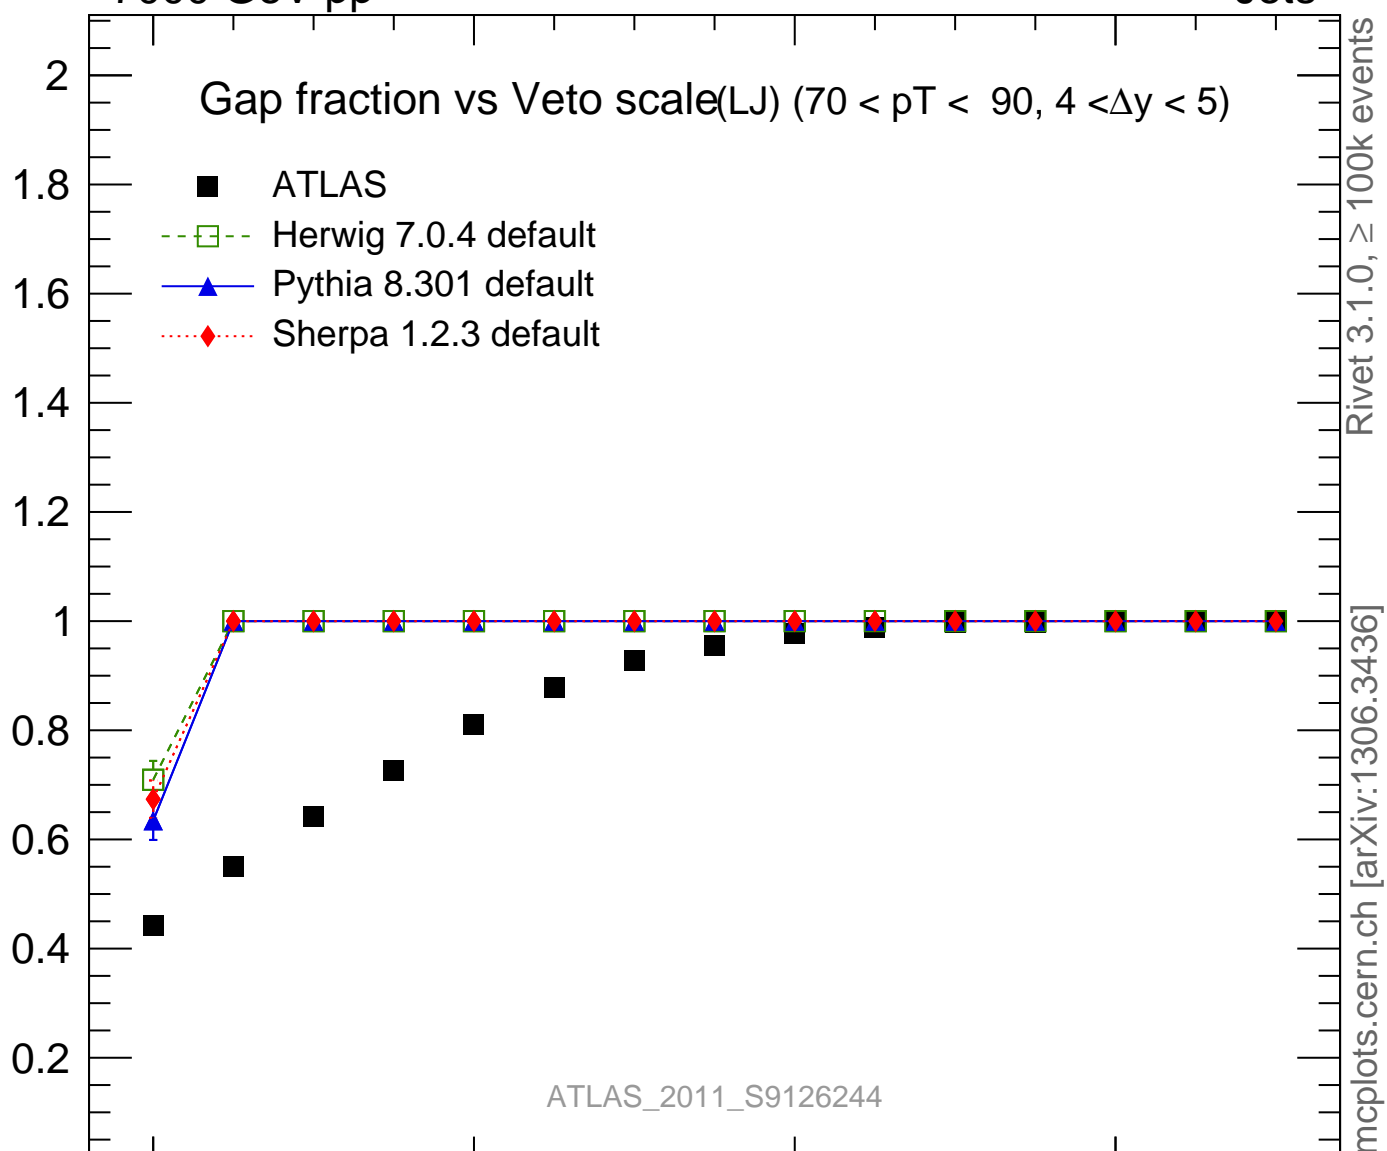

Gap fraction

Gap fraction vs Veto scale(LJ) ($70 < p_T < 90$, $4 < \Delta y < 5$)

- ATLAS
- - □ Herwig 7.0.4 default
- - ▲ Pythia 8.301 default
- - ◆ Sherpa 1.2.3 default

Ratio to ATLAS