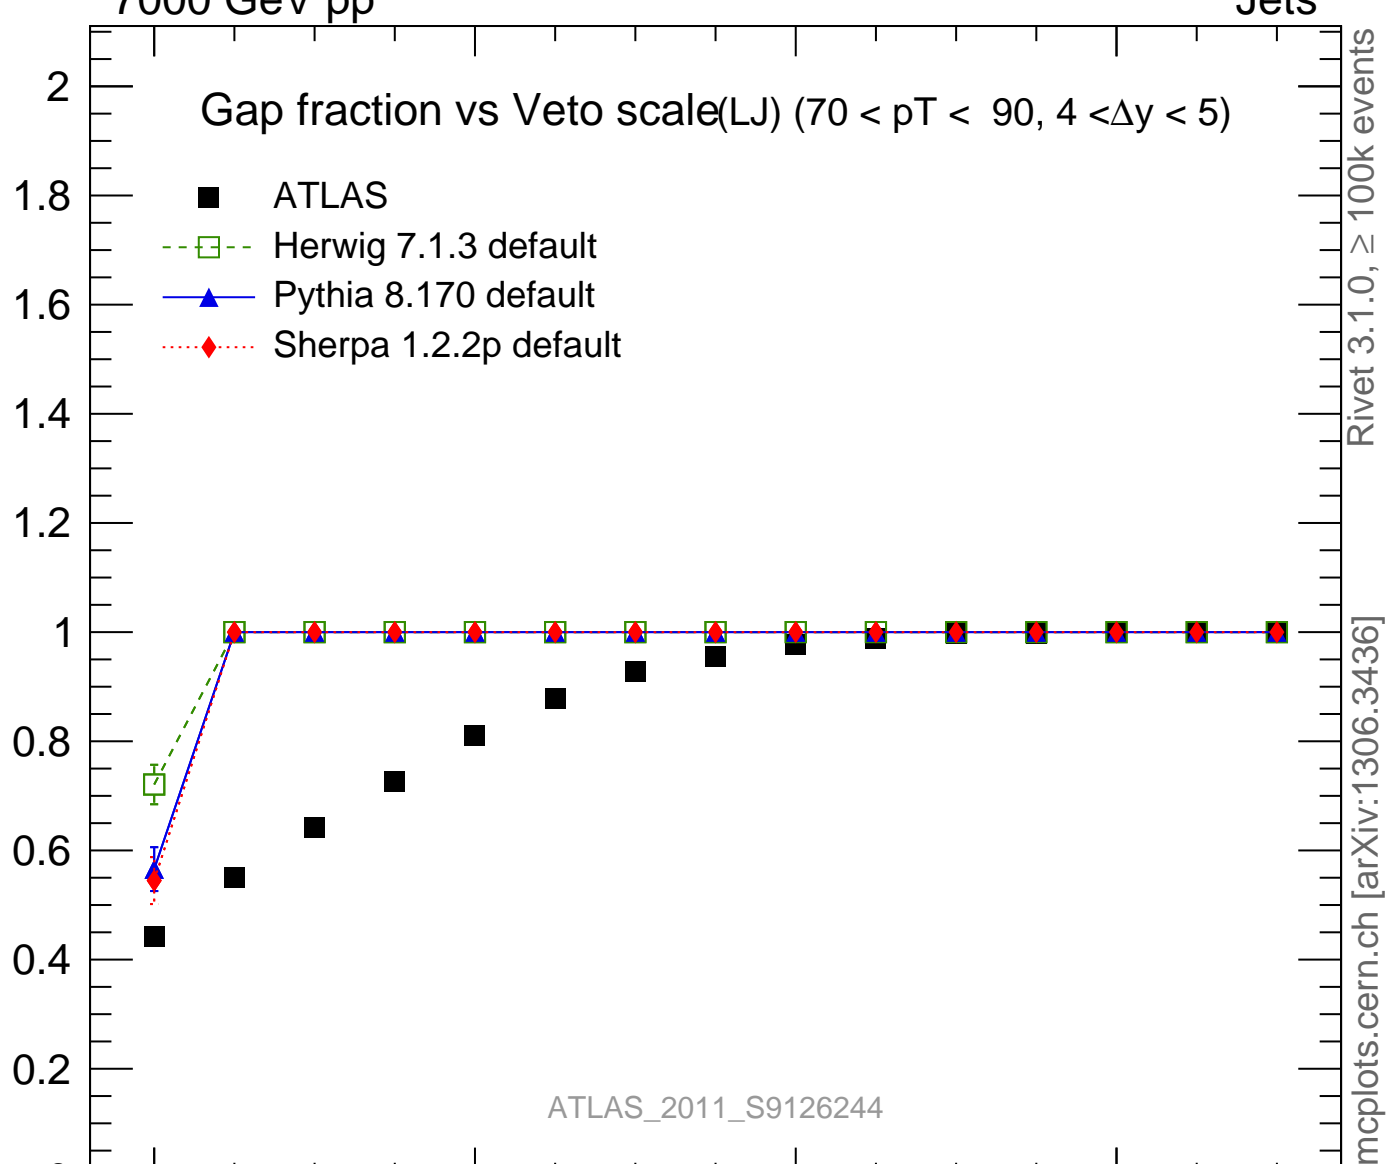

Gap fraction

Gap fraction vs Veto scale(LJ) ($70 < p_T < 90$, $4 < \Delta y < 5$)

- ATLAS
- - □ Herwig 7.1.3 default
- - ▲ Pythia 8.170 default
- - ◆ Sherpa 1.2.2p default

Ratio to ATLAS

 Q_0 [GeV]