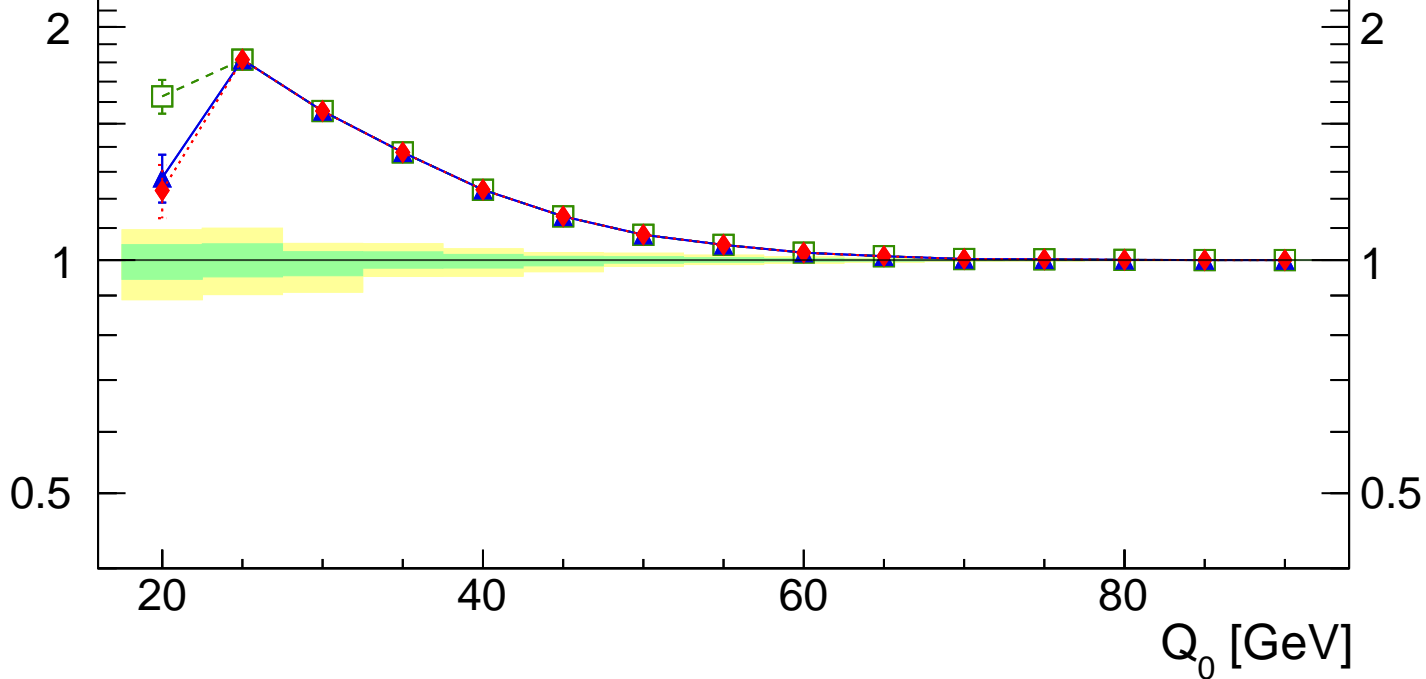

Gap fraction

Gap fraction vs Veto scale(LJ) ($70 < p_T < 90$, $4 < \Delta y < 5$)

- ATLAS
- - □ Herwig 7.1.3 default
- - ▲ Pythia 8.170 default
- - ◆ Sherpa 1.2.2p default

Ratio to ATLAS

 Q_0 [GeV]