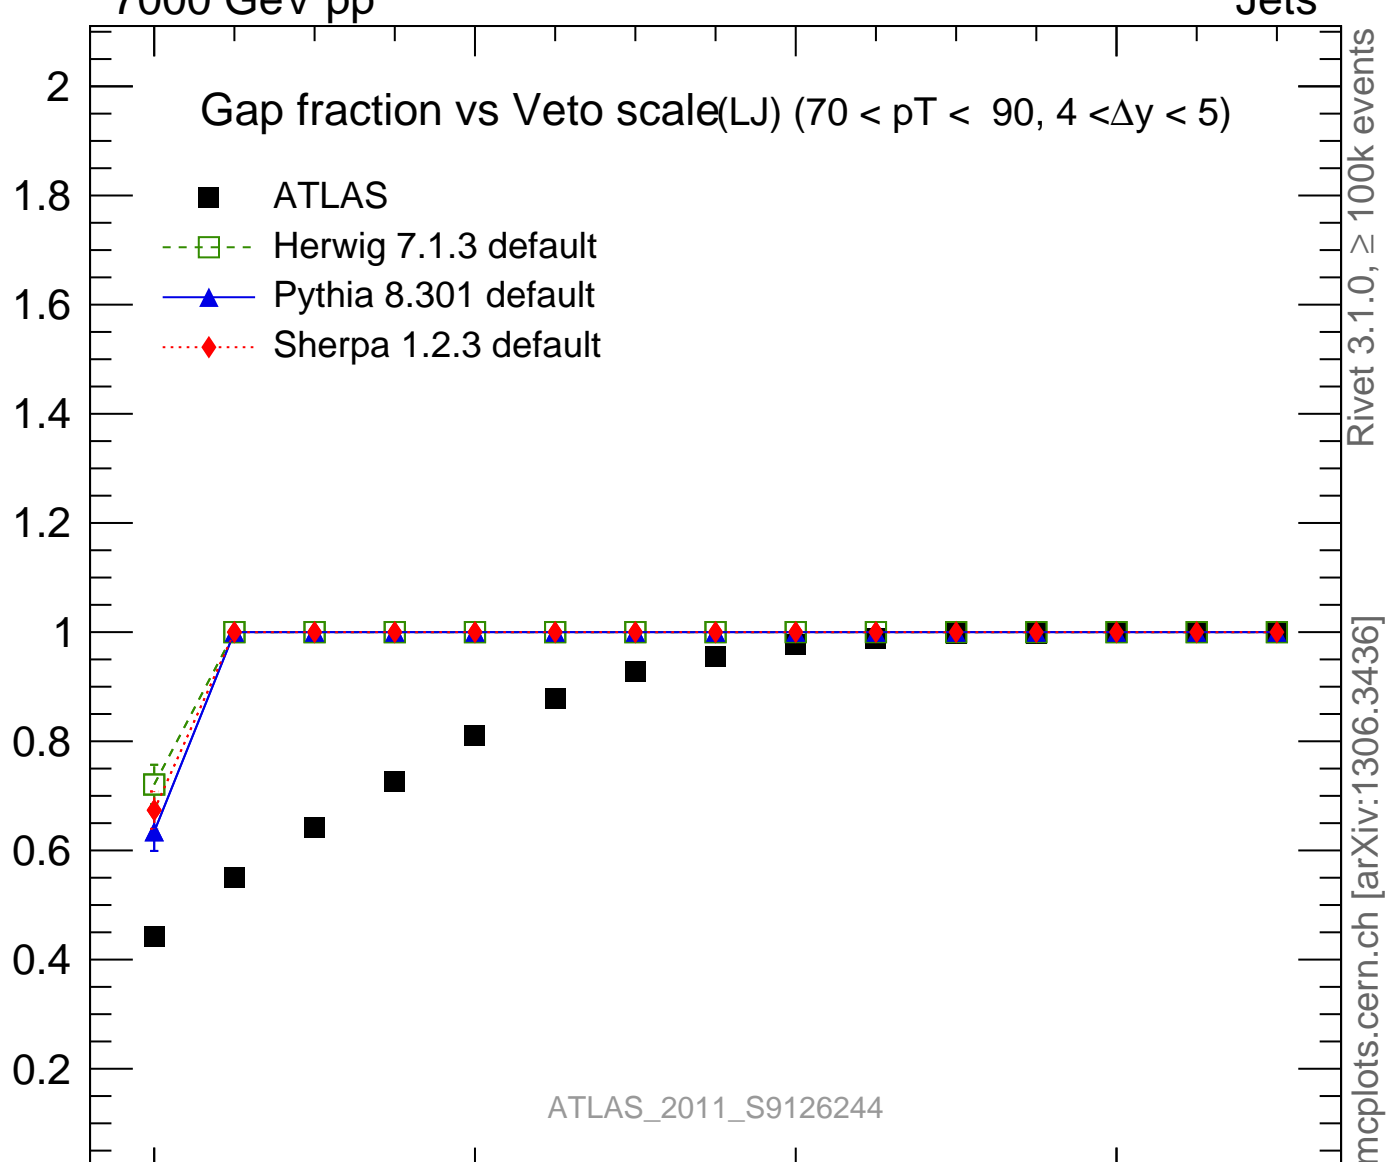

Gap fraction

Gap fraction vs Veto scale(LJ) ($70 < p_T < 90$, $4 < \Delta y < 5$)

- ATLAS
- - □ Herwig 7.1.3 default
- - ▲ Pythia 8.301 default
- - ◆ Sherpa 1.2.3 default

Ratio to ATLAS

 Q_0 [GeV]