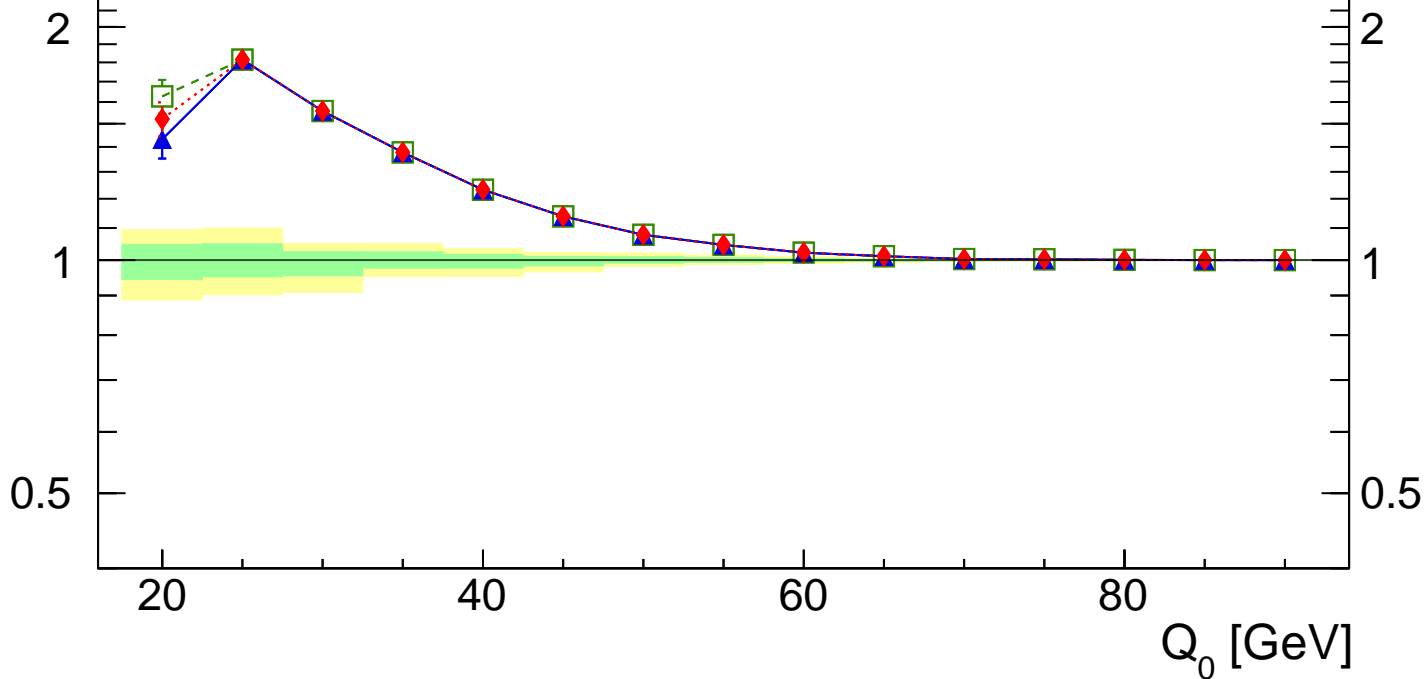

Gap fraction

Gap fraction vs Veto scale(LJ) ($70 < p_T < 90$, $4 < \Delta y < 5$)

- ATLAS
- - □ Herwig 7.1.3 default
- - ▲ Pythia 8.301 default
- - ◆ Sherpa 1.2.3 default

Ratio to ATLAS

 Q_0 [GeV]