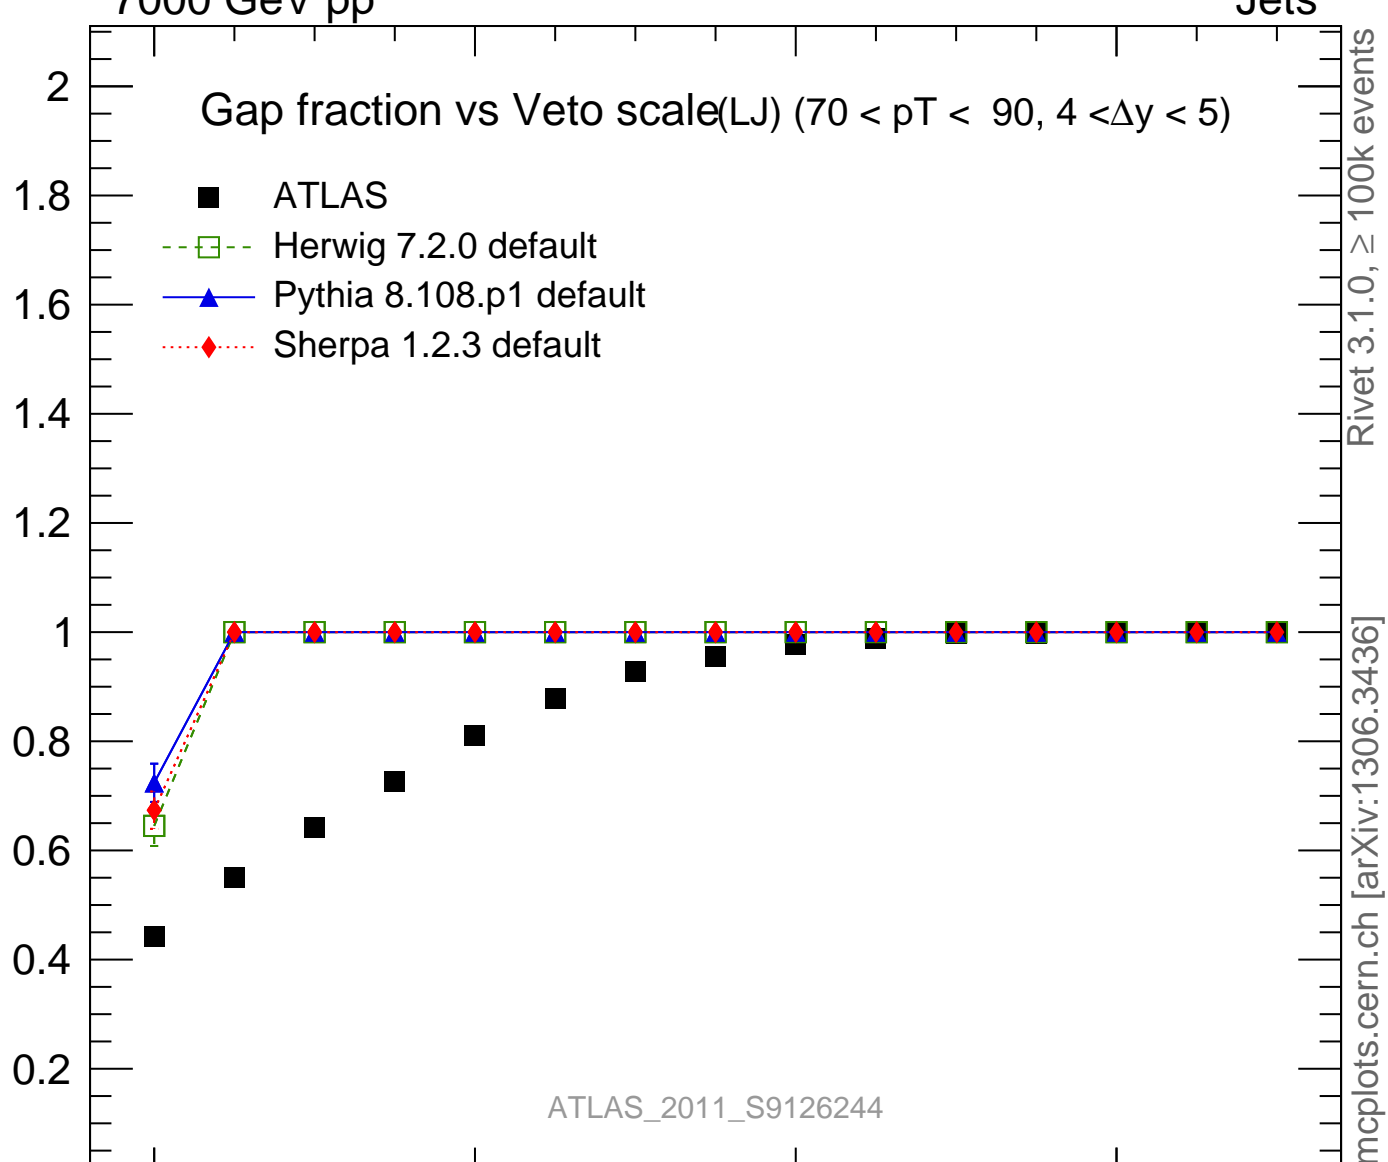

Gap fraction

Gap fraction vs Veto scale(LJ) ($70 < p_T < 90$, $4 < \Delta y < 5$)

- ATLAS
- Herwig 7.2.0 default
- ▲ Pythia 8.108.p1 default
- ◆ Sherpa 1.2.3 default

Ratio to ATLAS

 Q_0 [GeV]