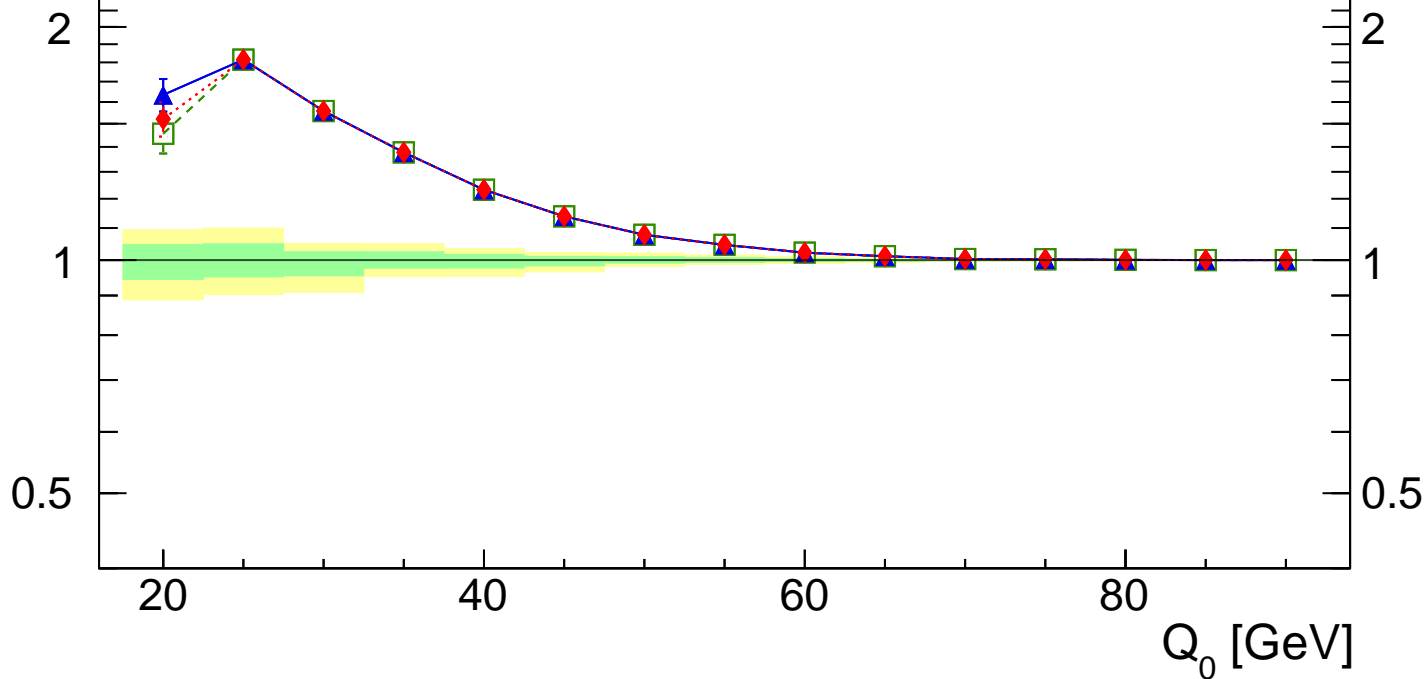

Gap fraction

Gap fraction vs Veto scale(LJ) ($70 < p_T < 90$, $4 < \Delta y < 5$)

- ATLAS
- Herwig 7.2.0 default
- ▲ Pythia 8.108.p1 default
- ◆ Sherpa 1.2.3 default

Ratio to ATLAS

 Q_0 [GeV]