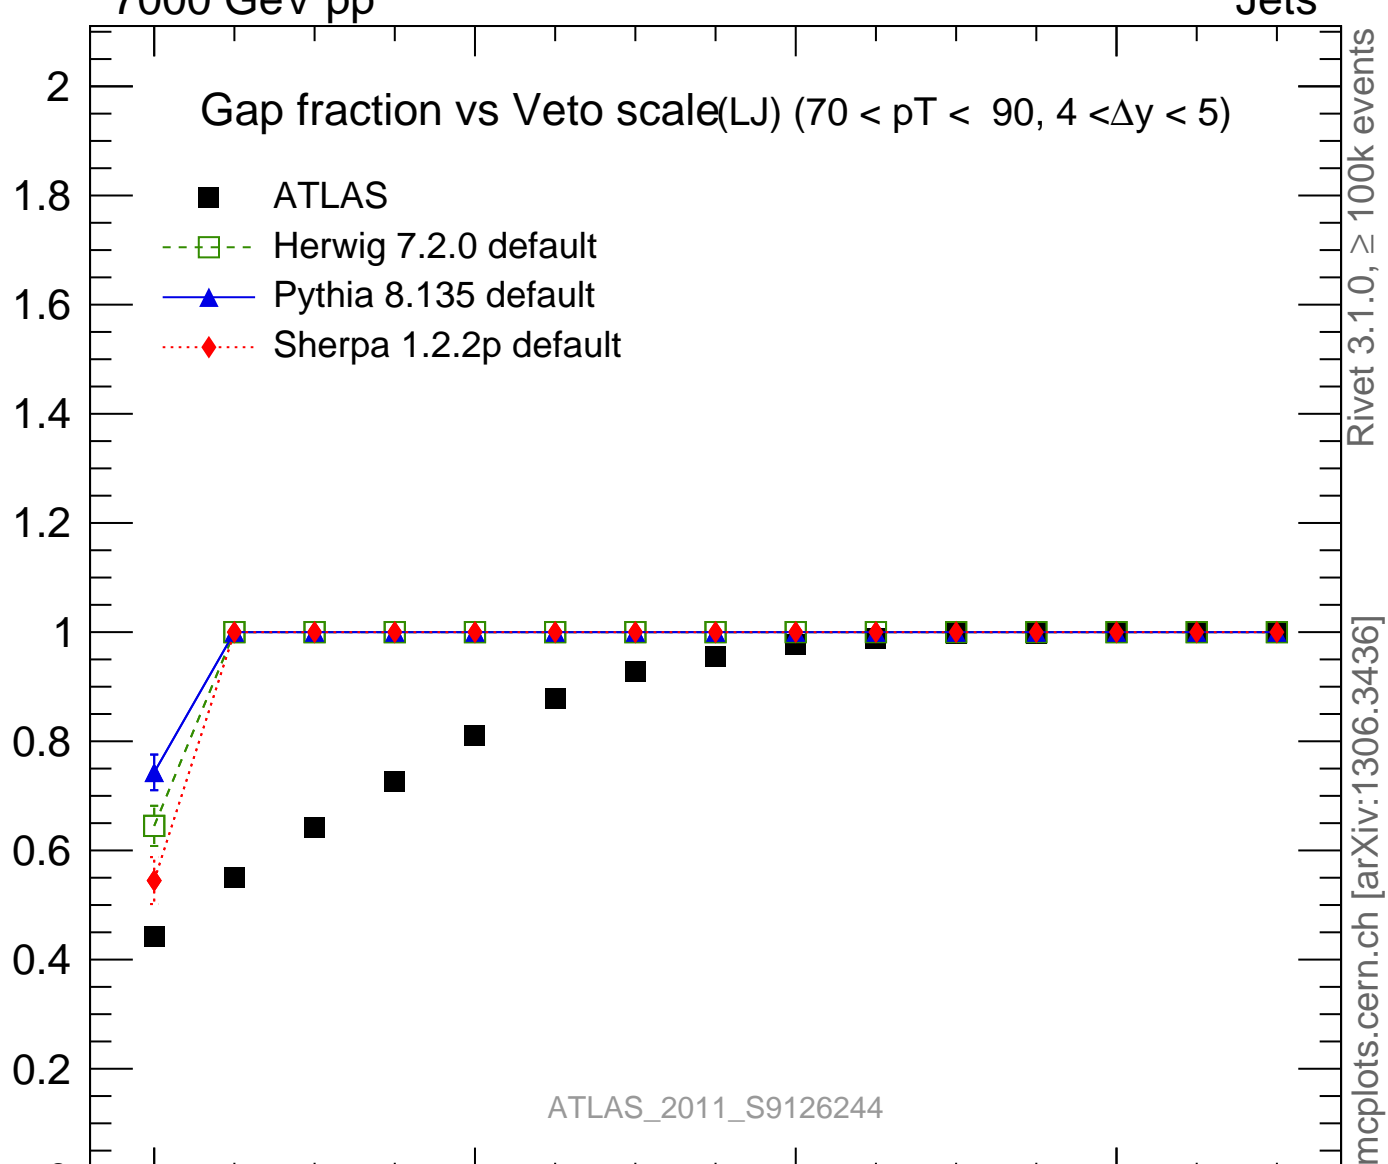

Gap fraction

Gap fraction vs Veto scale(LJ) ($70 < p_T < 90$, $4 < \Delta y < 5$)

- ATLAS
- - □ Herwig 7.2.0 default
- - ▲ Pythia 8.135 default
- - ◆ Sherpa 1.2.2p default

Ratio to ATLAS