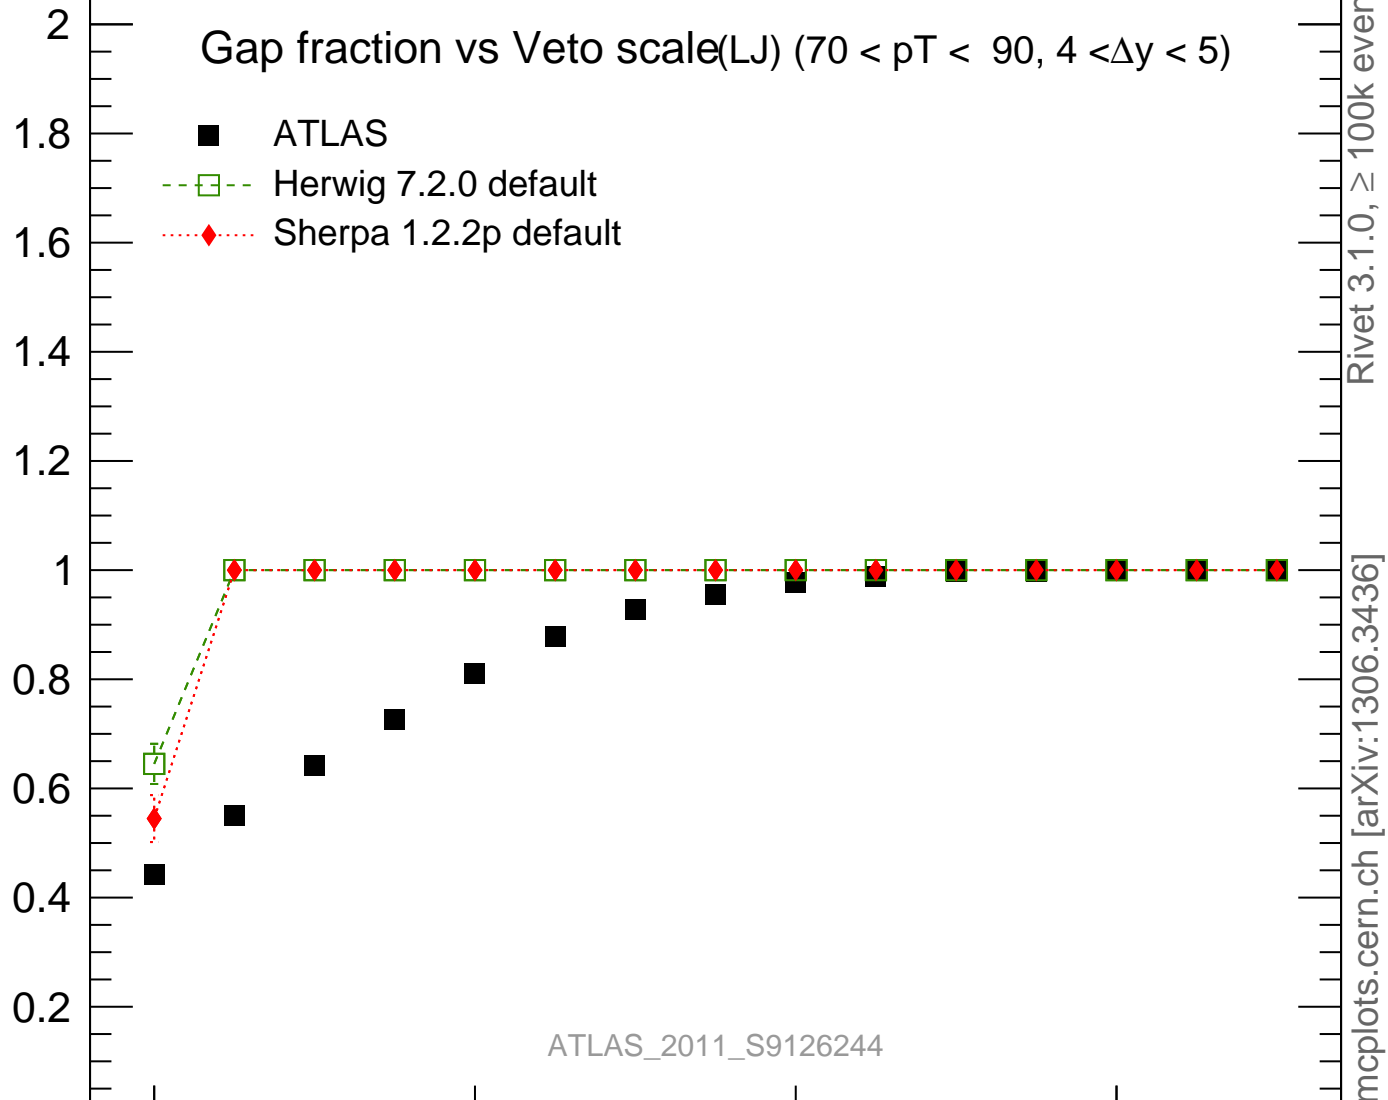

Gap fraction

Gap fraction vs Veto scale(LJ) ($70 < p_T < 90$, $4 < \Delta y < 5$)

- ATLAS
- - □ Herwig 7.2.0 default
- - ◆ Sherpa 1.2.2p default

Ratio to ATLAS