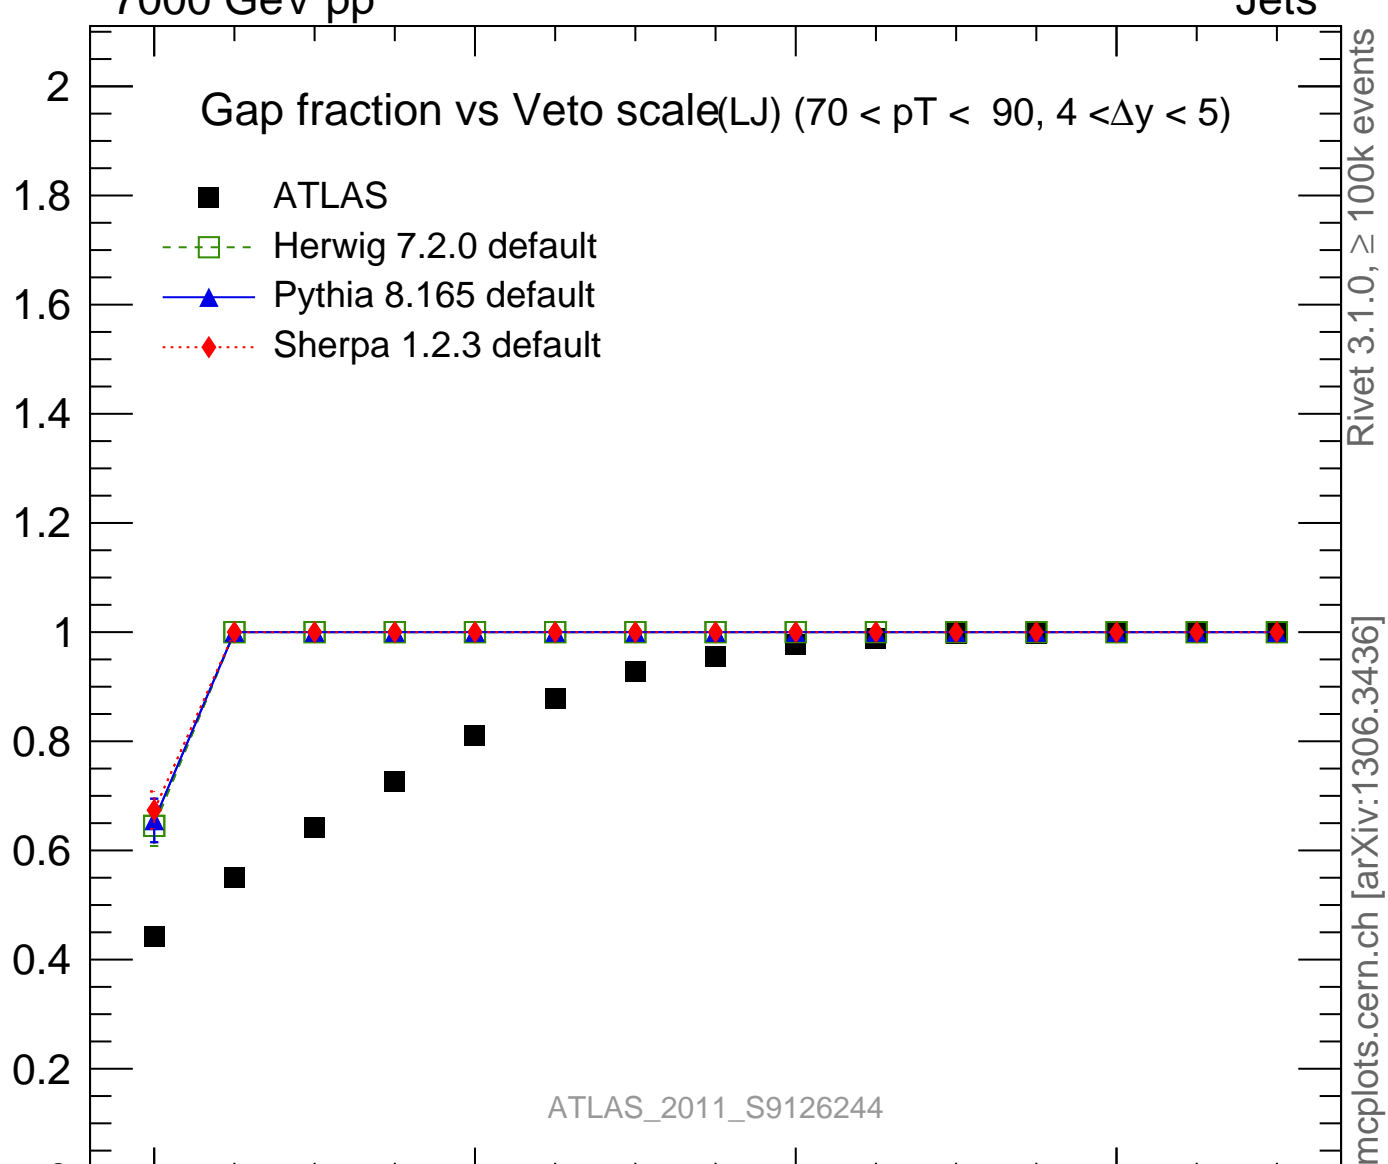

Gap fraction

Gap fraction vs Veto scale(LJ) ($70 < p_T < 90$, $4 < \Delta y < 5$)

- ATLAS
- - □ Herwig 7.2.0 default
- - ▲ Pythia 8.165 default
- - ◆ Sherpa 1.2.3 default

Ratio to ATLAS