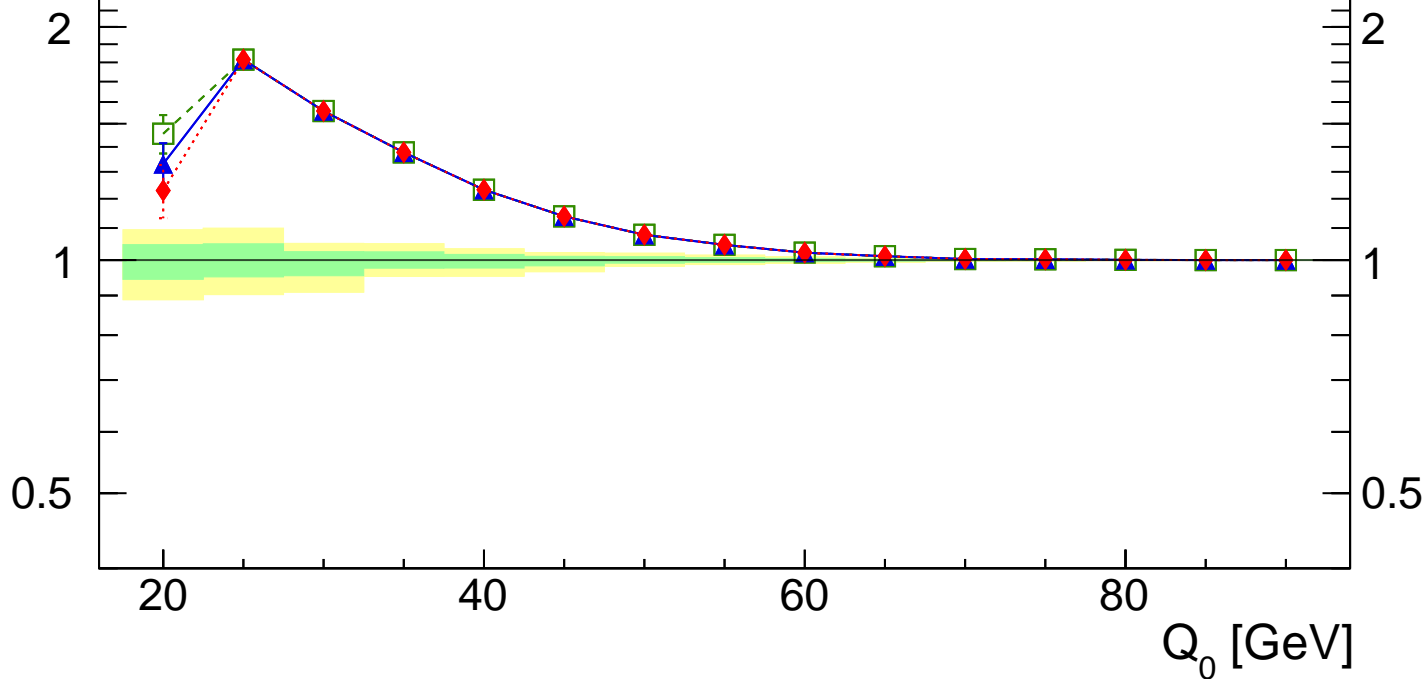

Gap fraction

Gap fraction vs Veto scale(LJ) ($70 < p_T < 90$, $4 < \Delta y < 5$)

- ATLAS
- - □ Herwig 7.2.0 default
- - ▲ Pythia 8.176 default
- - ◆ Sherpa 1.2.2p default

Ratio to ATLAS

 Q_0 [GeV]