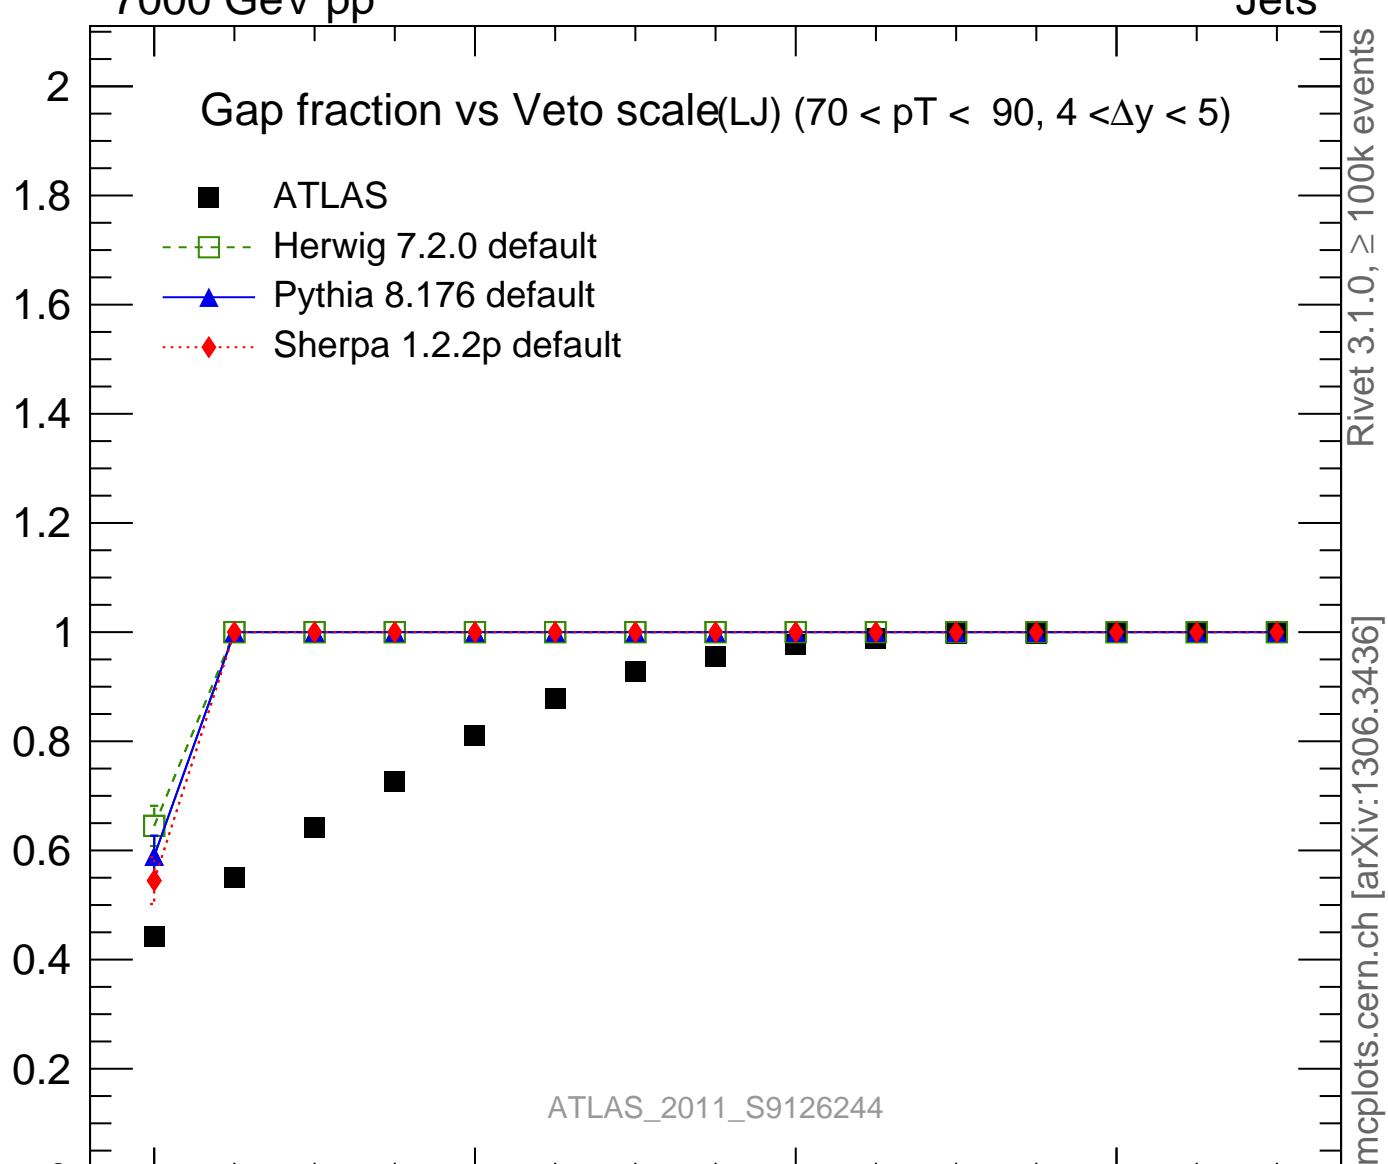

Gap fraction

Gap fraction vs Veto scale(LJ) ($70 < p_T < 90$, $4 < \Delta y < 5$)

- ATLAS
- - □ Herwig 7.2.0 default
- - ▲ Pythia 8.176 default
- - ◆ Sherpa 1.2.2p default

Ratio to ATLAS

 Q_0 [GeV]