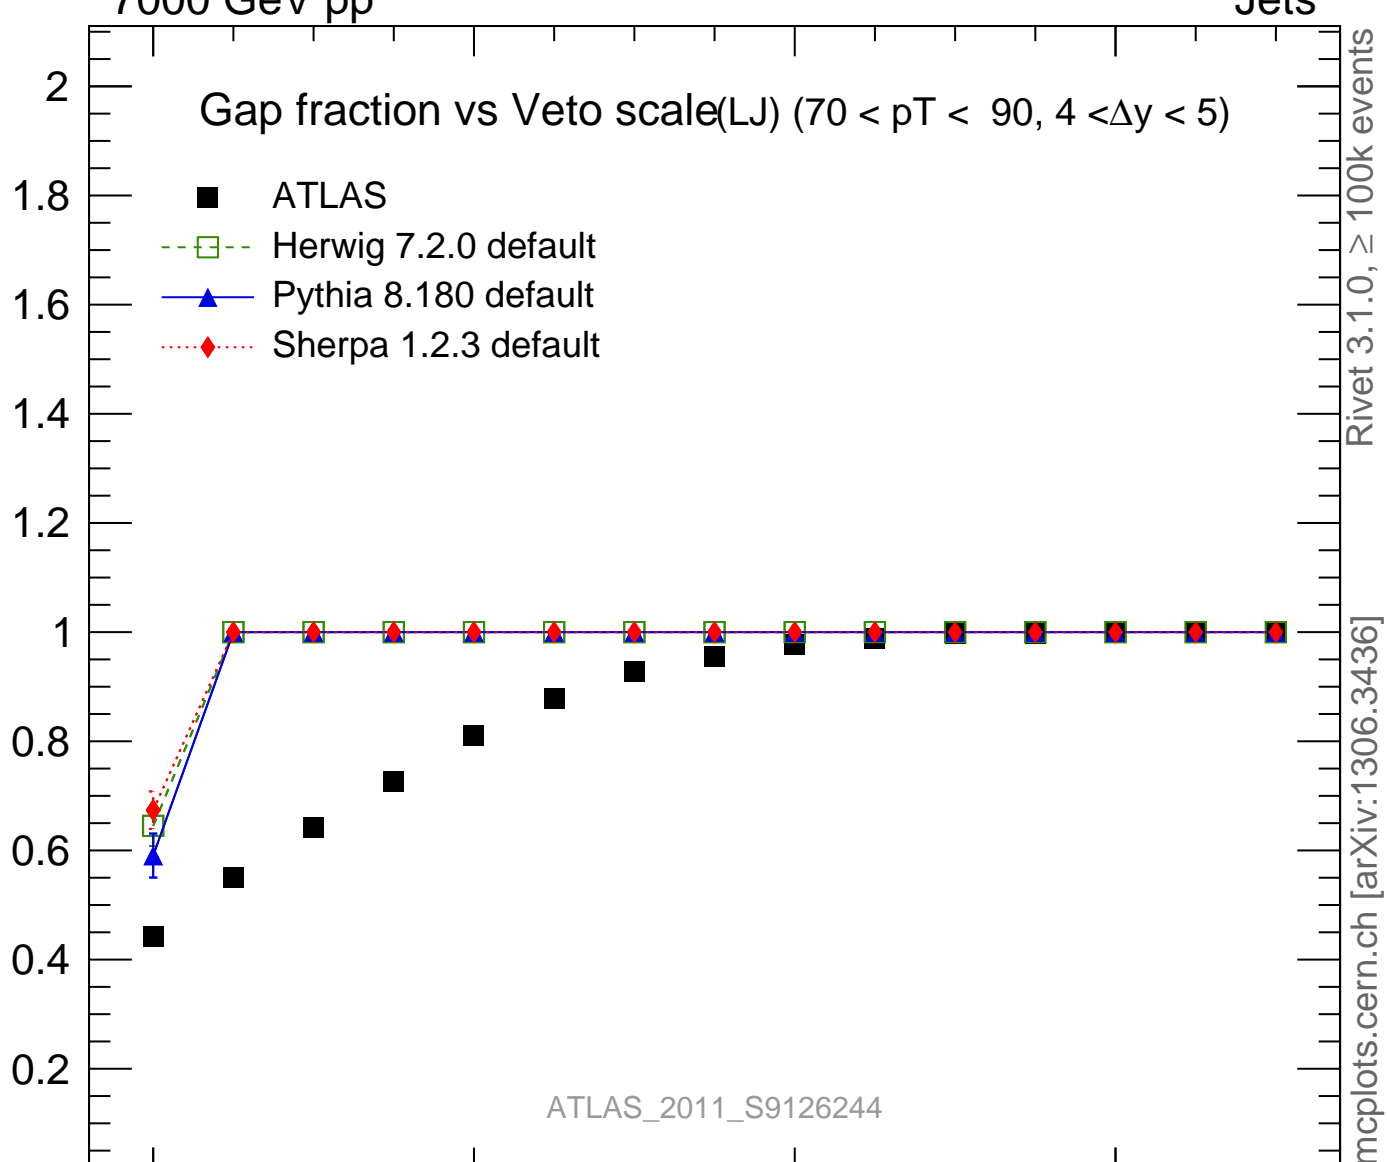

Gap fraction

Gap fraction vs Veto scale(LJ) ($70 < p_T < 90$, $4 < \Delta y < 5$)

- ATLAS
- - □ Herwig 7.2.0 default
- - ▲ Pythia 8.180 default
- - ◆ Sherpa 1.2.3 default

Ratio to ATLAS