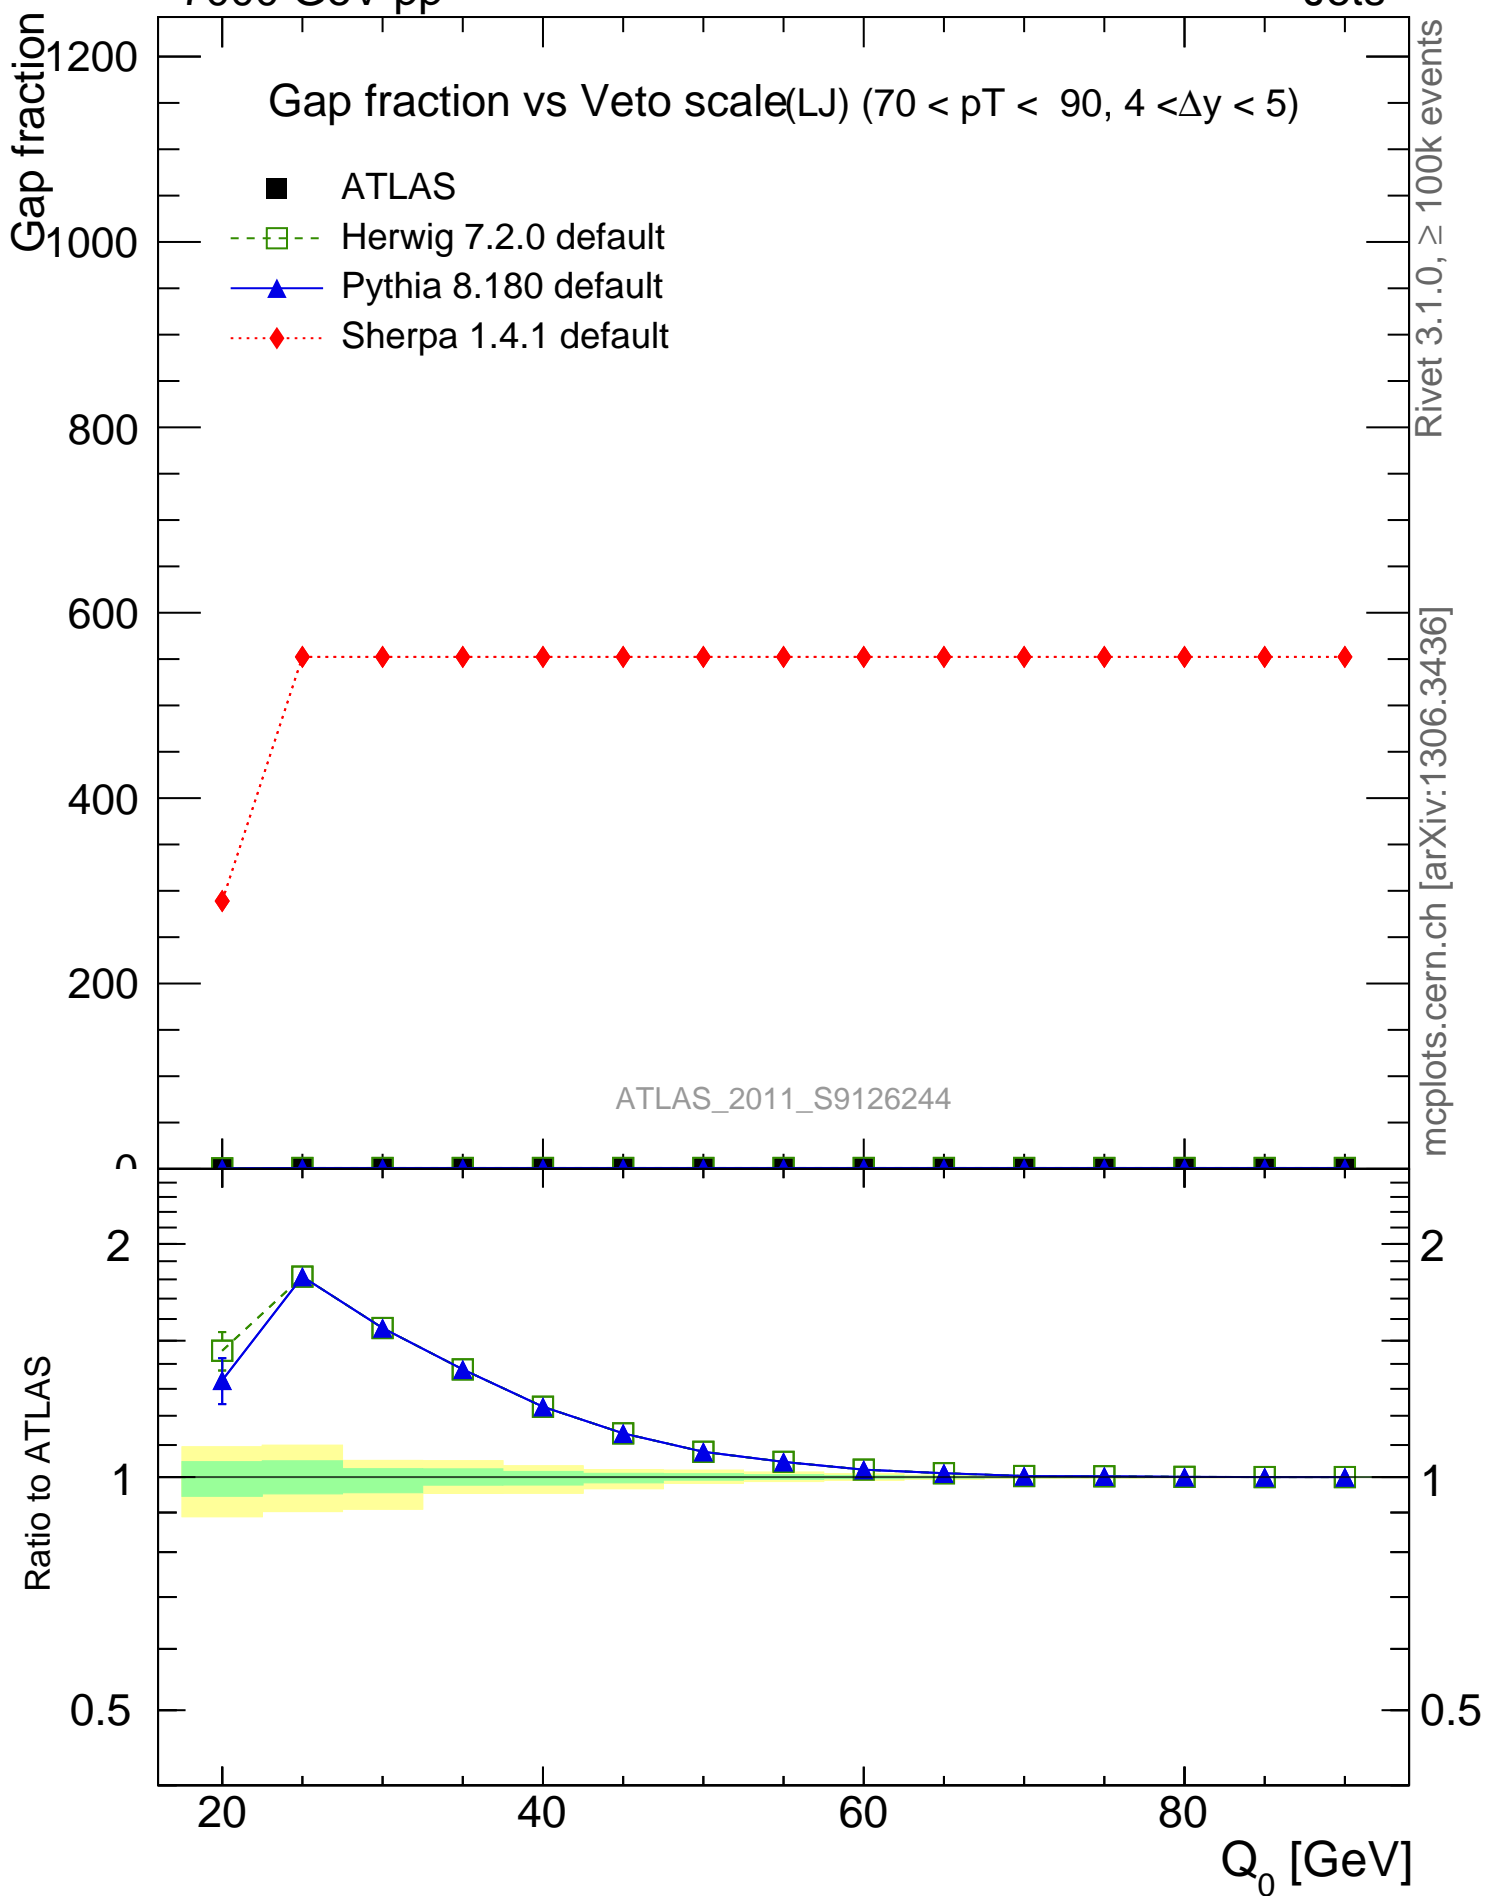

Gap fraction vs Veto scale(LJ) ($70 < p_T < 90$, $4 < \Delta y < 5$)

- ATLAS
- - □ Herwig 7.2.0 default
- - ▲ Pythia 8.180 default
- - ◆ Sherpa 1.4.1 default

 Q_0 [GeV]