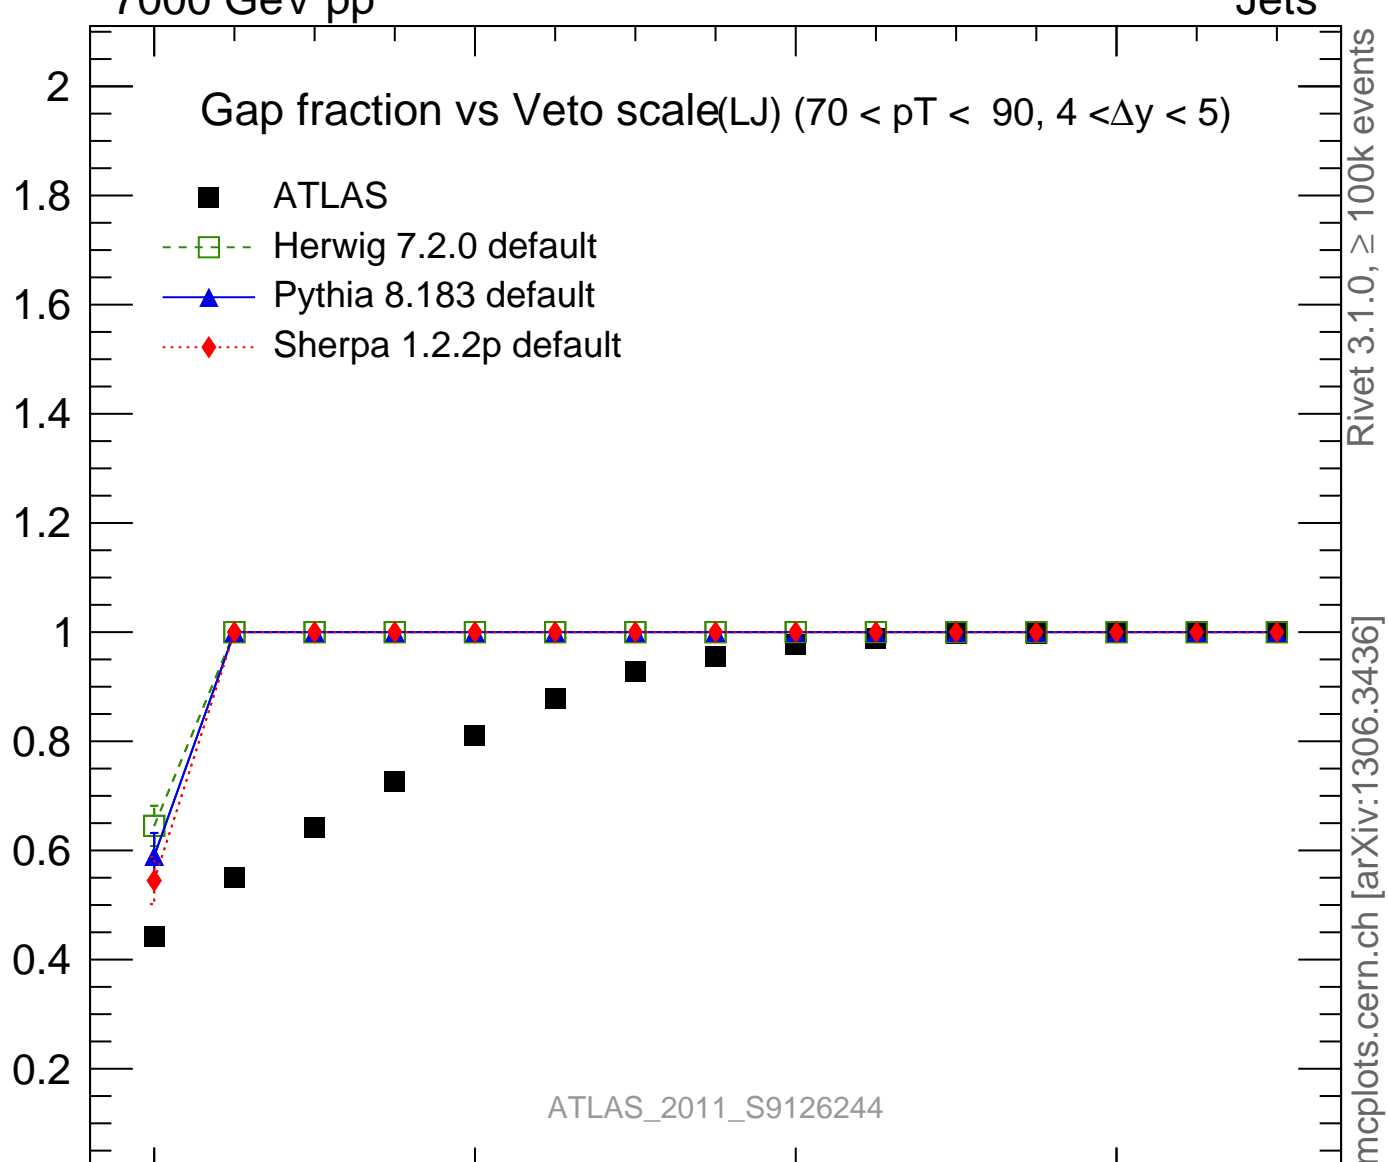

Gap fraction

Gap fraction vs Veto scale(LJ) ($70 < p_T < 90$, $4 < \Delta y < 5$)

- ATLAS
- - □ Herwig 7.2.0 default
- - ▲ Pythia 8.183 default
- - ◆ Sherpa 1.2.2p default

Ratio to ATLAS