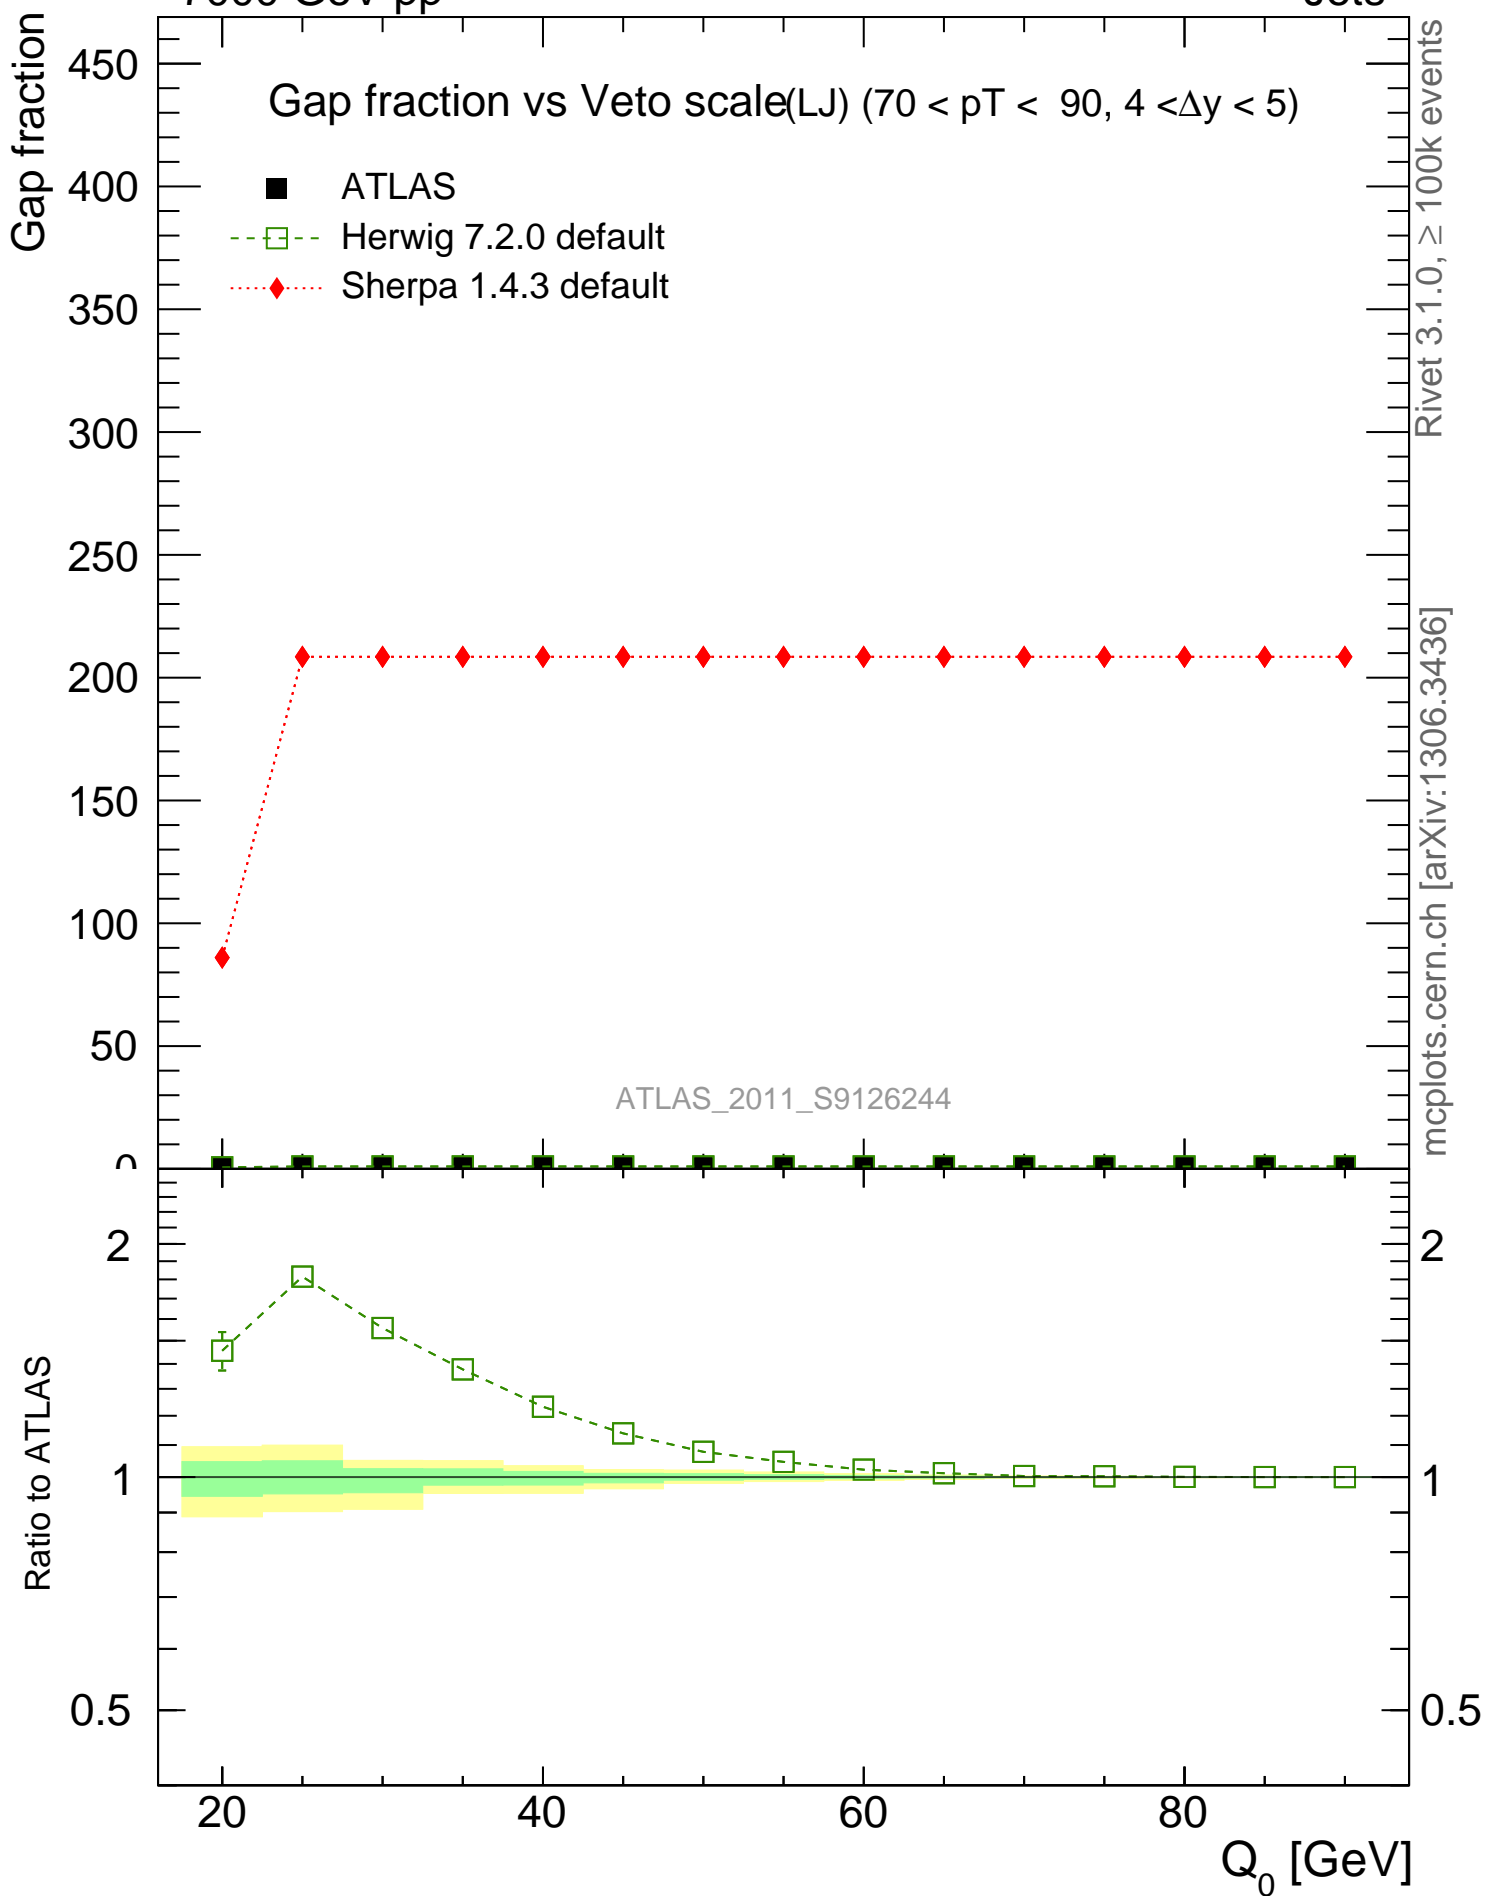

7000 GeV pp

Jets

Gap fraction vs Veto scale(LJ) ($70 < p_T < 90$, $4 < \Delta y < 5$)

- ATLAS
- - □ - - Herwig 7.2.0 default
- - ◆ - - Sherpa 1.4.3 default

ATLAS_2011_S9126244

Rivet 3.1.0, $\geq 100k$ events

mcplots.cern.ch [arXiv:1306.3436]

2

1

0.5