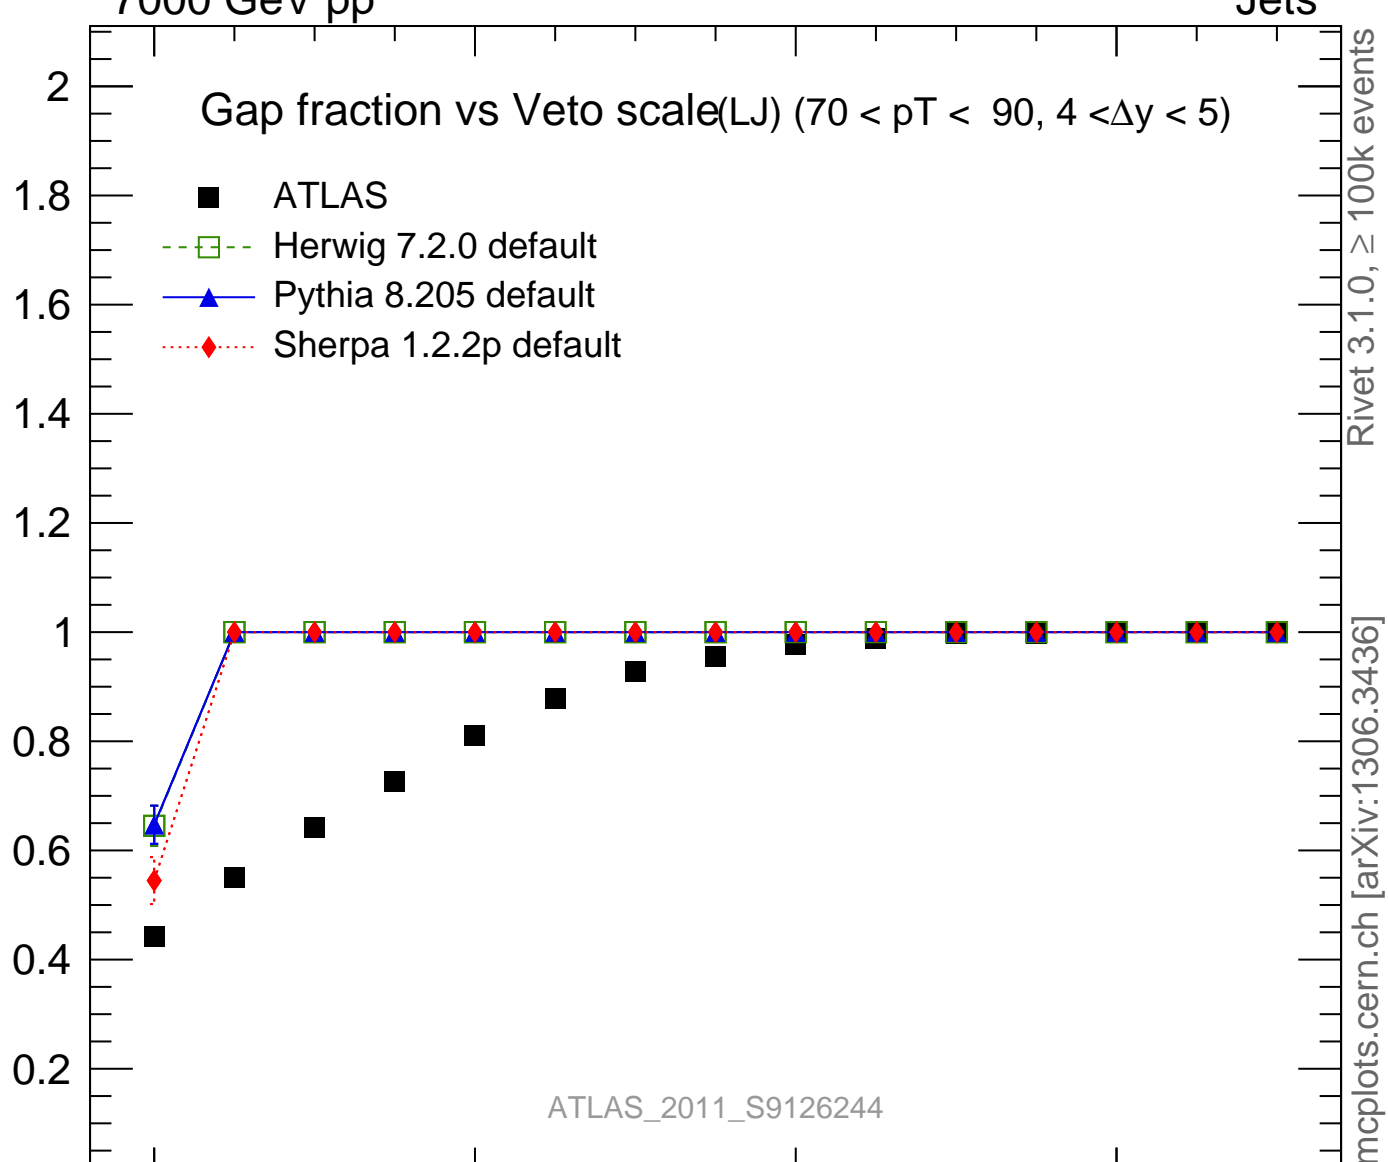

Gap fraction

Gap fraction vs Veto scale(LJ) ($70 < p_T < 90$, $4 < \Delta y < 5$)

- ATLAS
- - □ Herwig 7.2.0 default
- - ▲ Pythia 8.205 default
- - ◆ Sherpa 1.2.2p default

Ratio to ATLAS