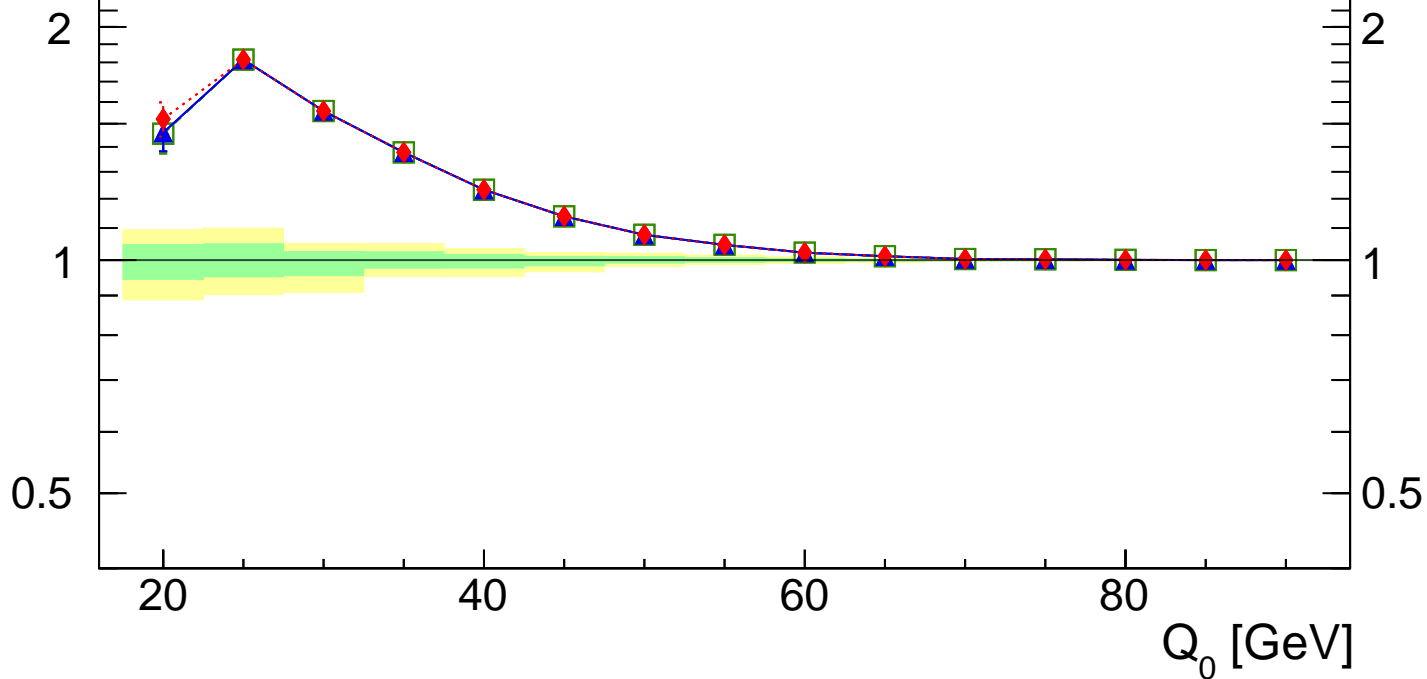

Gap fraction

Gap fraction vs Veto scale(LJ) ($70 < p_T < 90$, $4 < \Delta y < 5$)

- ATLAS
- - □ Herwig 7.2.0 default
- - ▲ Pythia 8.205 default
- - ◆ Sherpa 1.2.3 default

Ratio to ATLAS

 Q_0 [GeV]