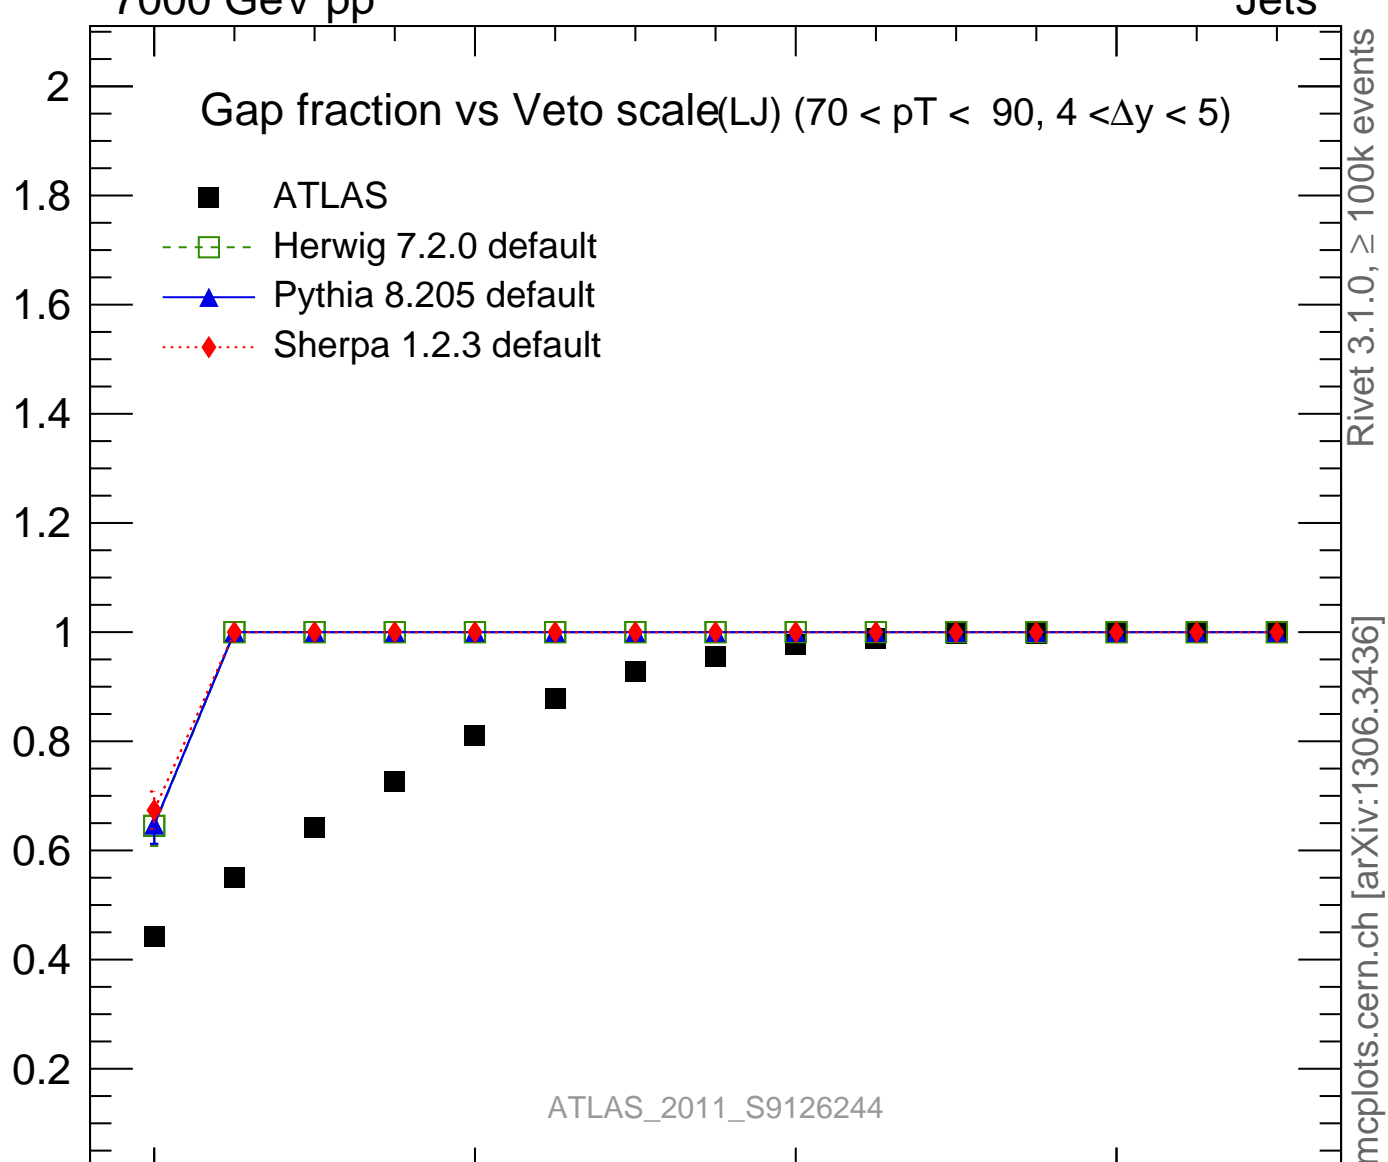

Gap fraction

Gap fraction vs Veto scale(LJ) ($70 < p_T < 90$, $4 < \Delta y < 5$)

- ATLAS
- - □ Herwig 7.2.0 default
- - ▲ Pythia 8.205 default
- - ◆ Sherpa 1.2.3 default

Ratio to ATLAS

 Q_0 [GeV]