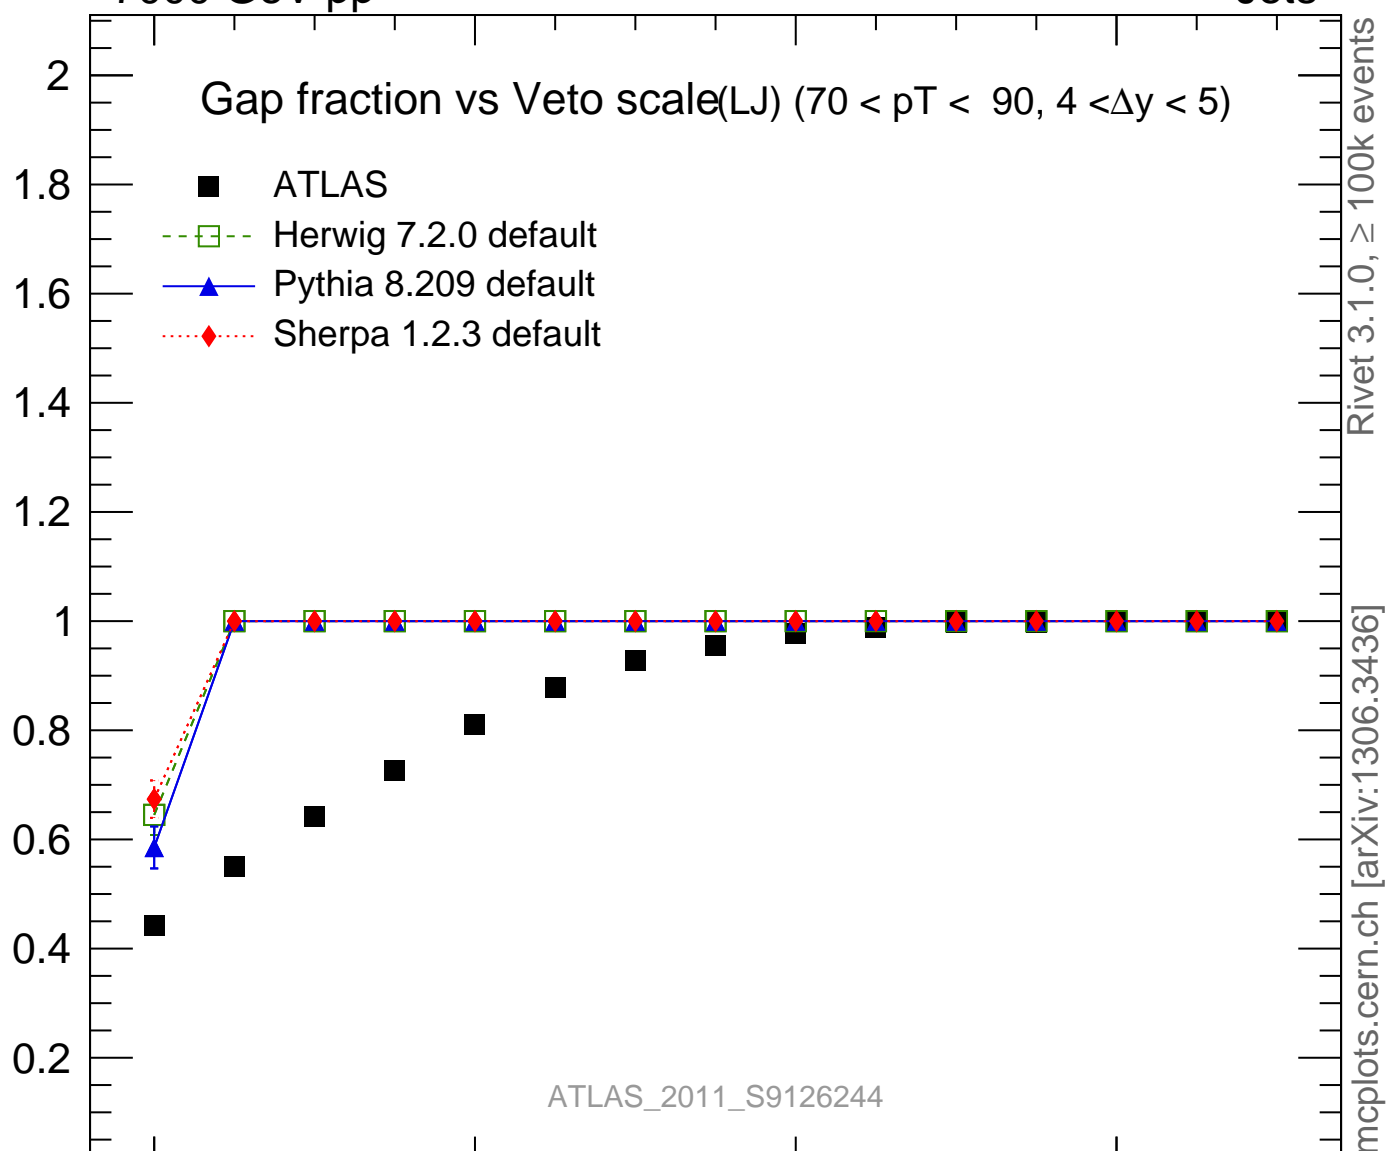

Gap fraction

Gap fraction vs Veto scale(LJ) ( $70 < p_T < 90$ ,  $4 < \Delta y < 5$ )

- ATLAS
- - □ Herwig 7.2.0 default
- - ▲ Pythia 8.209 default
- - ◆ Sherpa 1.2.3 default

Ratio to ATLAS