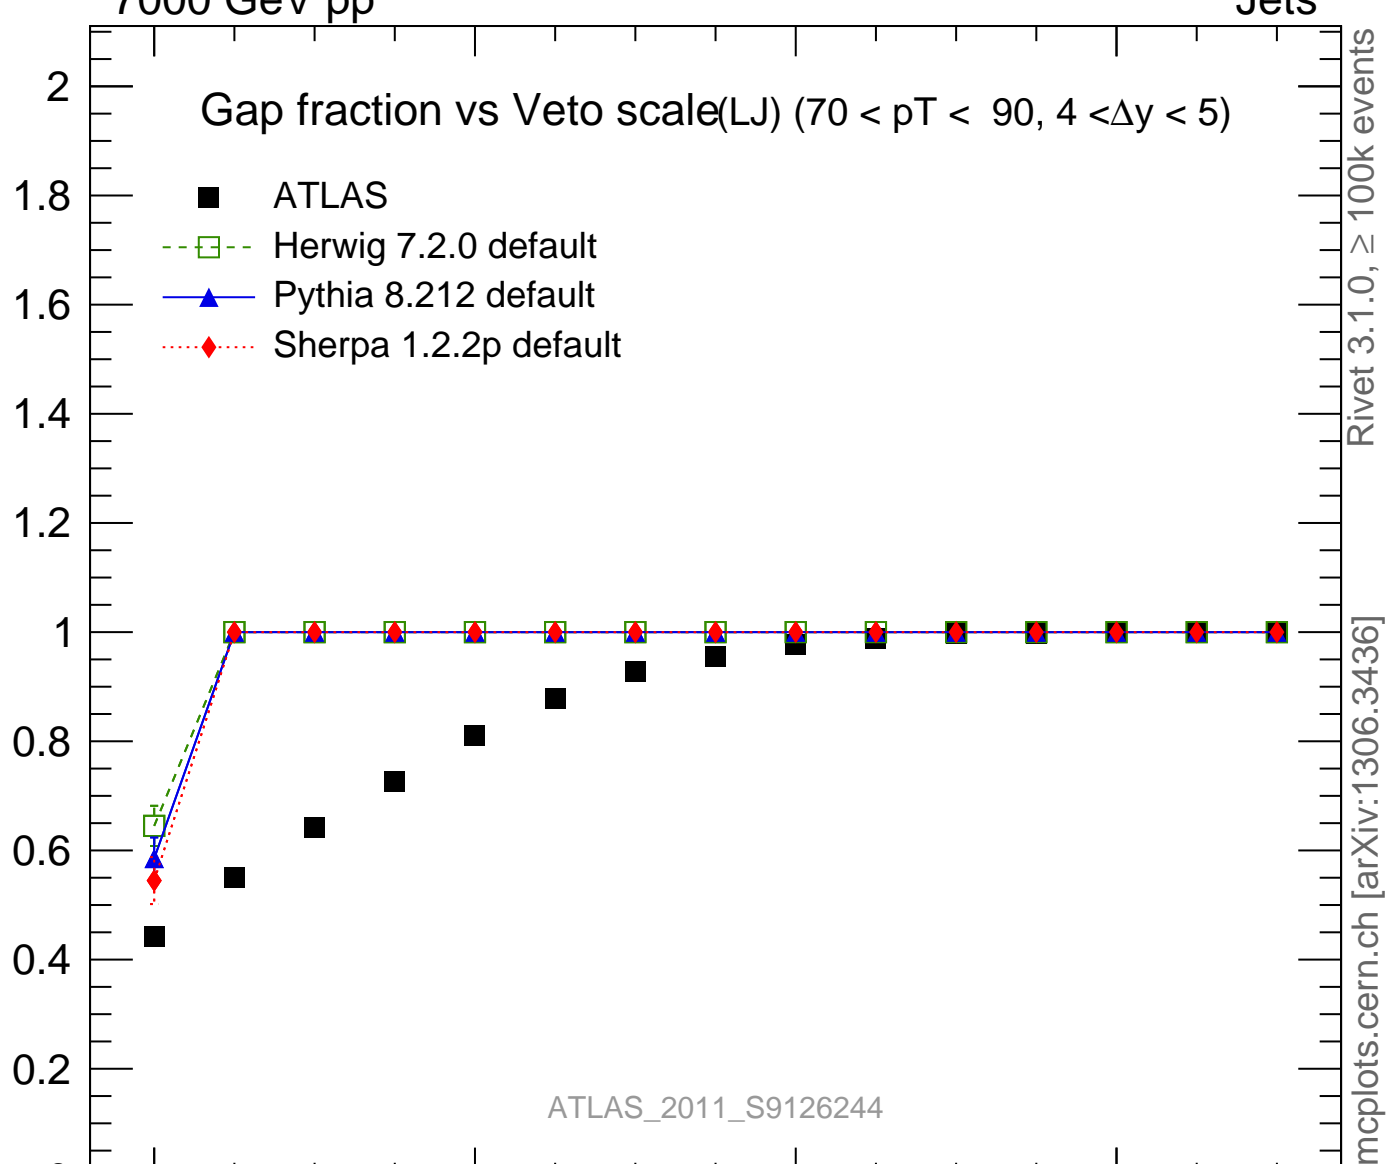

Gap fraction

Gap fraction vs Veto scale(LJ) ($70 < p_T < 90$, $4 < \Delta y < 5$)

- ATLAS
- - □ Herwig 7.2.0 default
- - ▲ Pythia 8.212 default
- - ◆ Sherpa 1.2.2p default

Ratio to ATLAS