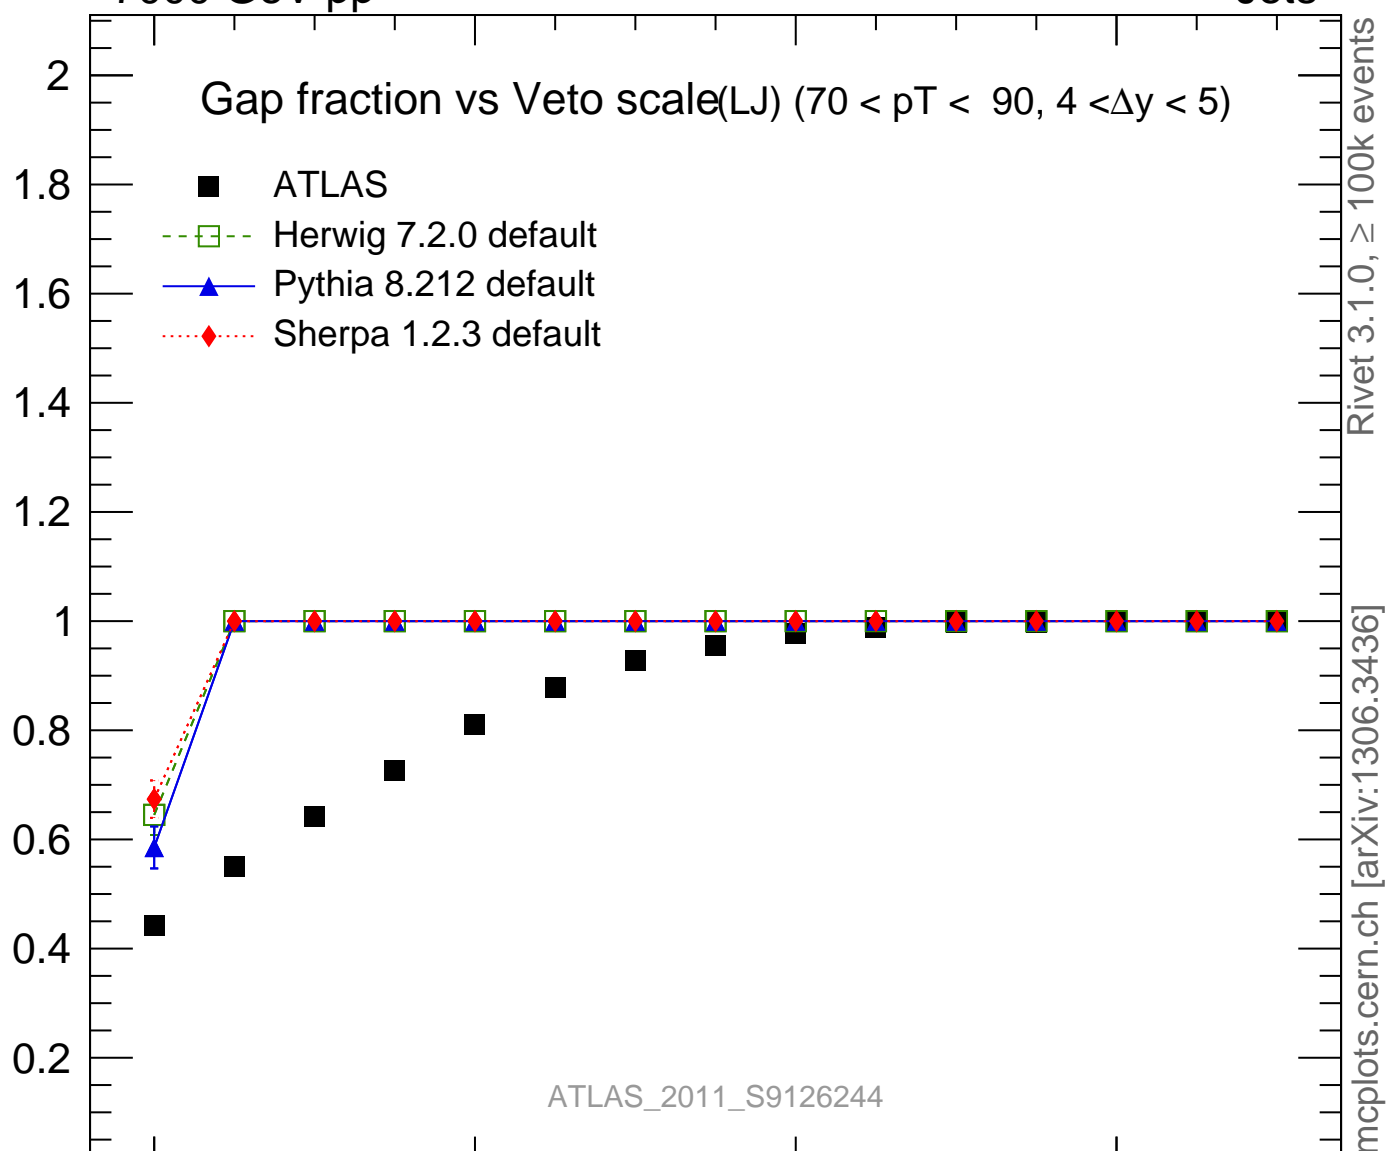

Gap fraction

Gap fraction vs Veto scale(LJ) ( $70 < p_T < 90$ ,  $4 < \Delta y < 5$ )

- ATLAS
- - □ Herwig 7.2.0 default
- - ▲ Pythia 8.212 default
- - ◆ Sherpa 1.2.3 default

Ratio to ATLAS