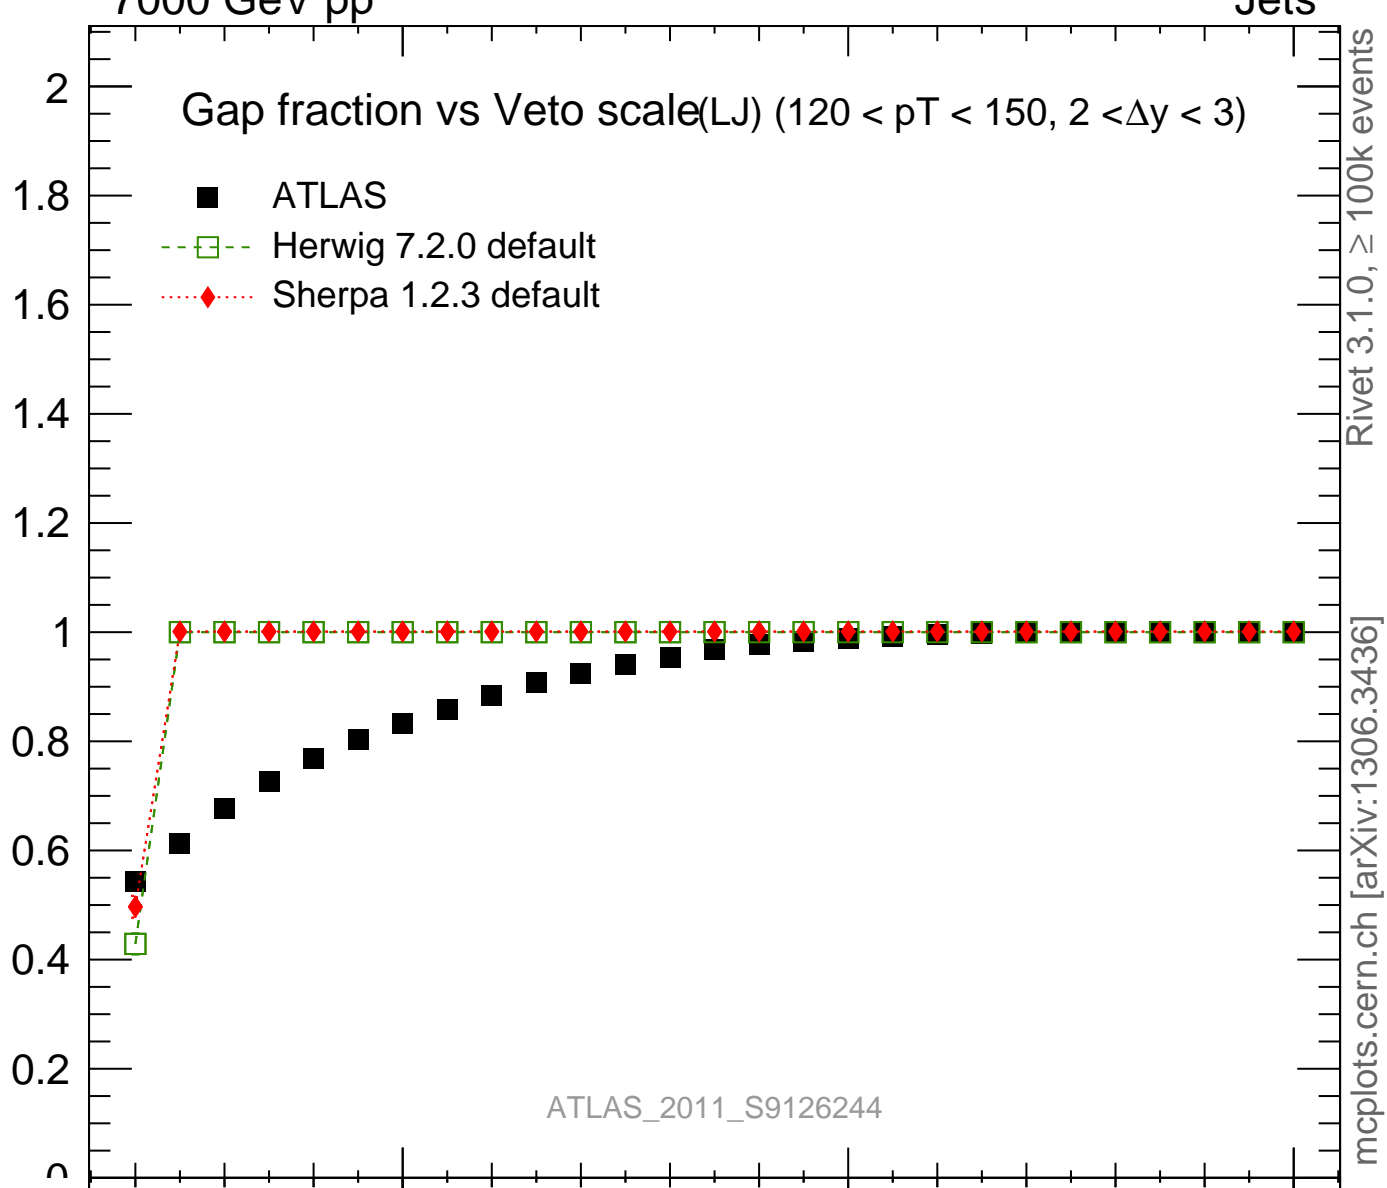

Gap fraction

Gap fraction vs Veto scale(LJ) ( $120 < p_T < 150$ ,  $2 < \Delta y < 3$ )

- ATLAS
- - □ Herwig 7.2.0 default
- - ◆ Sherpa 1.2.3 default

Ratio to ATLAS