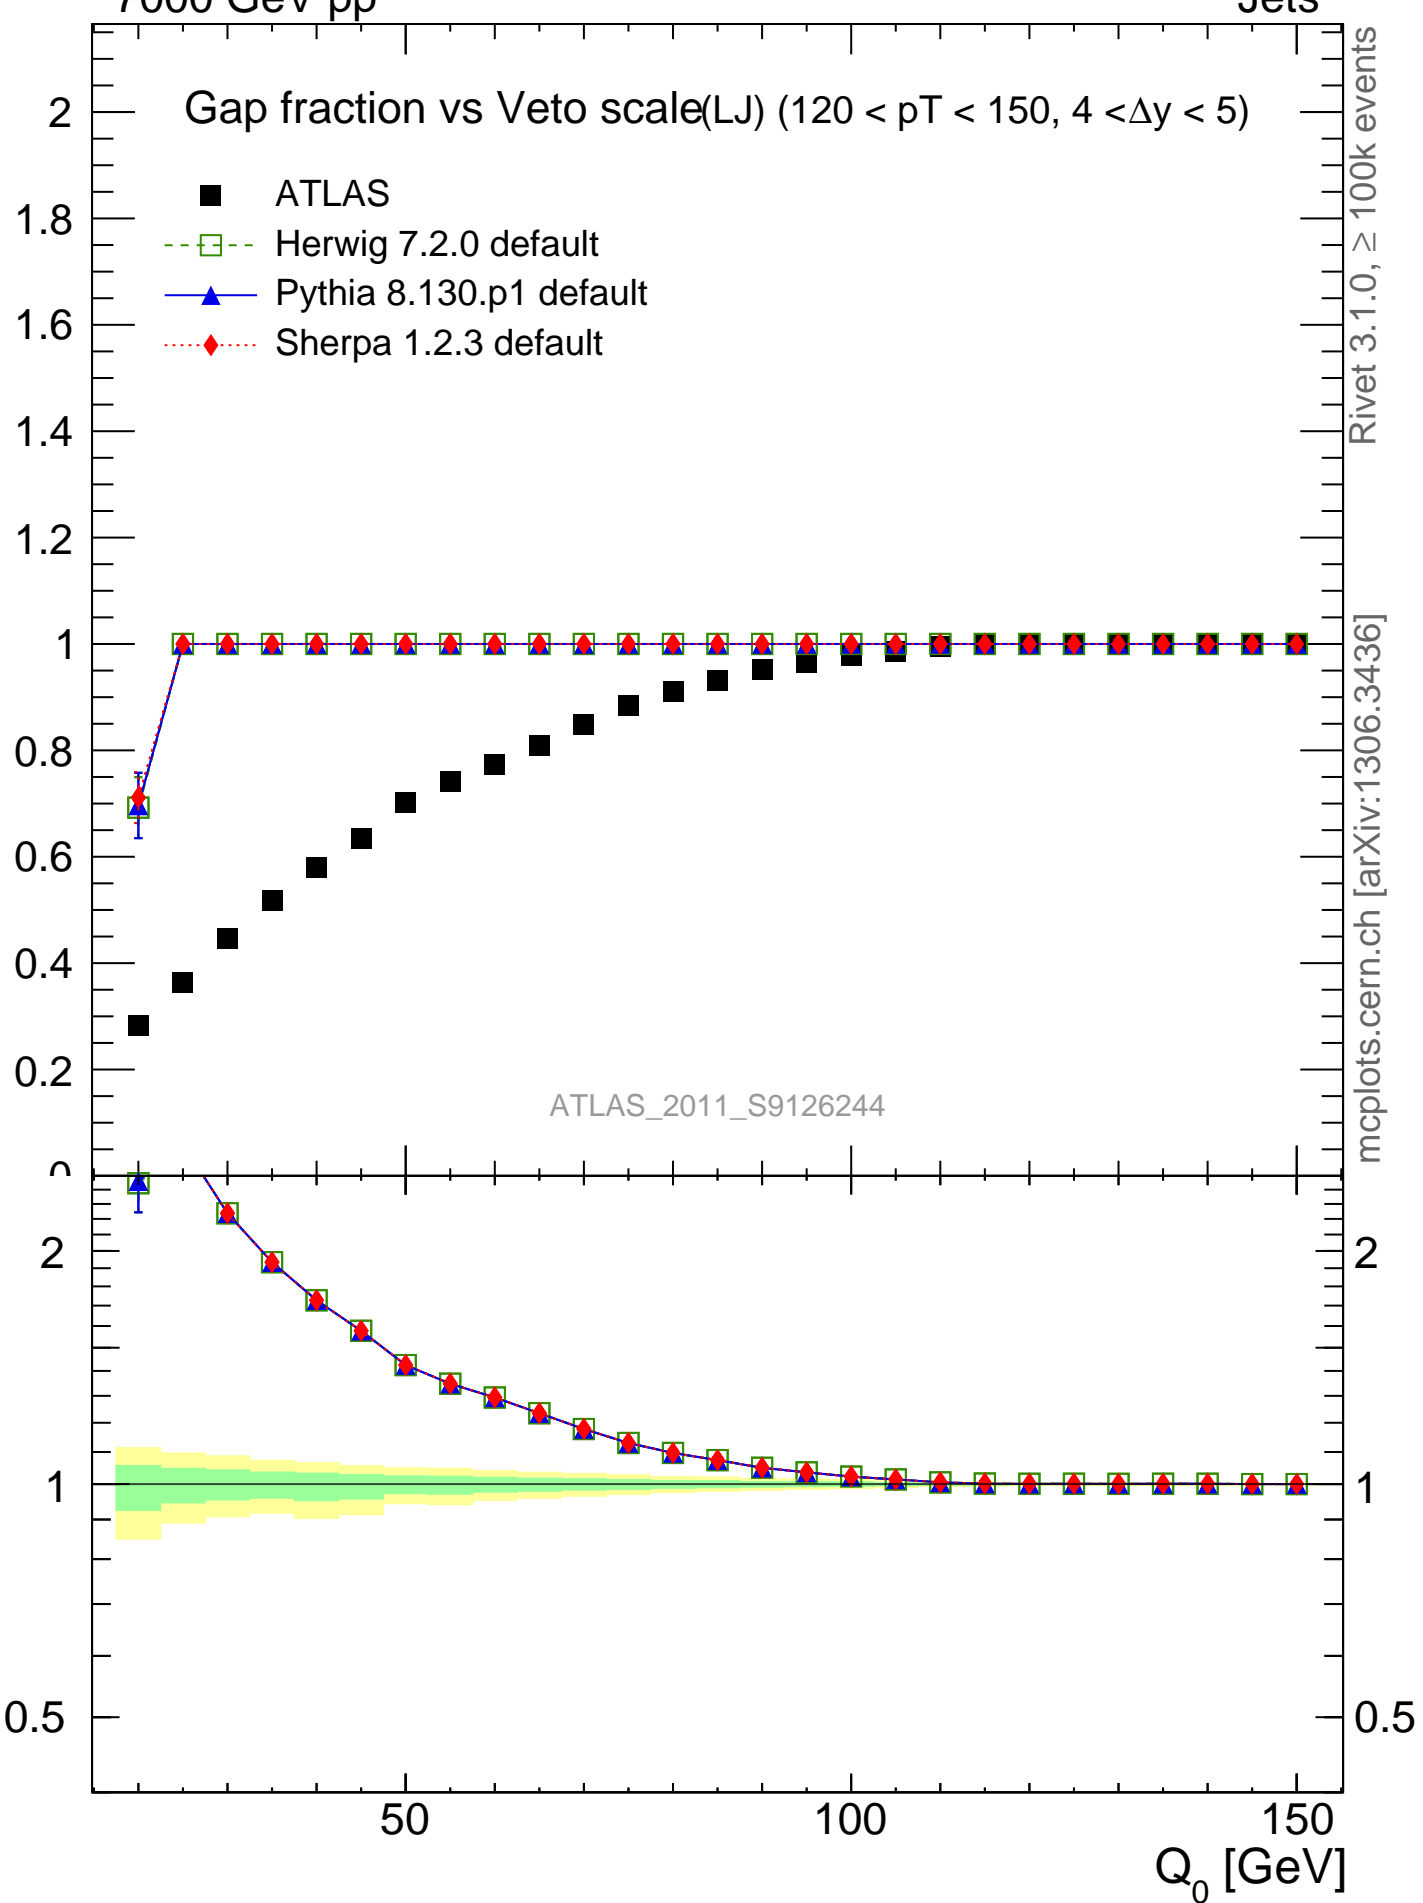

Gap fraction

Gap fraction vs Veto scale(LJ) ($120 < p_T < 150$, $4 < \Delta y < 5$)

- ATLAS
- - □ Herwig 7.2.0 default
- - ▲ Pythia 8.130.p1 default
- - ◆ Sherpa 1.2.3 default

Ratio to ATLAS

 Q_0 [GeV]