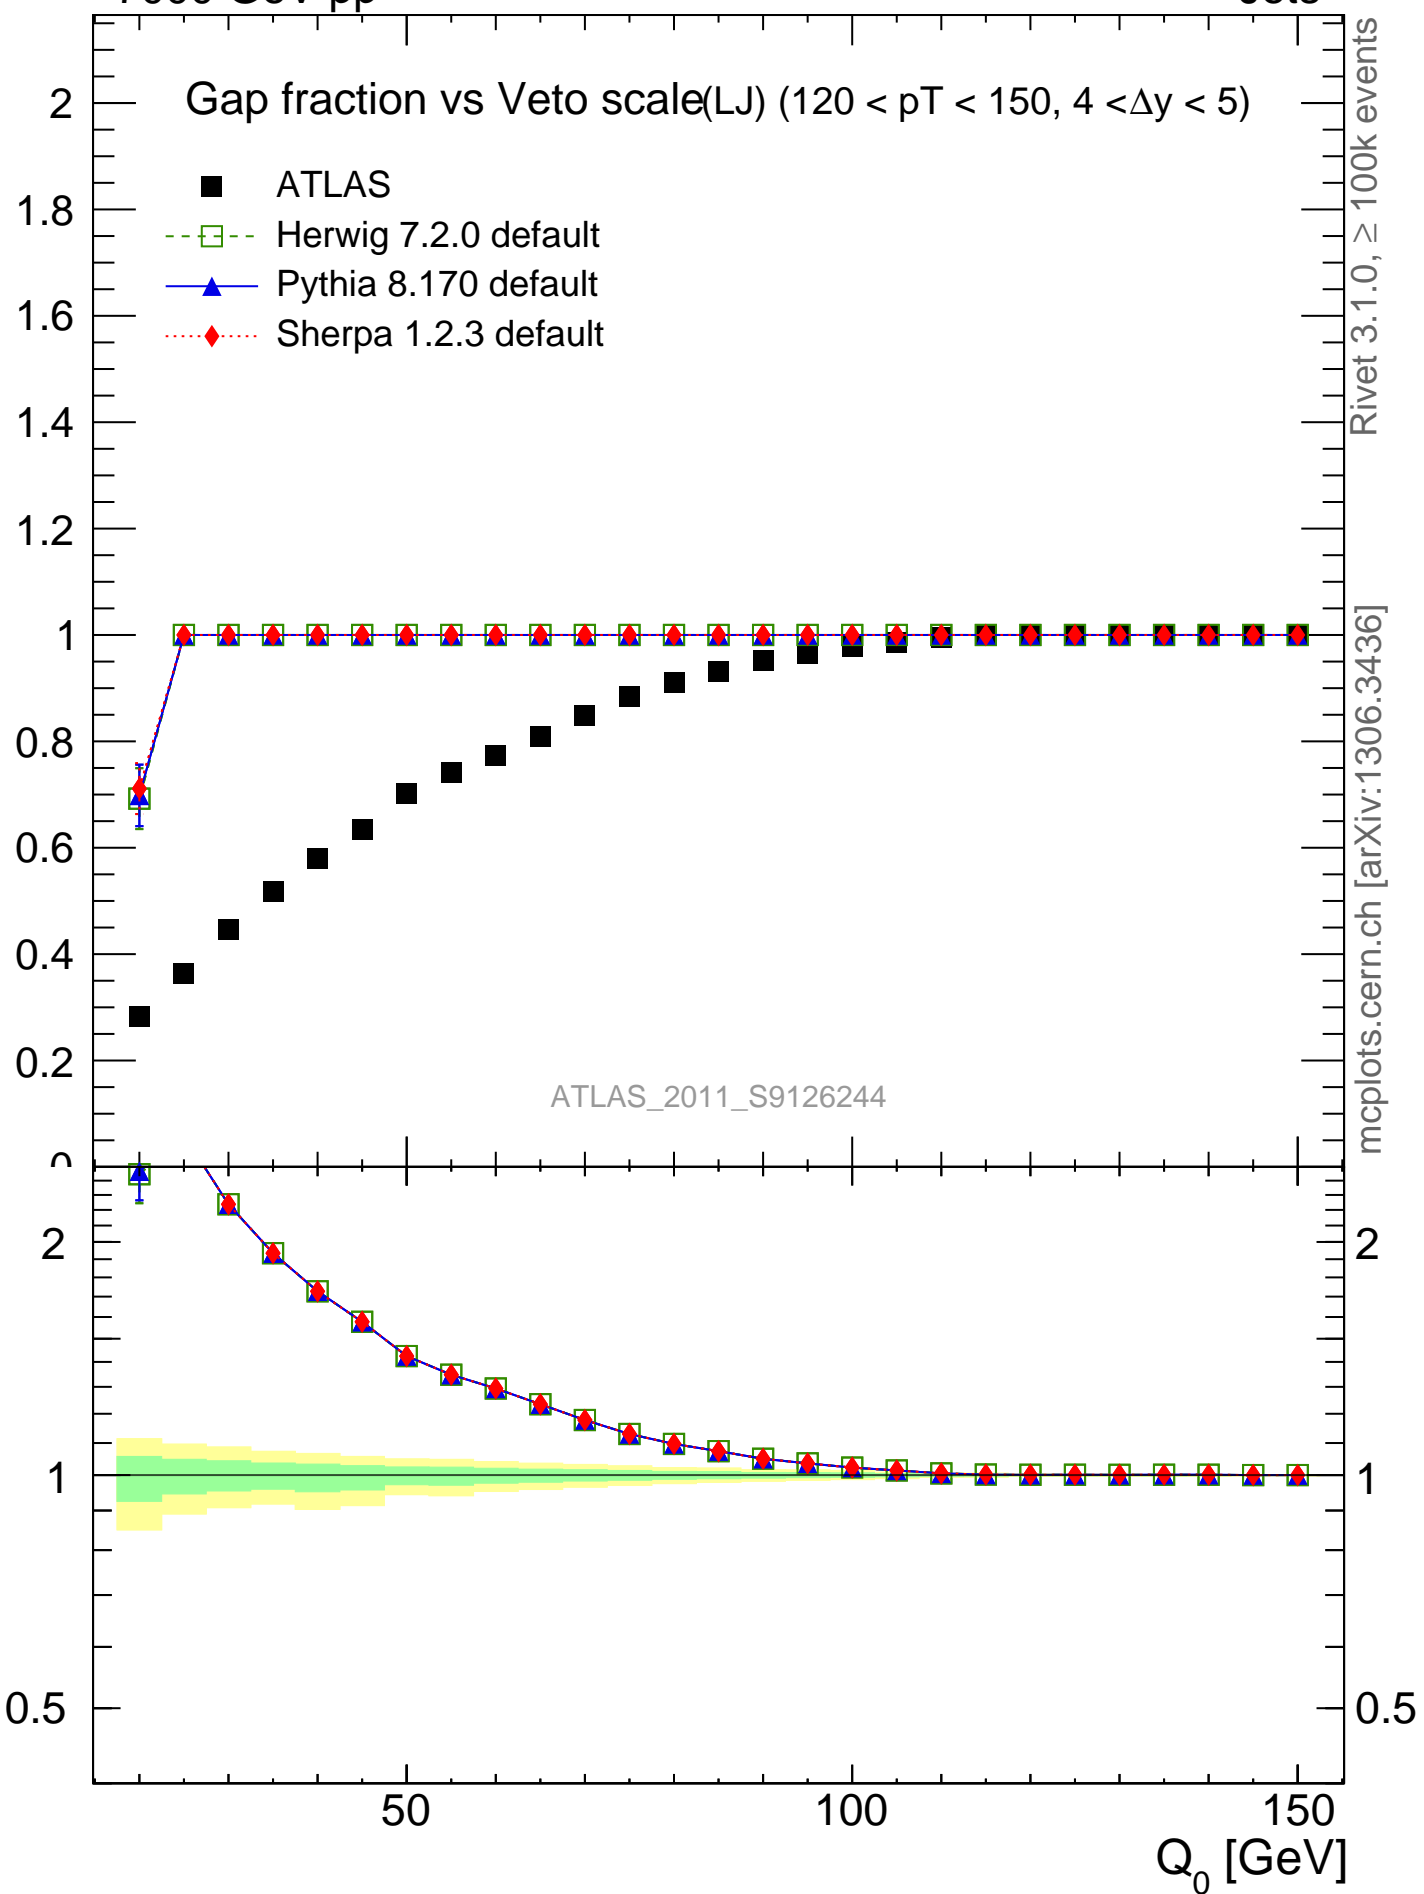

Gap fraction

Gap fraction vs Veto scale(LJ) ($120 < p_T < 150$, $4 < \Delta y < 5$)

- ATLAS
- - □ Herwig 7.2.0 default
- - ▲ Pythia 8.170 default
- - ◆ Sherpa 1.2.3 default

 Q_0 [GeV]