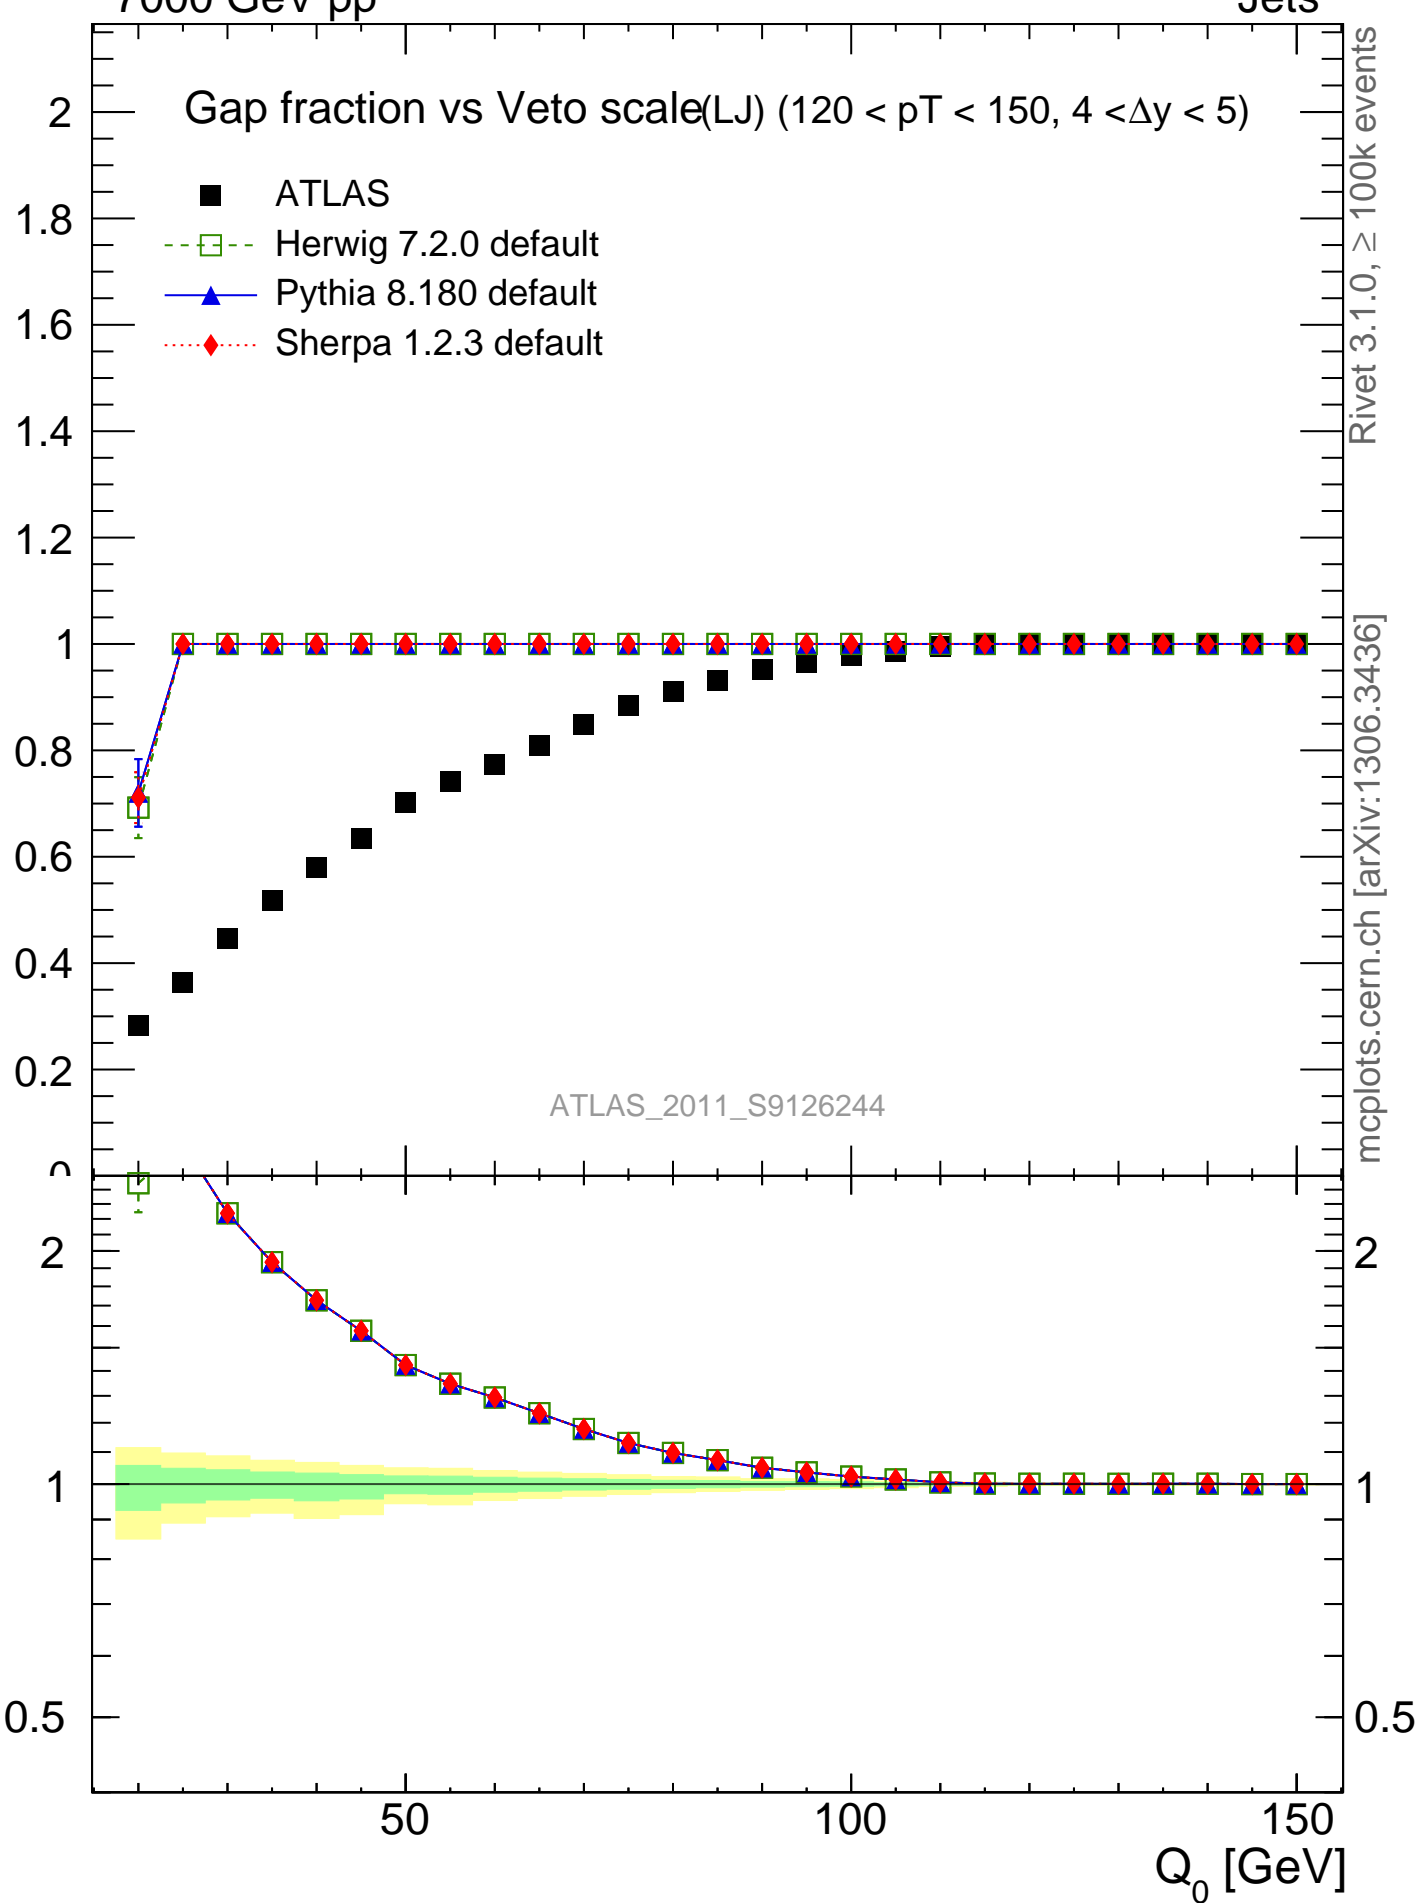

Gap fraction

Gap fraction vs Veto scale(LJ) ($120 < p_T < 150$, $4 < \Delta y < 5$)

- ATLAS
- - □ Herwig 7.2.0 default
- - ▲ Pythia 8.180 default
- - ◆ Sherpa 1.2.3 default

Ratio to ATLAS

 Q_0 [GeV]