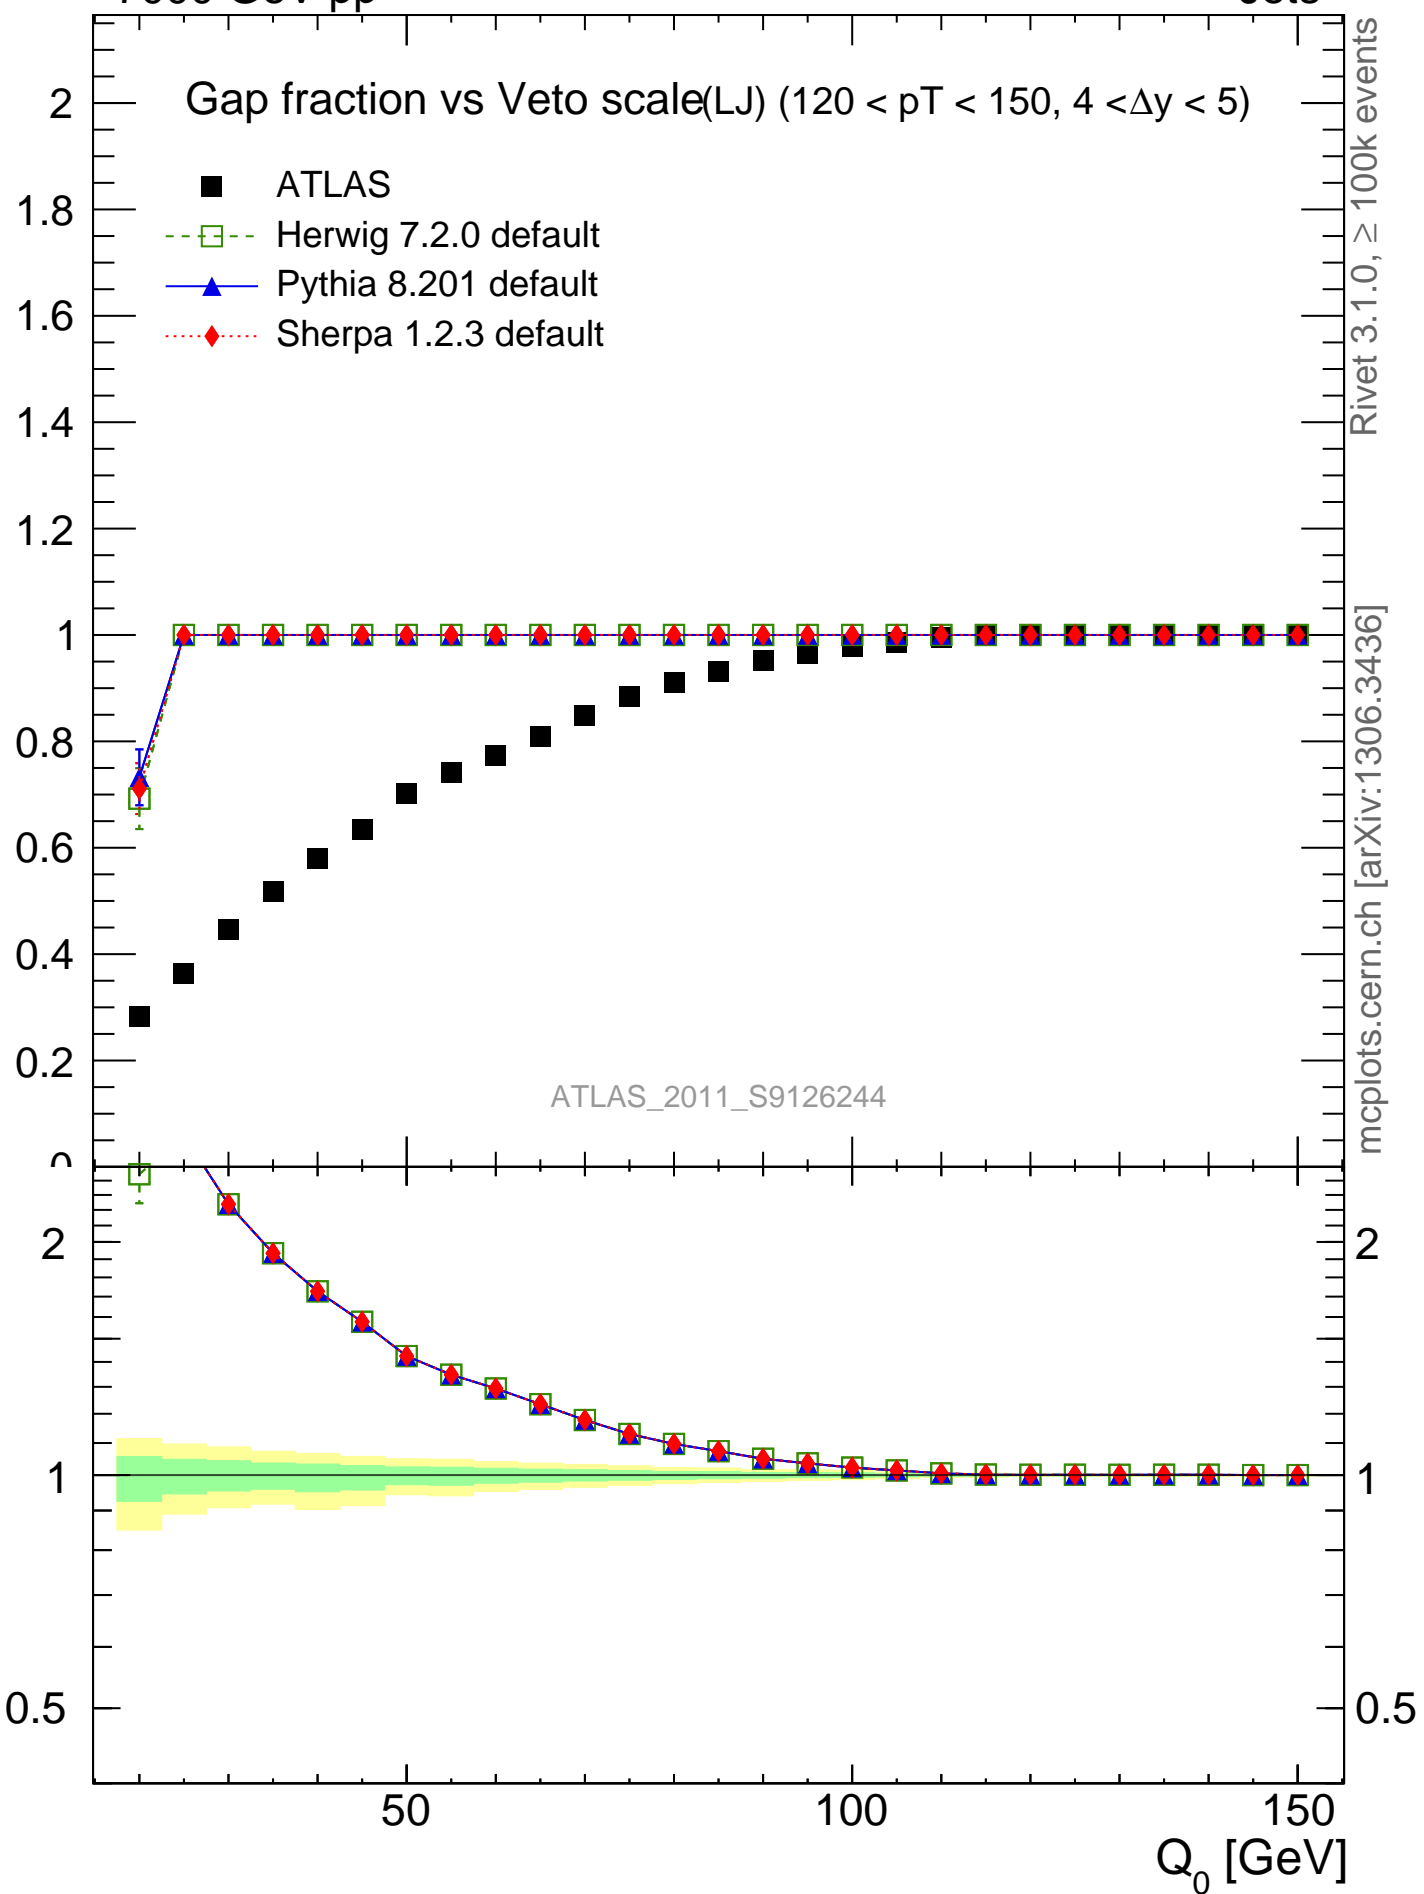

Gap fraction

Gap fraction vs Veto scale(LJ) ($120 < p_T < 150$, $4 < \Delta y < 5$)

- ATLAS
- - □ Herwig 7.2.0 default
- - ▲ Pythia 8.201 default
- - ◆ Sherpa 1.2.3 default

Ratio to ATLAS

 Q_0 [GeV]