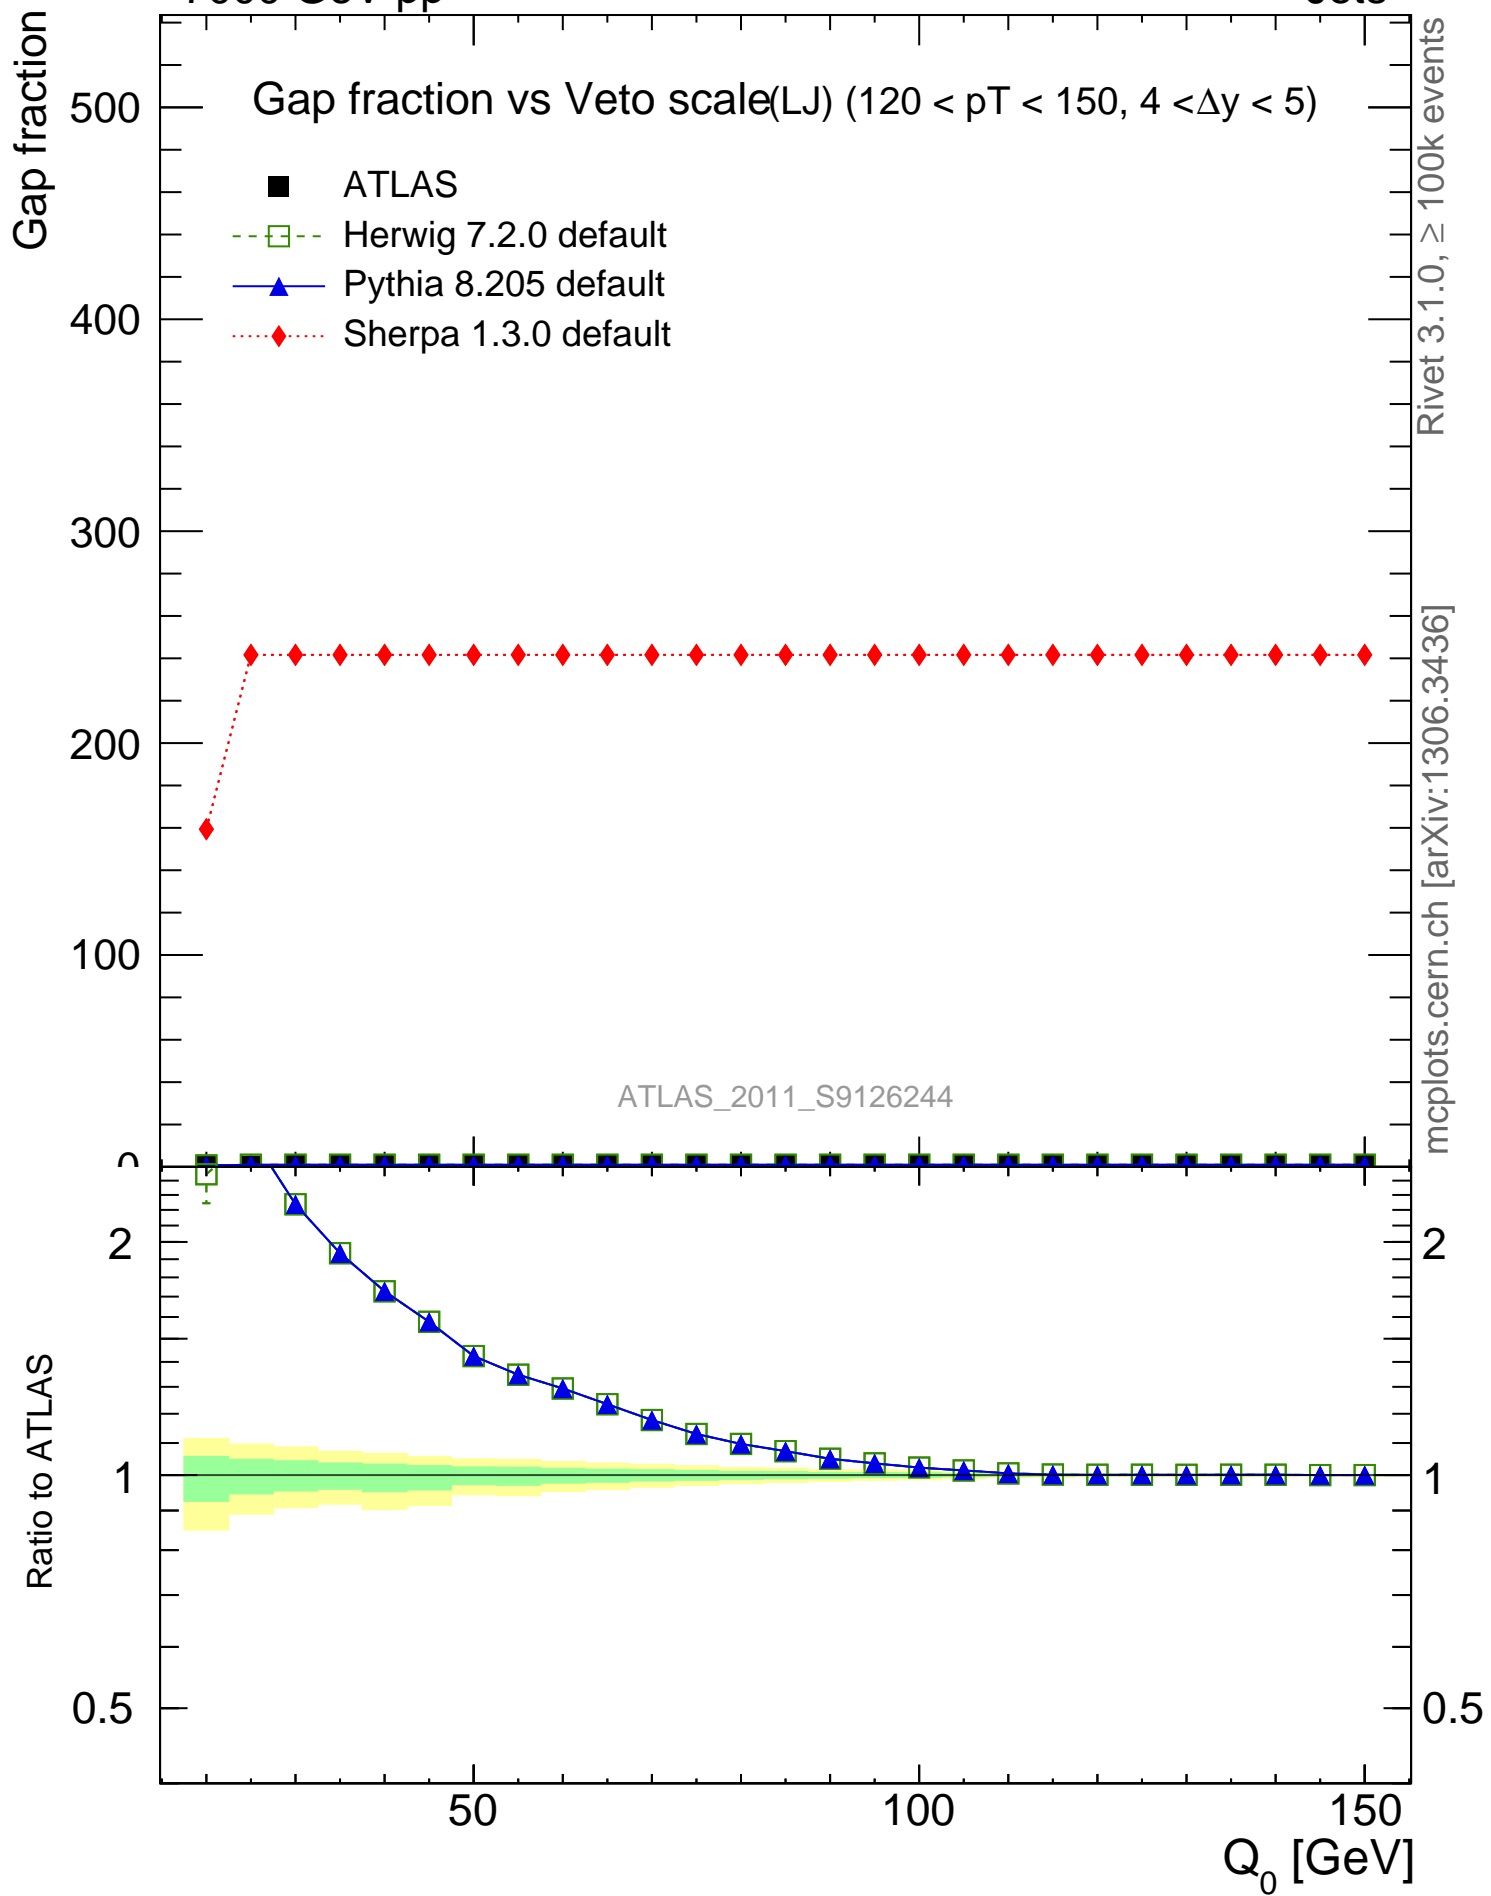

Gap fraction vs Veto scale(LJ) ($120 < p_T < 150$, $4 < \Delta y < 5$)

- ATLAS
- - □ Herwig 7.2.0 default
- - ▲ Pythia 8.205 default
- - ◆ Sherpa 1.3.0 default

ATLAS_2011_S9126244