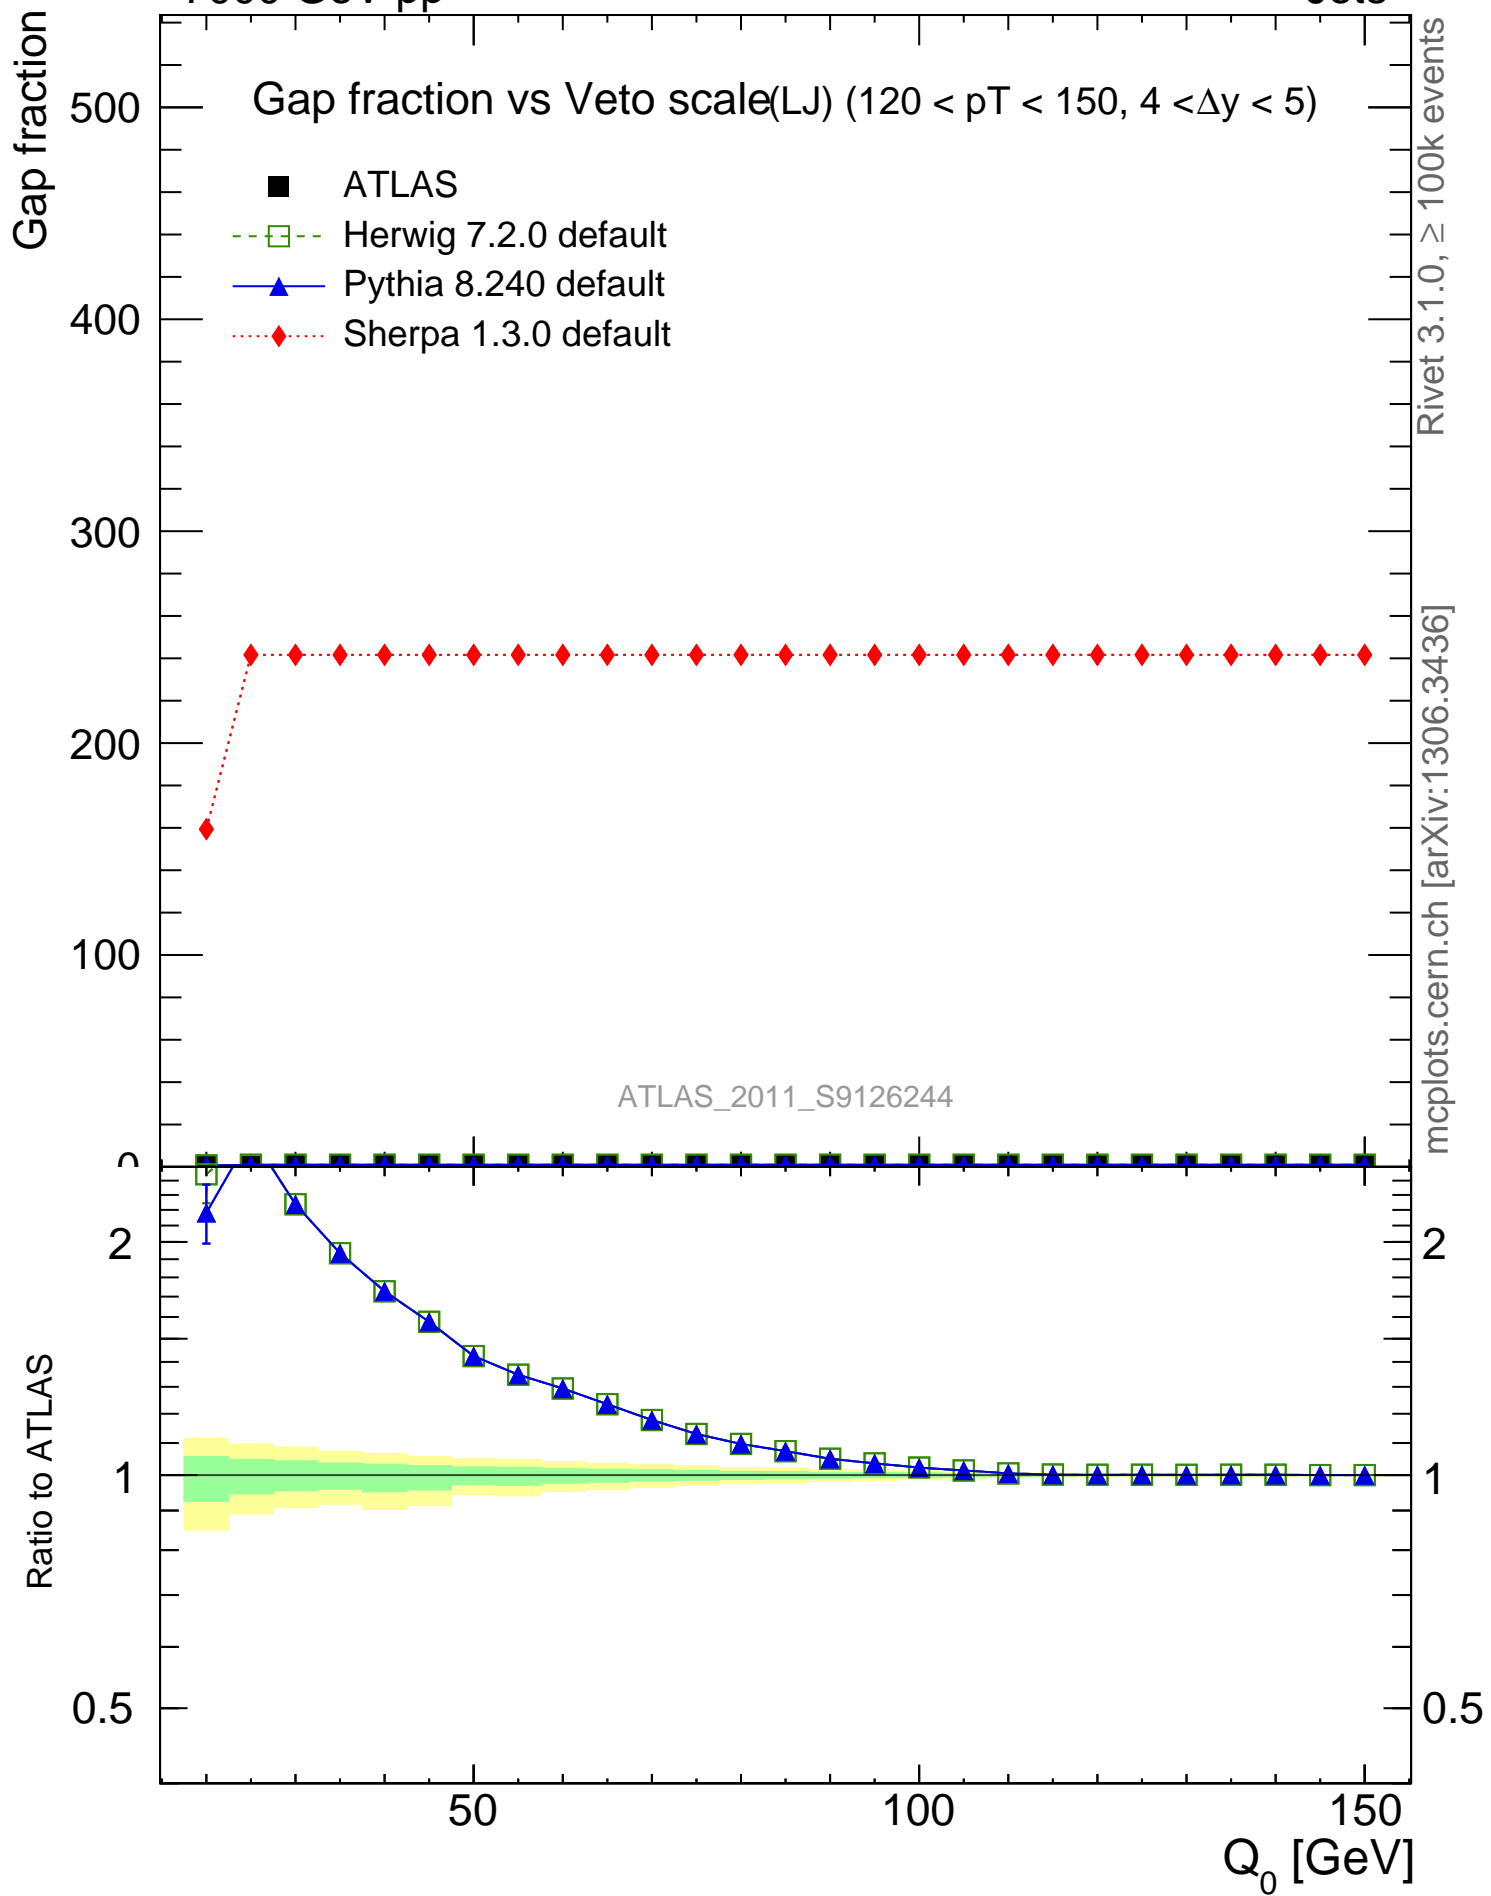

Gap fraction vs Veto scale(LJ) ($120 < p_T < 150$, $4 < \Delta y < 5$)

- ATLAS
- - □ Herwig 7.2.0 default
- - ▲ Pythia 8.240 default
- - ◆ Sherpa 1.3.0 default

ATLAS_2011_S9126244