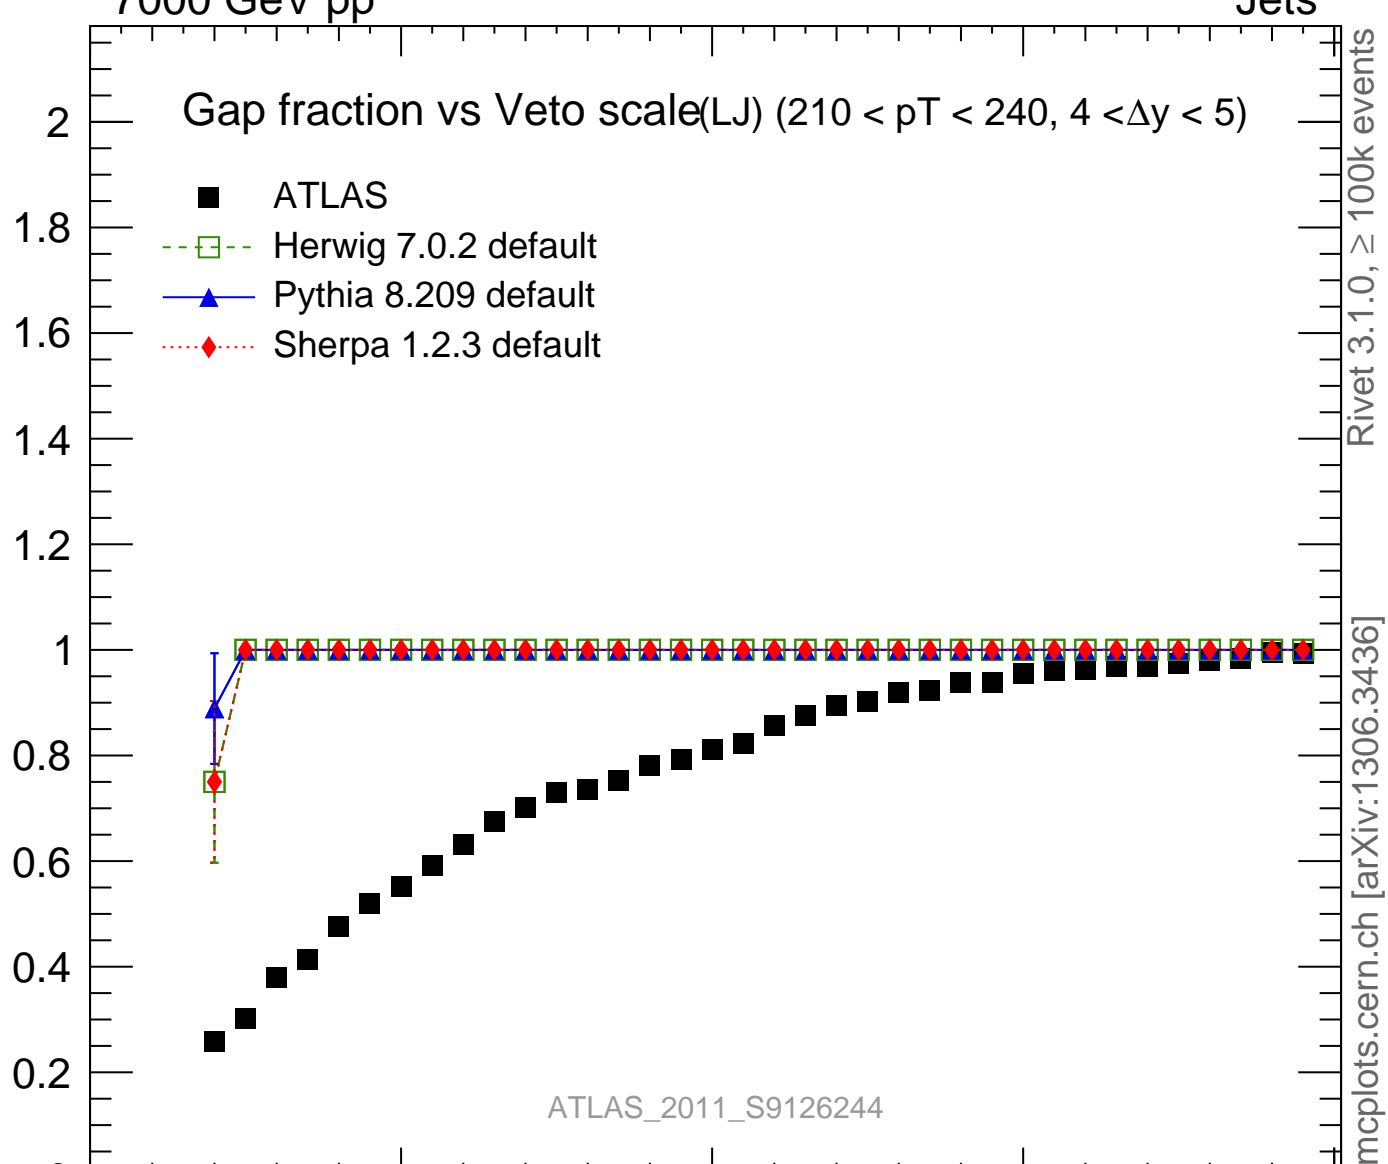

Gap fraction

Gap fraction vs Veto scale(LJ) ($210 < p_T < 240$, $4 < \Delta y < 5$)

- ATLAS
- Herwig 7.0.2 default
- ▲ Pythia 8.209 default
- ◆ Sherpa 1.2.3 default

Ratio to ATLAS