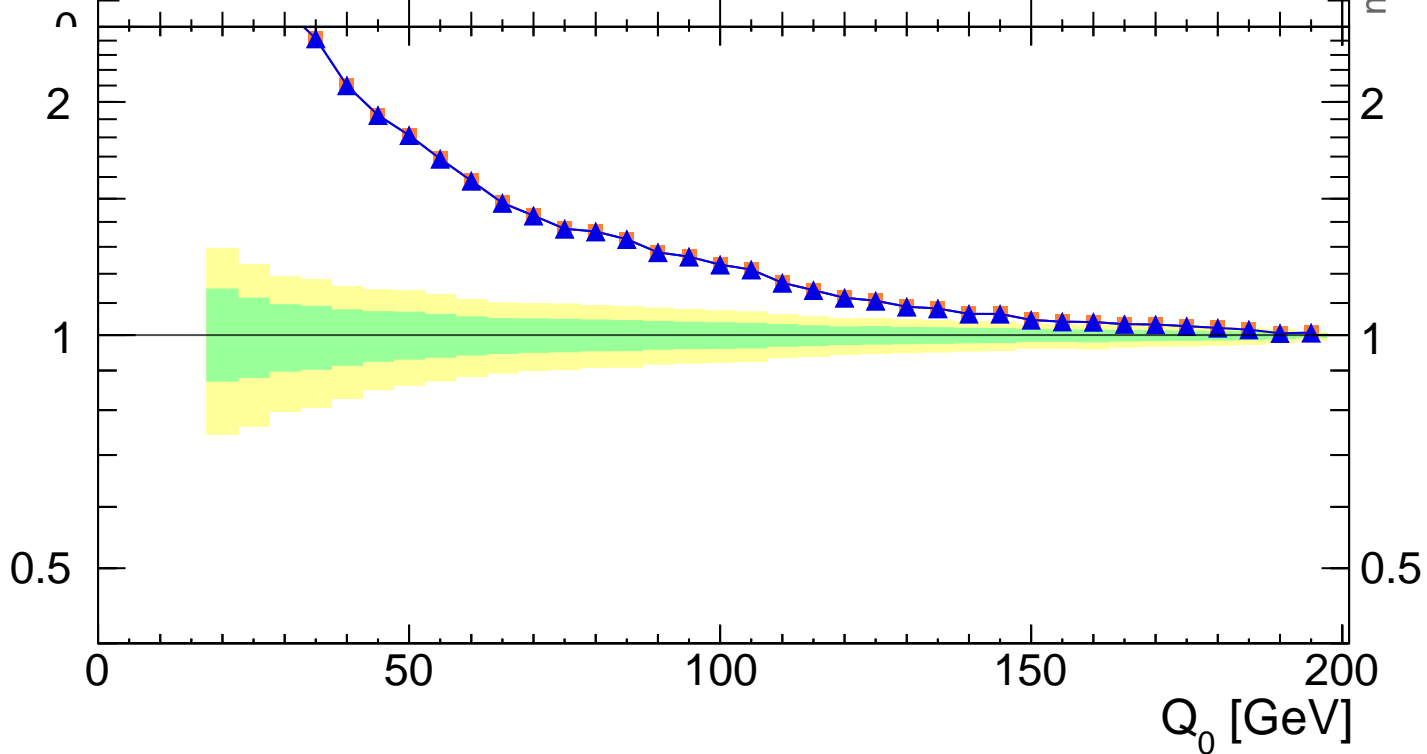

Gap fraction

Gap fraction vs Veto scale(LJ) ( $210 < p_T < 240$ ,  $4 < \Delta y < 5$ )

- ATLAS
- - - ■ Pythia 6.423 default
- - - ▲ Pythia 8.301 default

Rivet 3.1.0,  $\geq 100k$  events

mcplots.cern.ch [arXiv:1306.3436]

Ratio to ATLAS

2

1

0.5

 $Q_0$  [GeV]