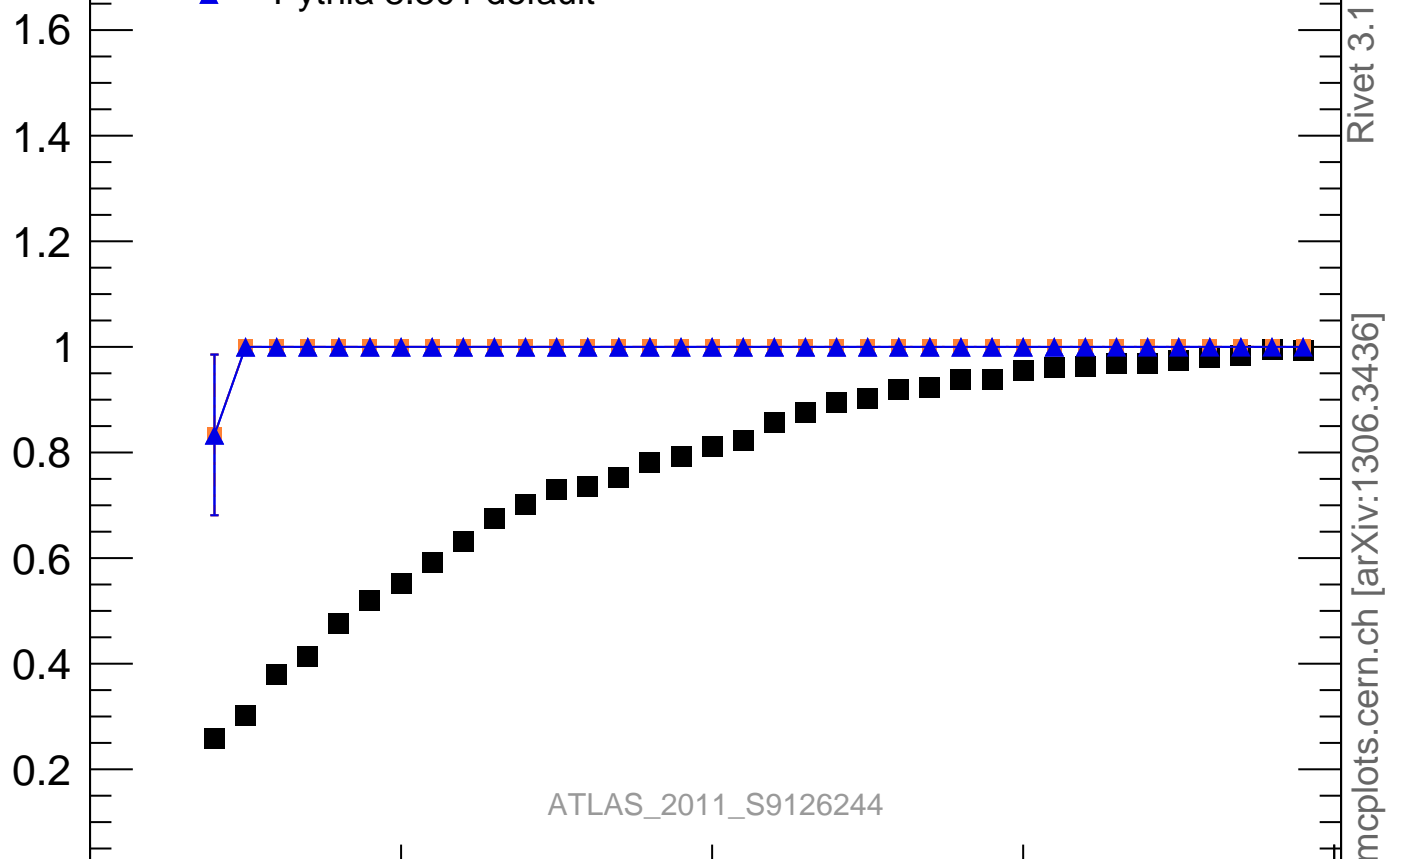

Gap fraction

Gap fraction vs Veto scale(LJ) ( $210 < p_T < 240$ ,  $4 < \Delta y < 5$ )

- ATLAS
- - - ■ Pythia 6.423 default
- - - ▲ Pythia 8.301 default

Rivet 3.1.0,  $\geq 100k$  events

mcplots.cern.ch [arXiv:1306.3436]

Ratio to ATLAS

2

1

0.5

 $Q_0$  [GeV]