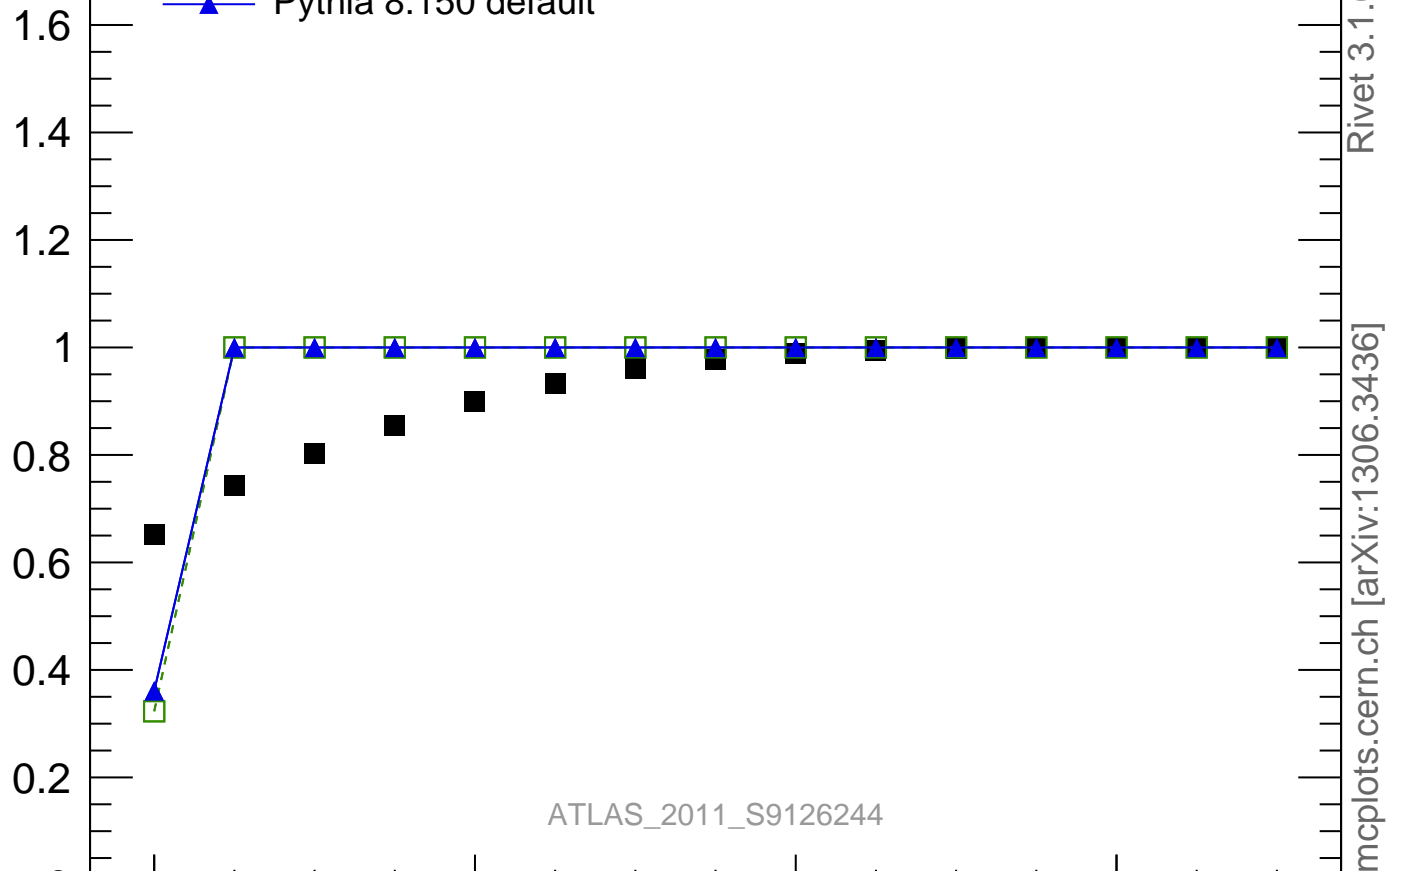

Gap fraction

Gap fraction vs Veto scale(LJ) ($70 < p_T < 90$, $2 < \Delta y < 3$)

- ATLAS
- - □ Herwig 7.2.0 default
- - ▲ Pythia 8.150 default

Ratio to ATLAS

 Q_0 [GeV]