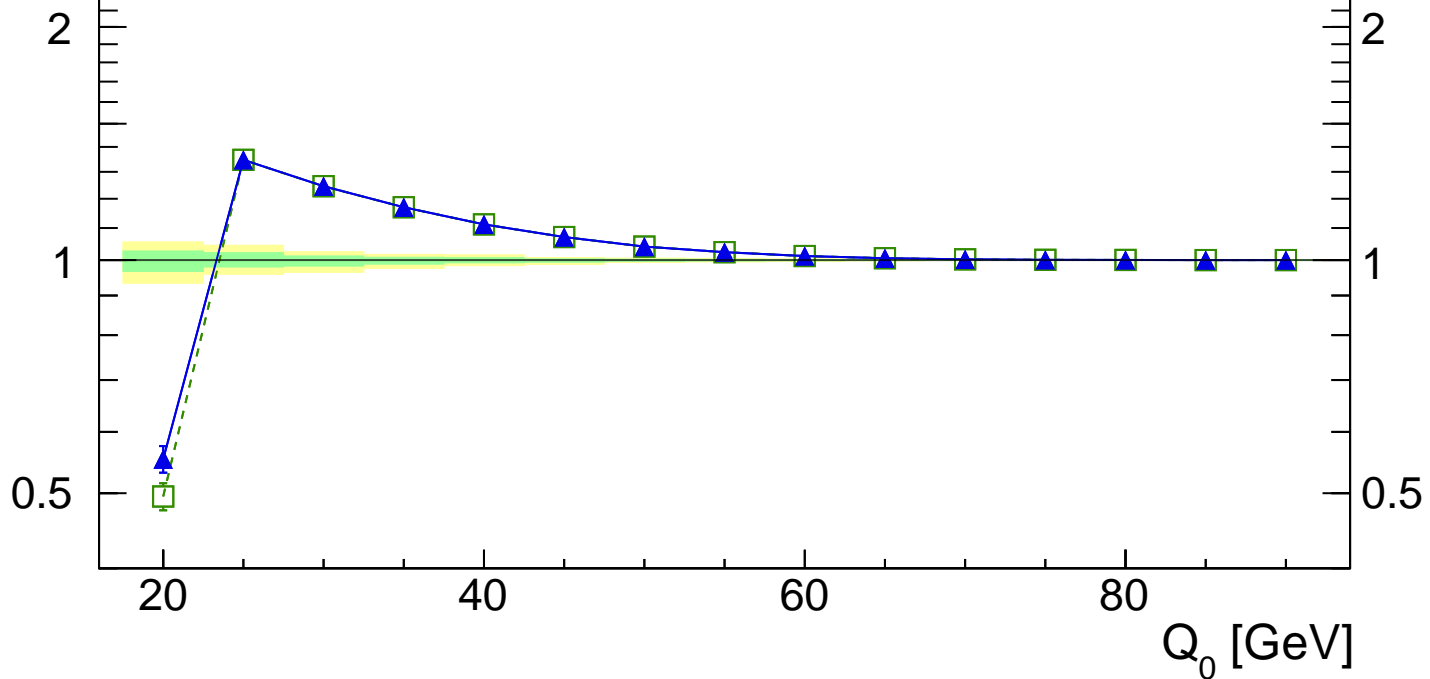

Gap fraction

Gap fraction vs Veto scale(LJ) ($70 < p_T < 90$, $2 < \Delta y < 3$)

- ATLAS
- - □ Herwig 7.2.0 default
- - ▲ Pythia 8.150 default

Ratio to ATLAS

 Q_0 [GeV]