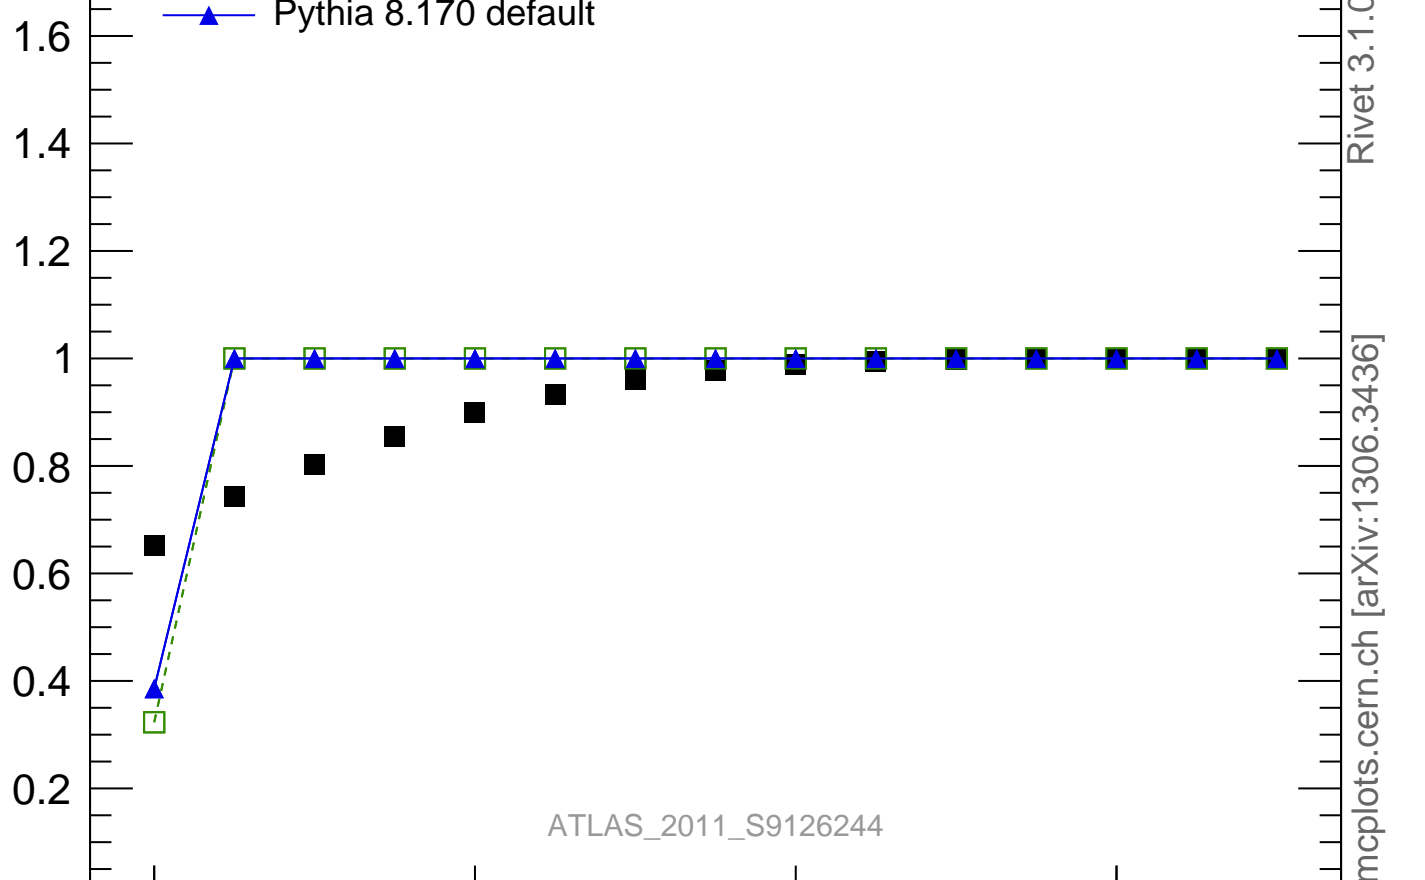

Gap fraction

Gap fraction vs Veto scale(LJ) ($70 < p_T < 90$, $2 < \Delta y < 3$)

- ATLAS
- - □ Herwig 7.2.0 default
- - ▲ Pythia 8.170 default

Ratio to ATLAS

 Q_0 [GeV]