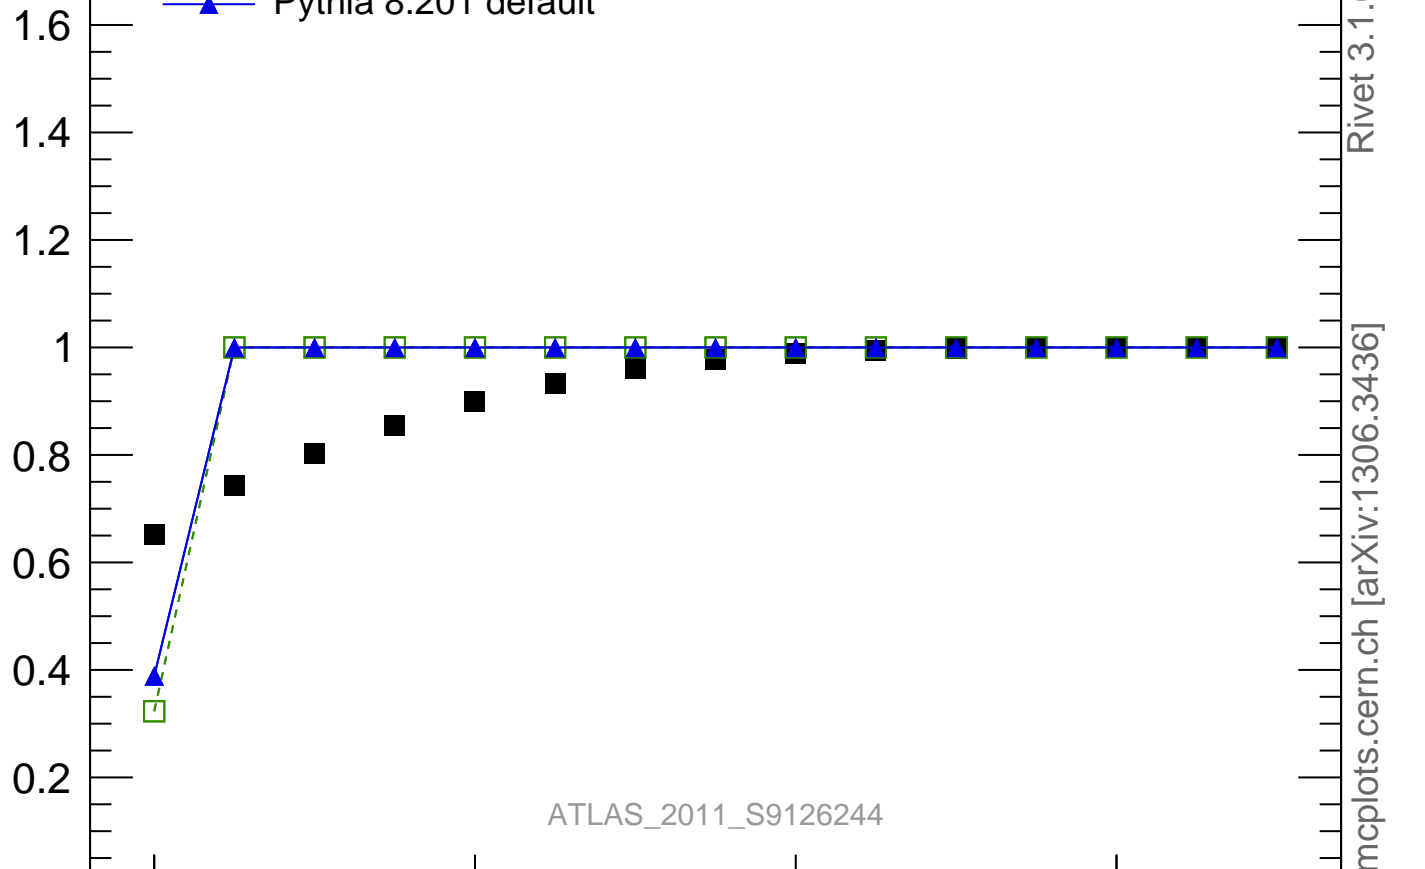

Gap fraction

Gap fraction vs Veto scale(LJ) ($70 < p_T < 90$, $2 < \Delta y < 3$)

- ATLAS
- - □ Herwig 7.2.0 default
- - ▲ Pythia 8.201 default

Ratio to ATLAS