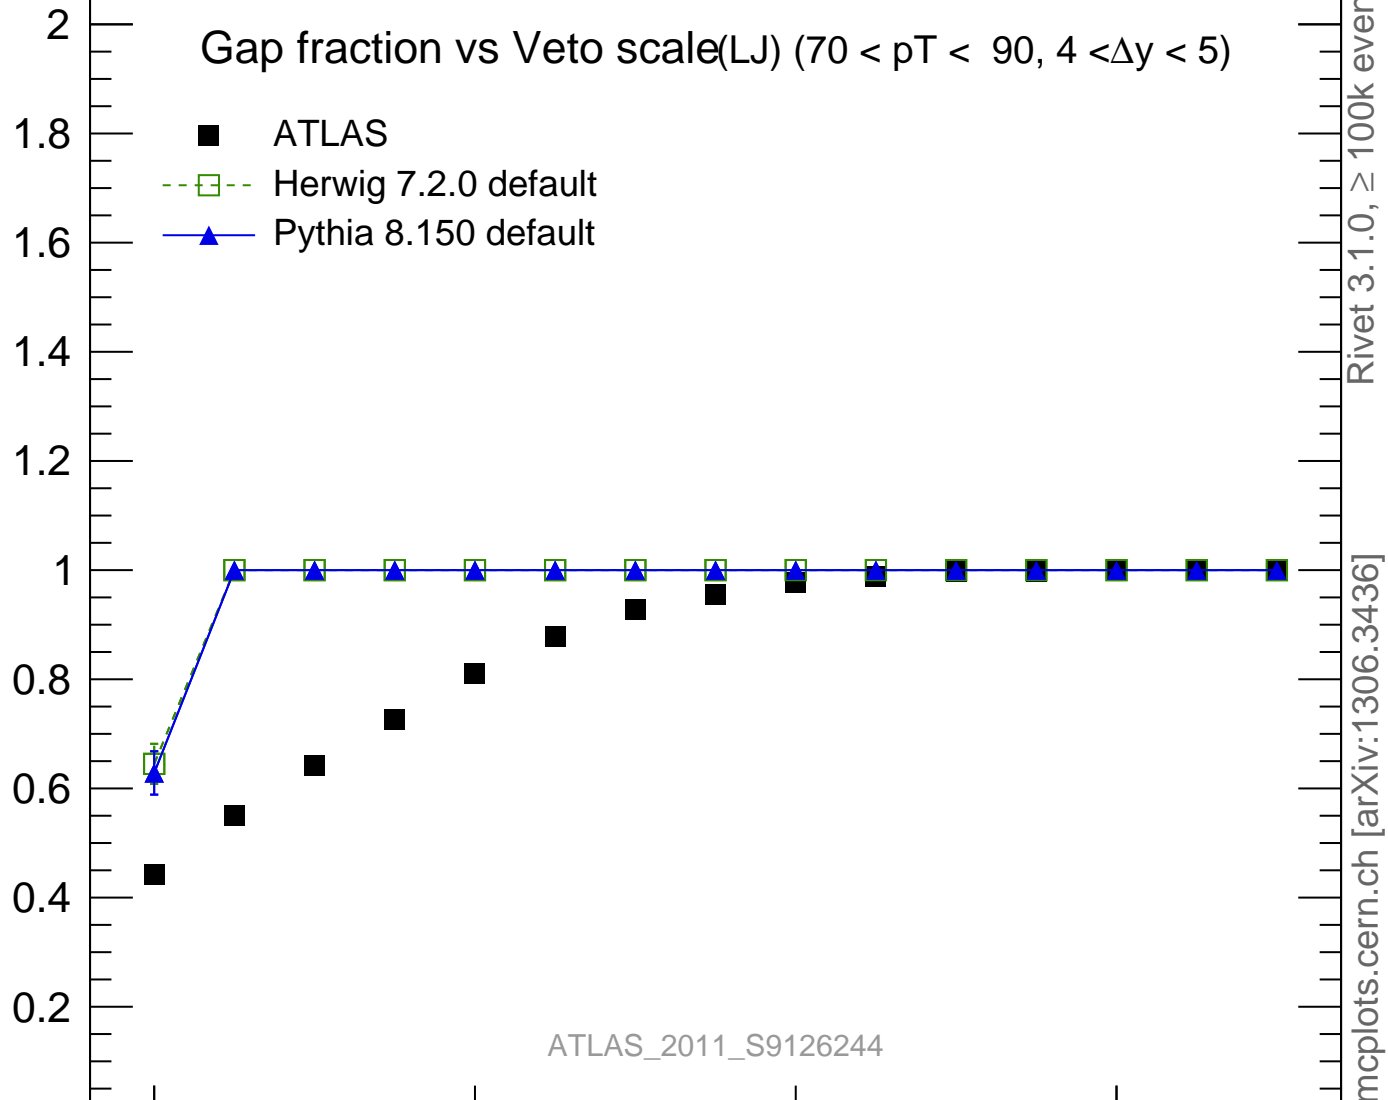

Gap fraction

Gap fraction vs Veto scale(LJ) ($70 < p_T < 90$, $4 < \Delta y < 5$)

- ATLAS
- - □ Herwig 7.2.0 default
- - ▲ Pythia 8.150 default

Ratio to ATLAS

 Q_0 [GeV]