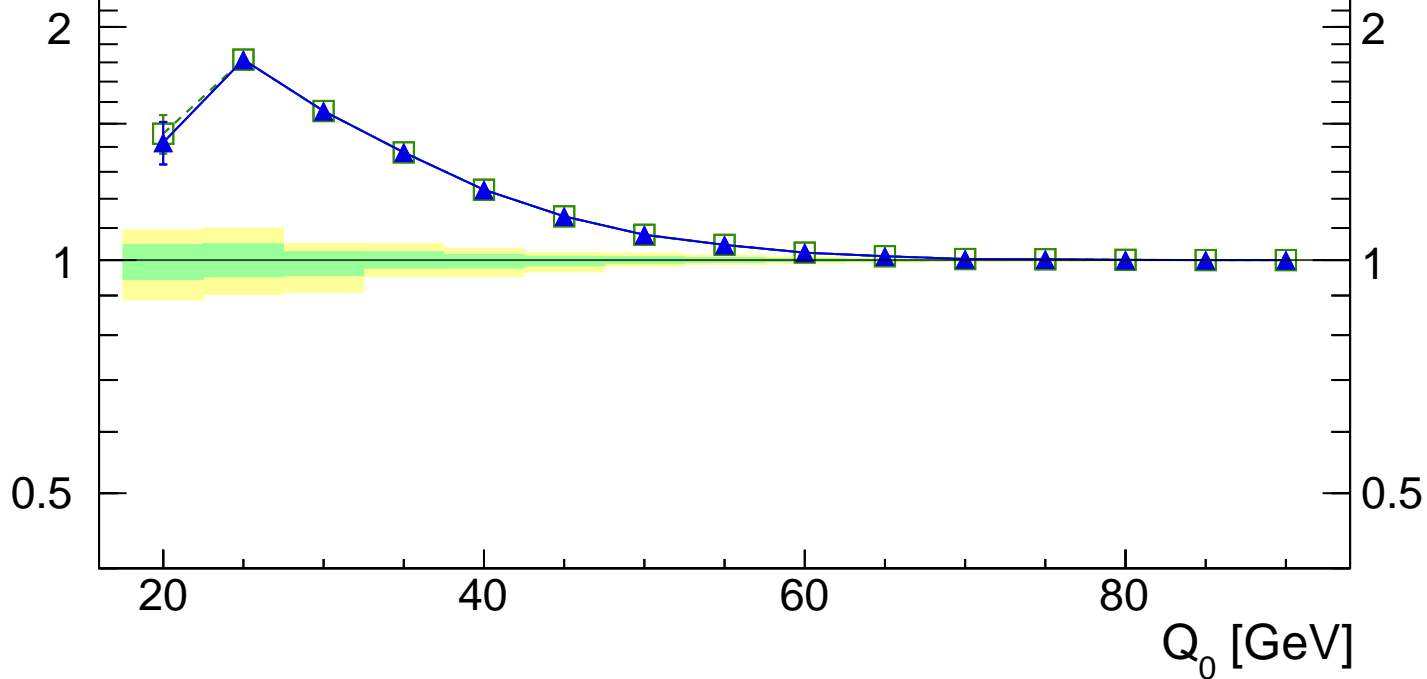

Gap fraction

Gap fraction vs Veto scale(LJ) ($70 < p_T < 90$, $4 < \Delta y < 5$)

- ATLAS
- - □ Herwig 7.2.0 default
- - ▲ Pythia 8.150 default

Ratio to ATLAS

 Q_0 [GeV]