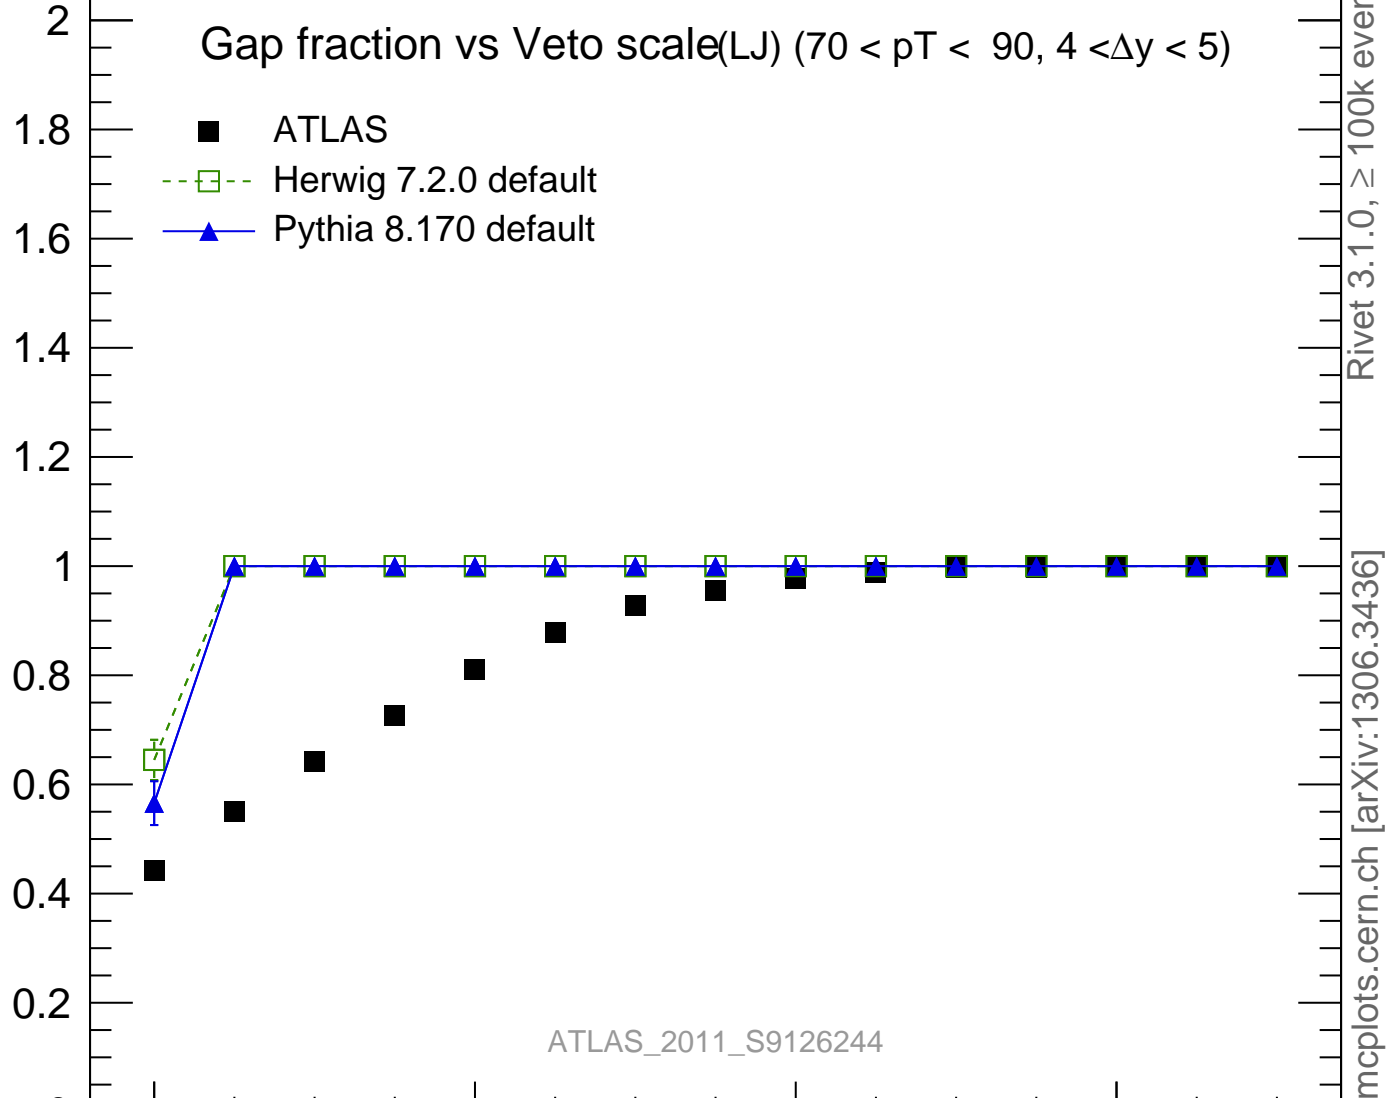

Gap fraction

Gap fraction vs Veto scale(LJ) ( $70 < p_T < 90$ ,  $4 < \Delta y < 5$ )

- ATLAS
- - □ Herwig 7.2.0 default
- - ▲ Pythia 8.170 default

Ratio to ATLAS