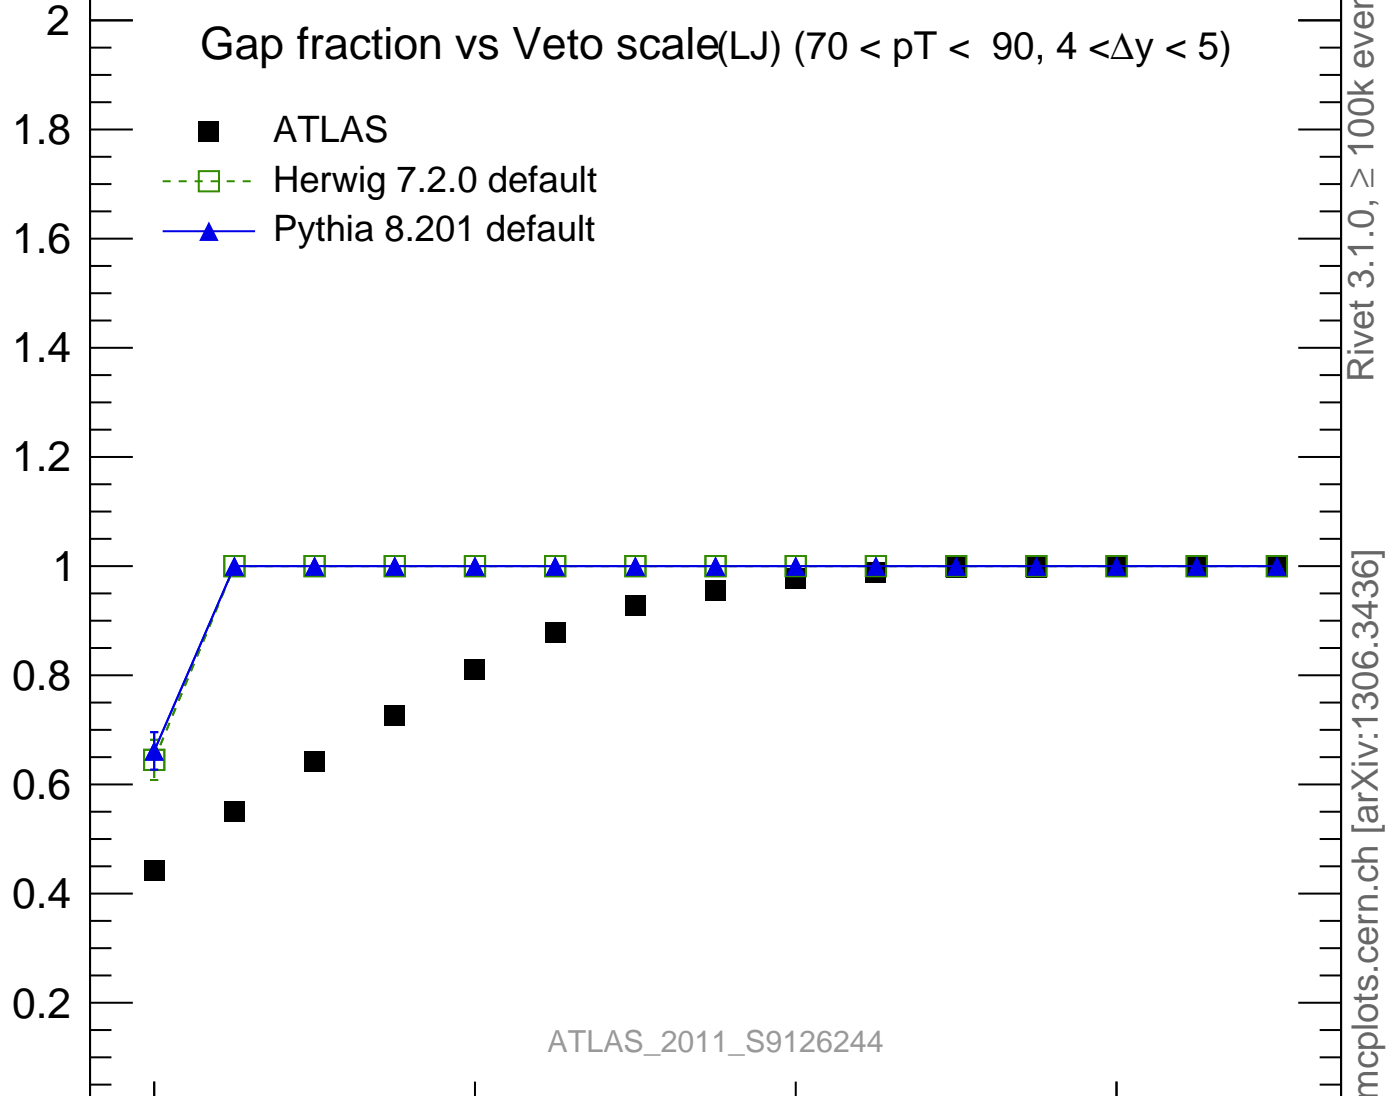

Gap fraction

Gap fraction vs Veto scale(LJ) ($70 < p_T < 90$, $4 < \Delta y < 5$)

- ATLAS
- - □ Herwig 7.2.0 default
- - ▲ Pythia 8.201 default

Ratio to ATLAS

 Q_0 [GeV]