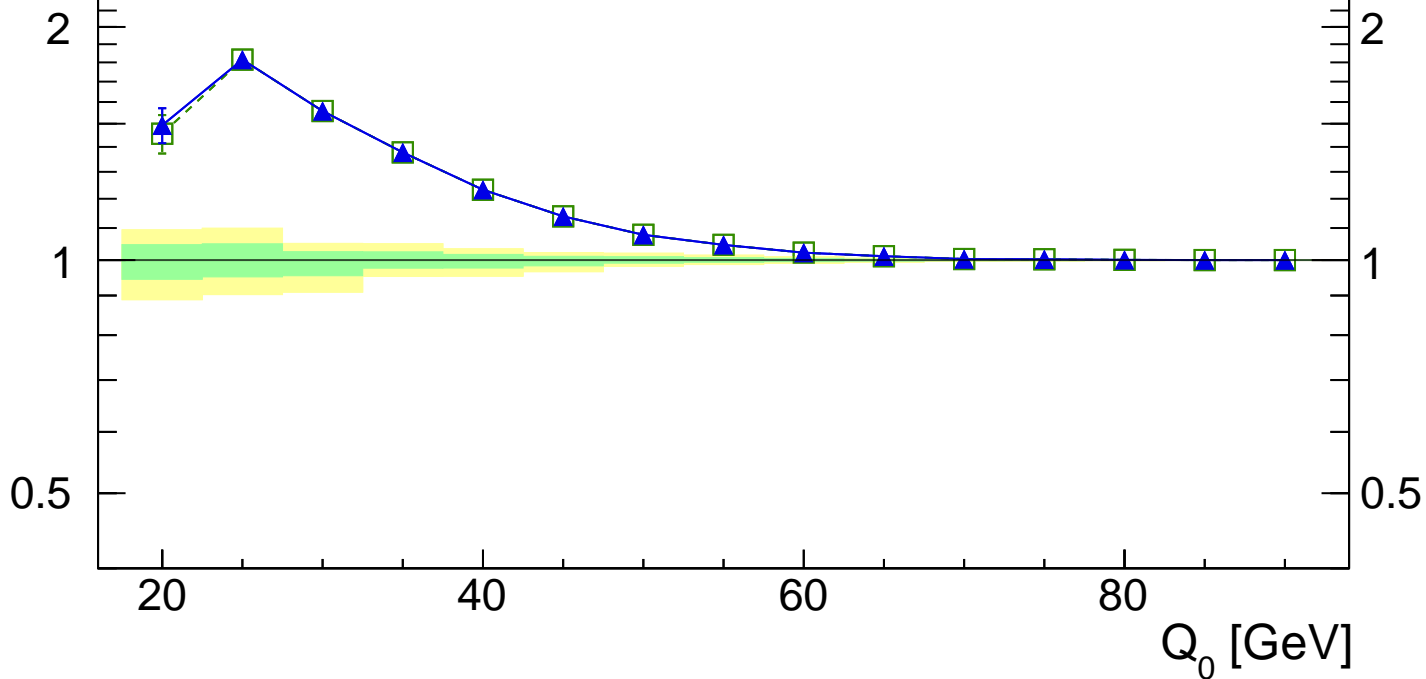

Gap fraction

Gap fraction vs Veto scale(LJ) ($70 < p_T < 90$, $4 < \Delta y < 5$)

- ATLAS
- - □ Herwig 7.2.0 default
- - ▲ Pythia 8.201 default

Ratio to ATLAS

 Q_0 [GeV]