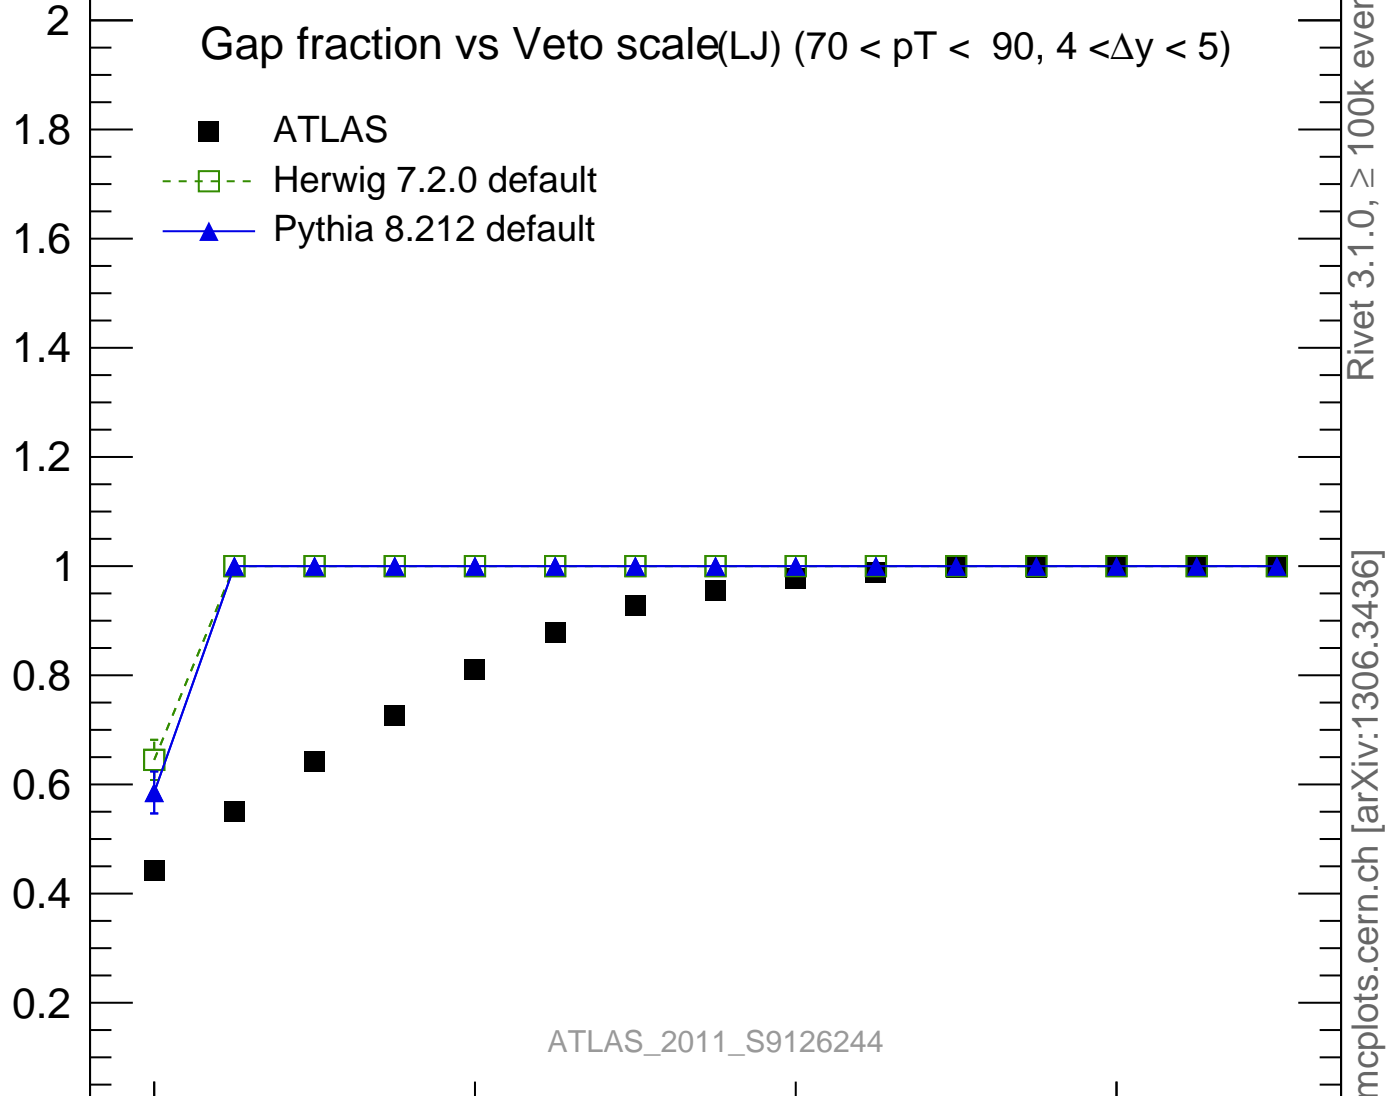

Gap fraction

Gap fraction vs Veto scale(LJ) ($70 < p_T < 90$, $4 < \Delta y < 5$)

- ATLAS
- - □ Herwig 7.2.0 default
- - ▲ Pythia 8.212 default

Ratio to ATLAS