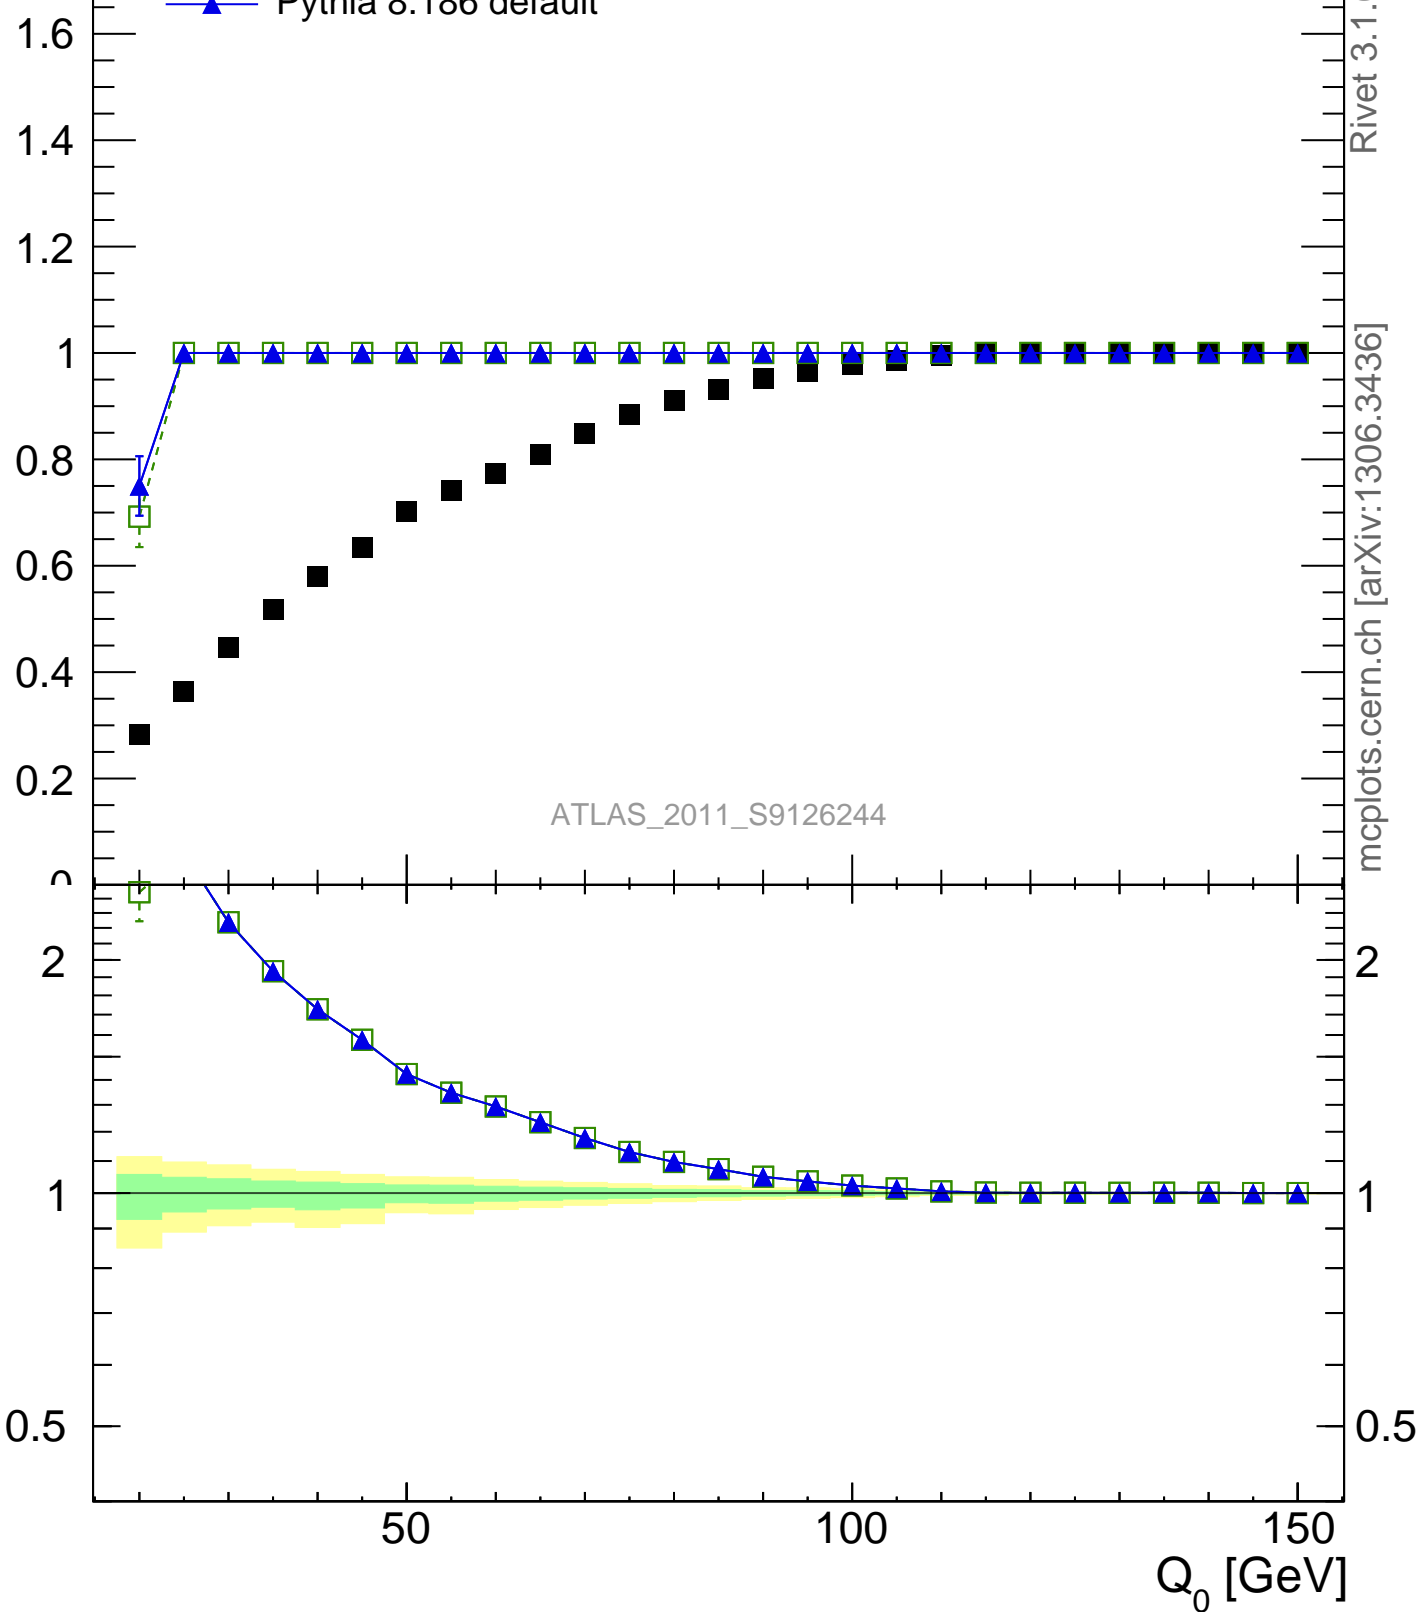

Gap fraction

Gap fraction vs Veto scale(LJ) ( $120 < p_T < 150$ ,  $4 < \Delta y < 5$ )

- ATLAS
- - □ Herwig 7.2.0 default
- - ▲ Pythia 8.186 default

ATLAS\_2011\_S9126244

Rivet 3.1.0,  $\geq 100k$  events

mcplots.cern.ch [arXiv:1306.3436]

2

1

0.5

 $Q_0$  [GeV]