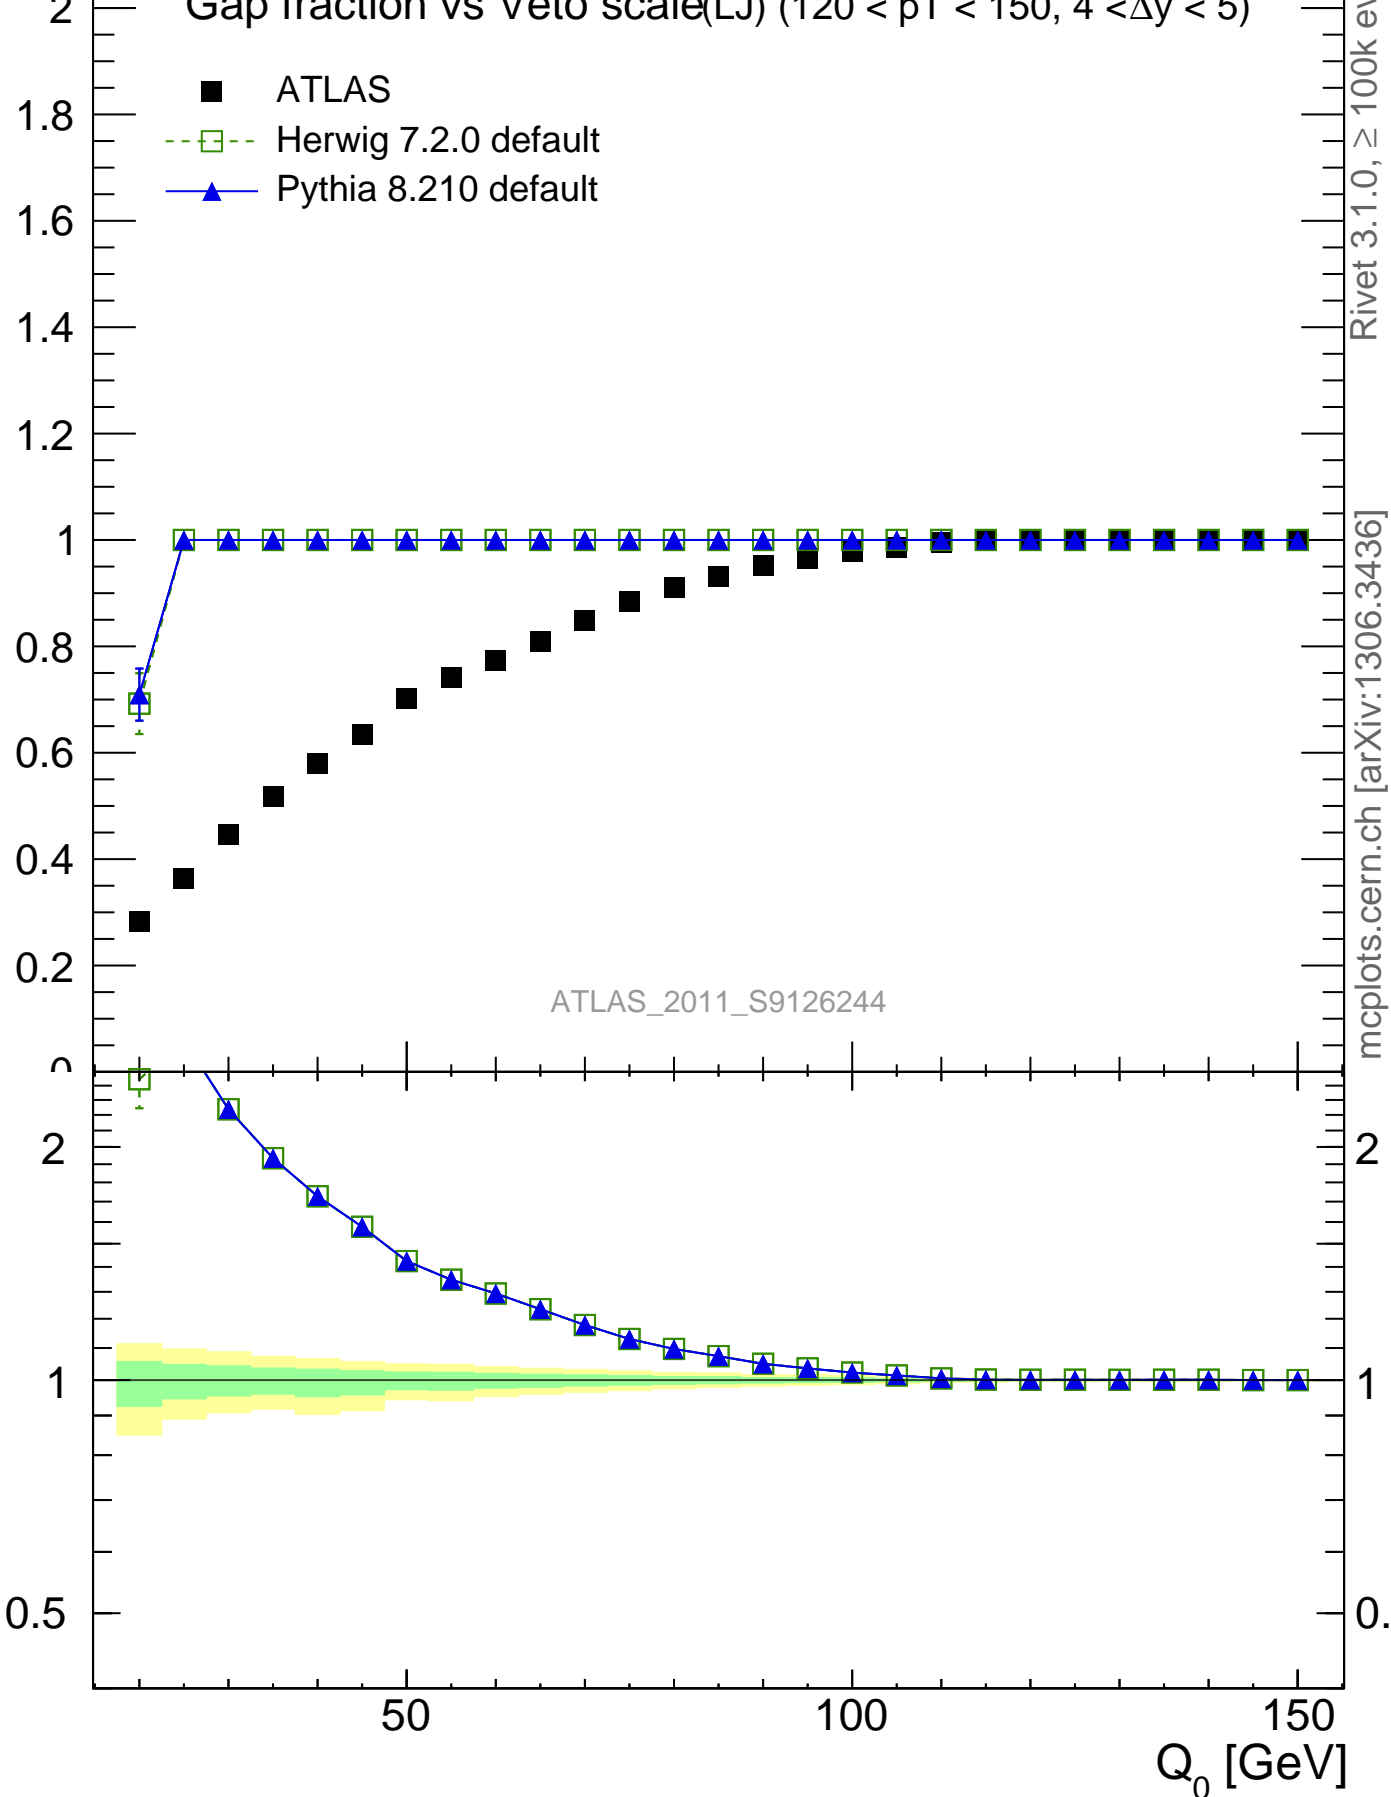

Gap fraction

Gap fraction vs Veto scale(LJ) ( $120 < p_T < 150$ ,  $4 < \Delta y < 5$ )

- ATLAS
- - □ Herwig 7.2.0 default
- - ▲ Pythia 8.210 default

ATLAS\_2011\_S9126244

Rivet 3.1.0,  $\geq 100k$  events

mcplots.cern.ch [arXiv:1306.3436]

2

1

0.5

 $Q_0$  [GeV]