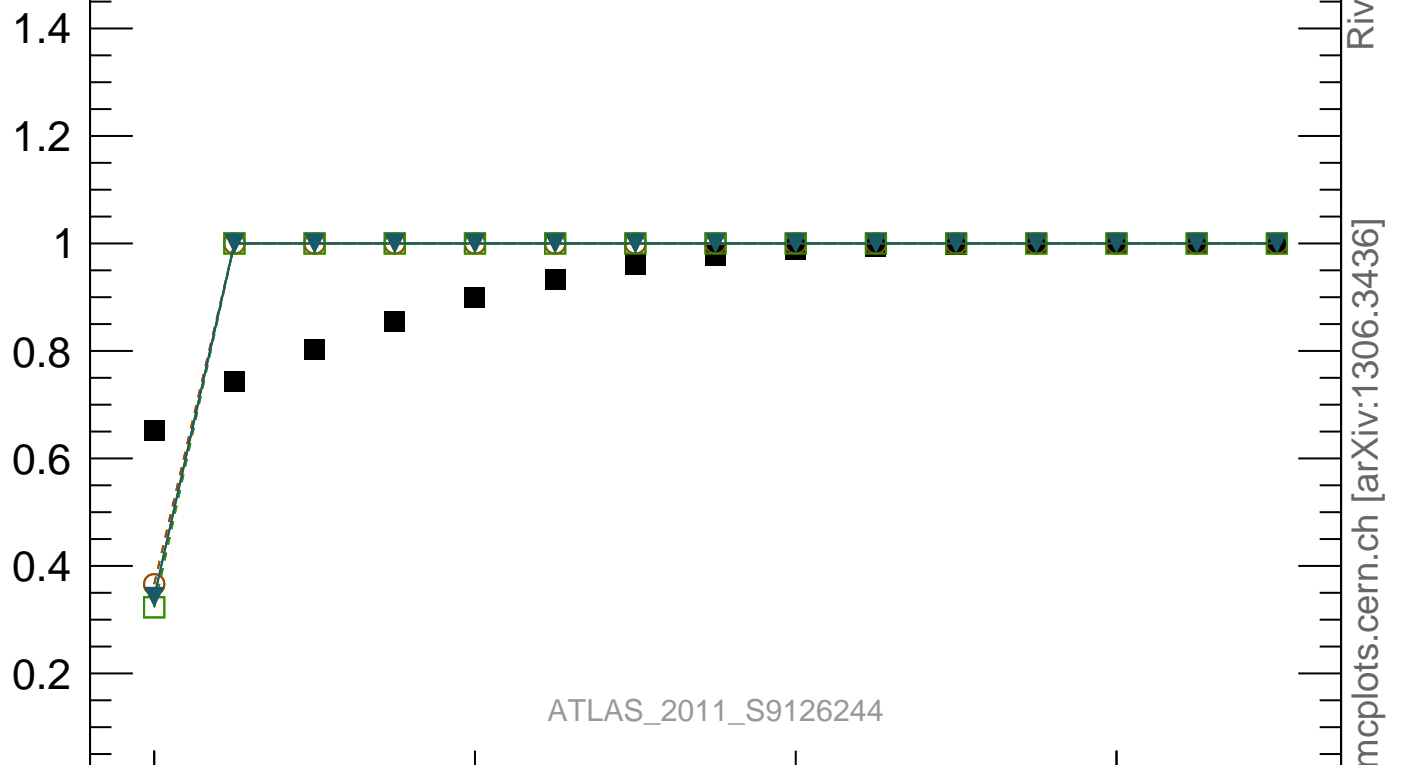

Gap fraction

Gap fraction vs Veto scale(LJ) ($70 < p_T < 90$, $2 < \Delta y < 3$)

- ATLAS
- Herwig++ 2.4.2 default
- Herwig 7.2.0 default
- ▼- Herwig 7.2.0 softTune

Ratio to ATLAS