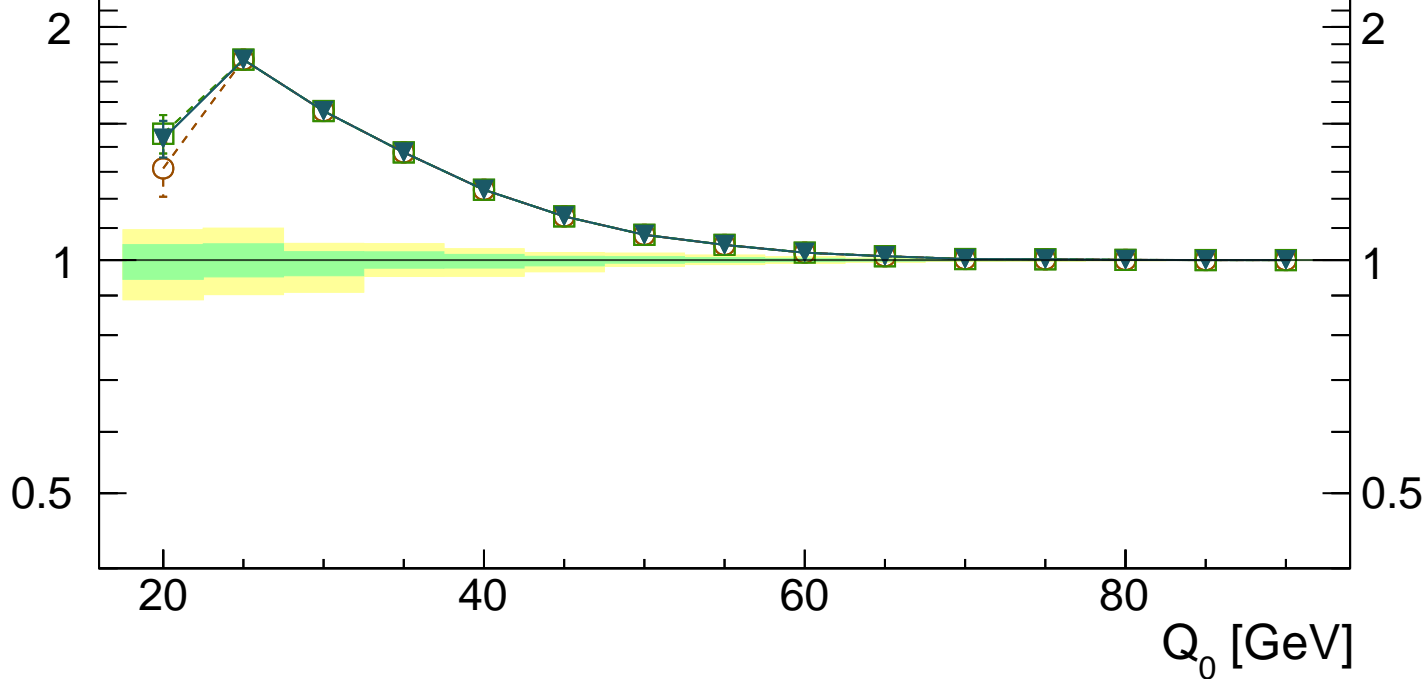

Gap fraction

Gap fraction vs Veto scale(LJ) ($70 < p_T < 90$, $4 < \Delta y < 5$)

- ATLAS
- Herwig++ 2.7.1 default
- Herwig 7.2.0 default
- ▼- Herwig 7.2.0 softTune

Ratio to ATLAS

 Q_0 [GeV]