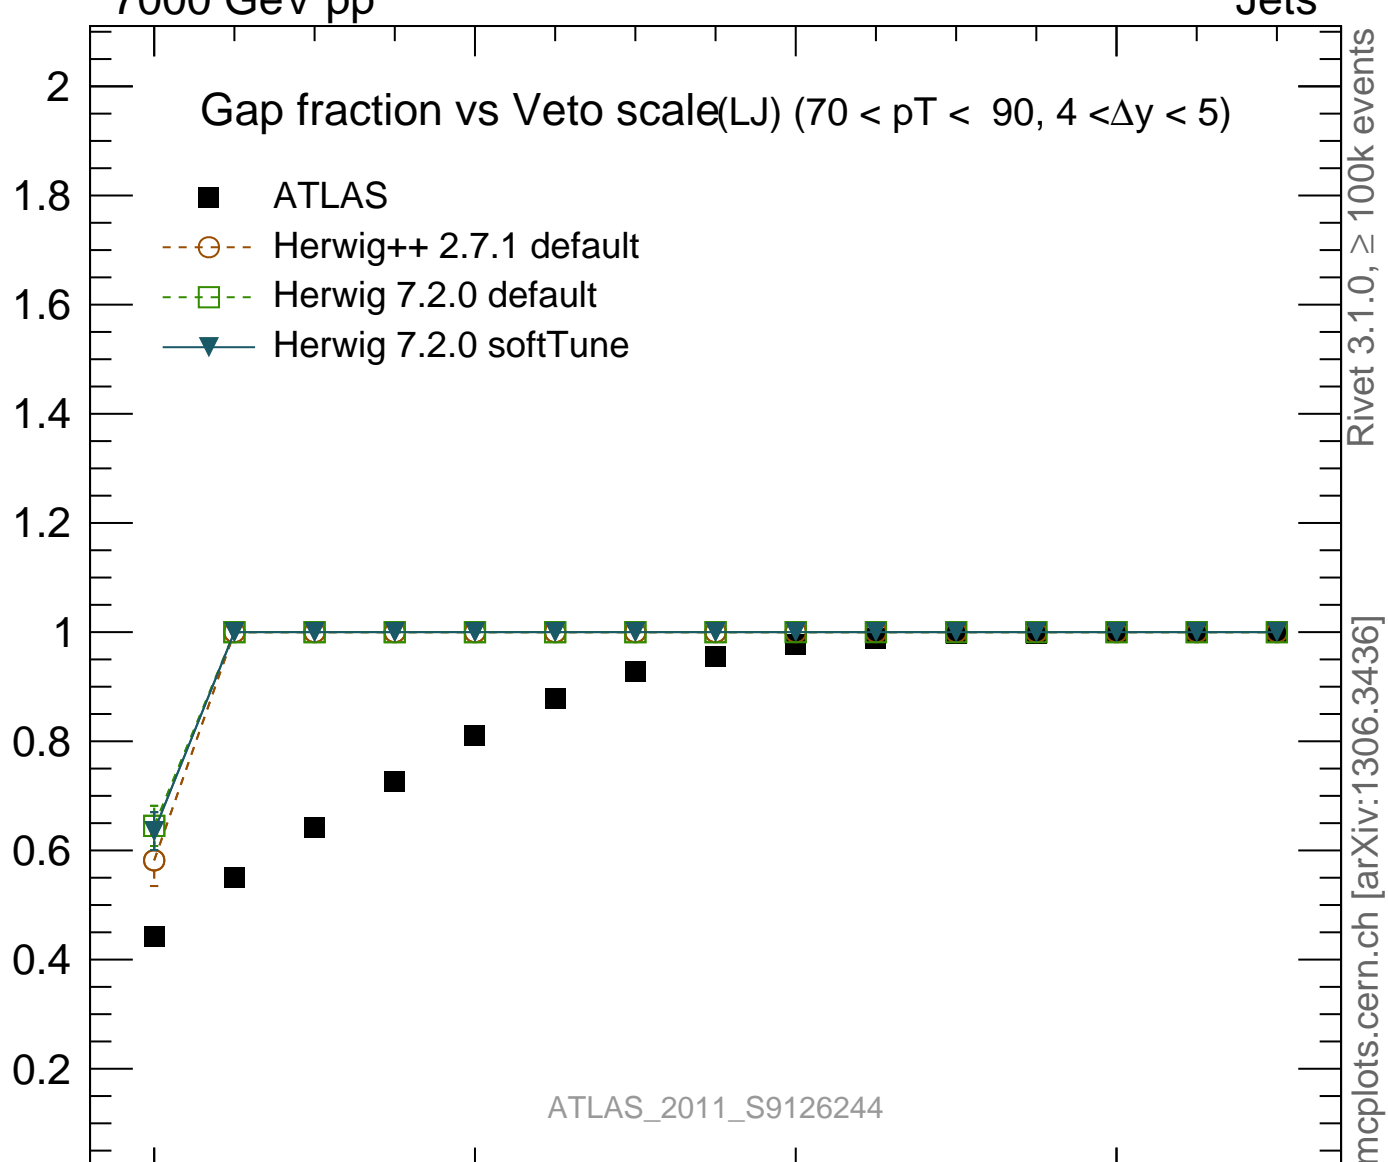

Gap fraction

Gap fraction vs Veto scale(LJ) ($70 < p_T < 90$, $4 < \Delta y < 5$)

- ATLAS
- Herwig++ 2.7.1 default
- Herwig 7.2.0 default
- ▼- Herwig 7.2.0 softTune

Ratio to ATLAS

 Q_0 [GeV]