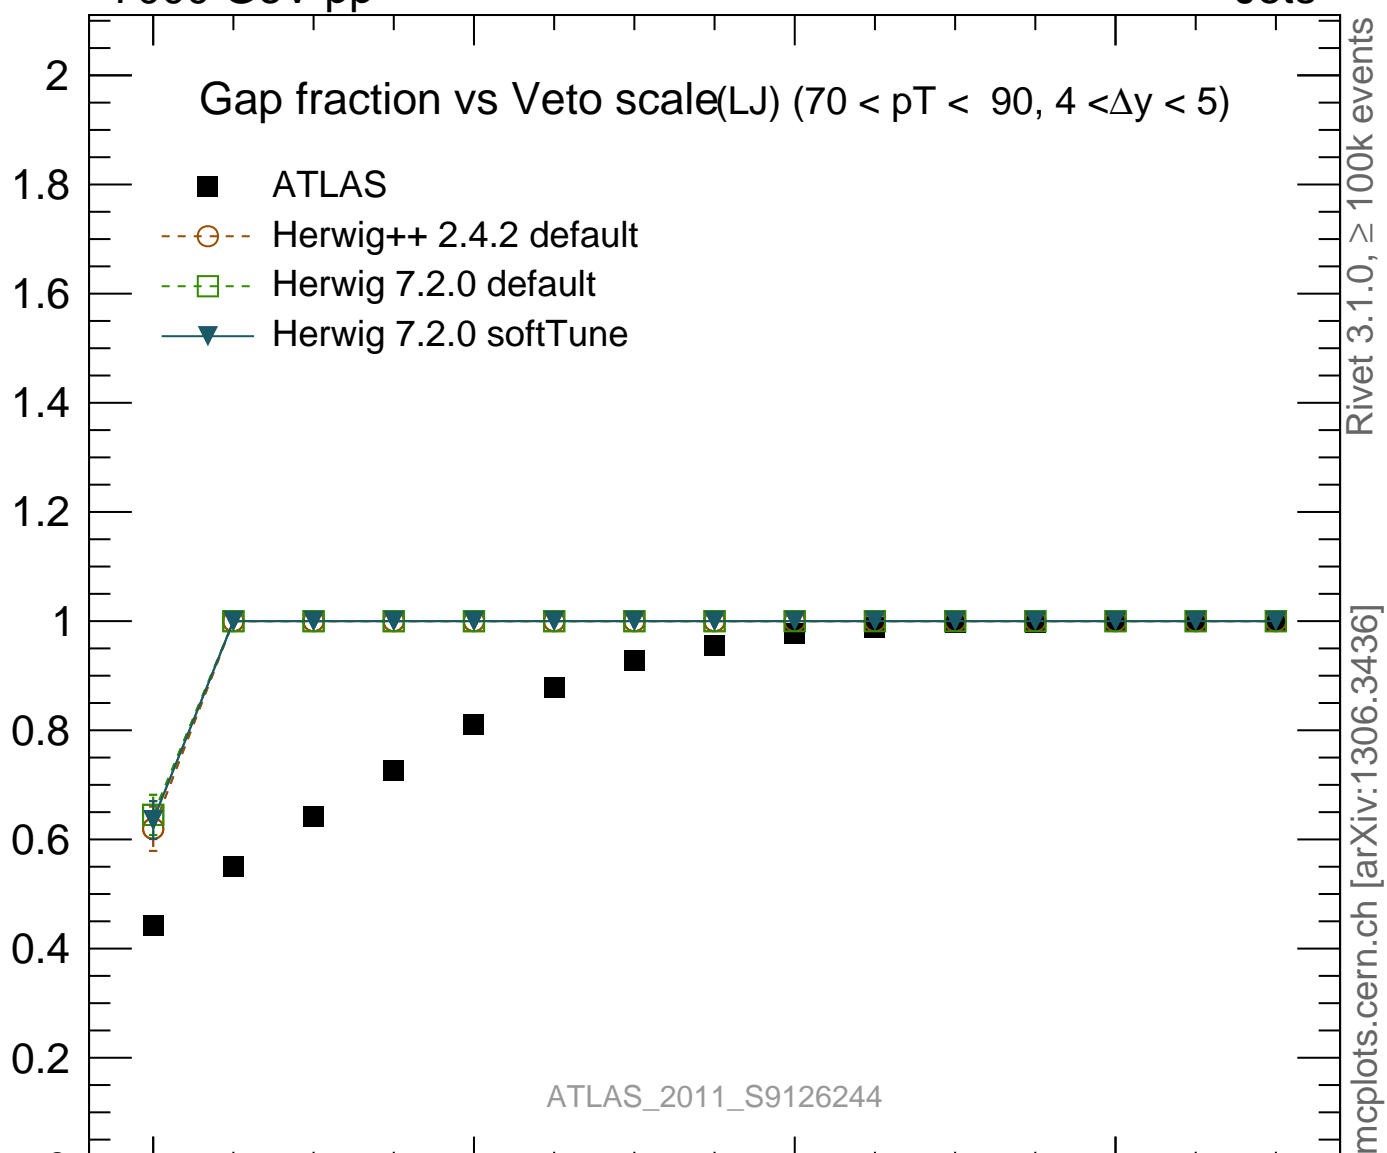

Gap fraction

Gap fraction vs Veto scale(LJ) ($70 < p_T < 90$, $4 < \Delta y < 5$)

- ATLAS
- Herwig++ 2.4.2 default
- Herwig 7.2.0 default
- ▼- Herwig 7.2.0 softTune

Ratio to ATLAS

 Q_0 [GeV]