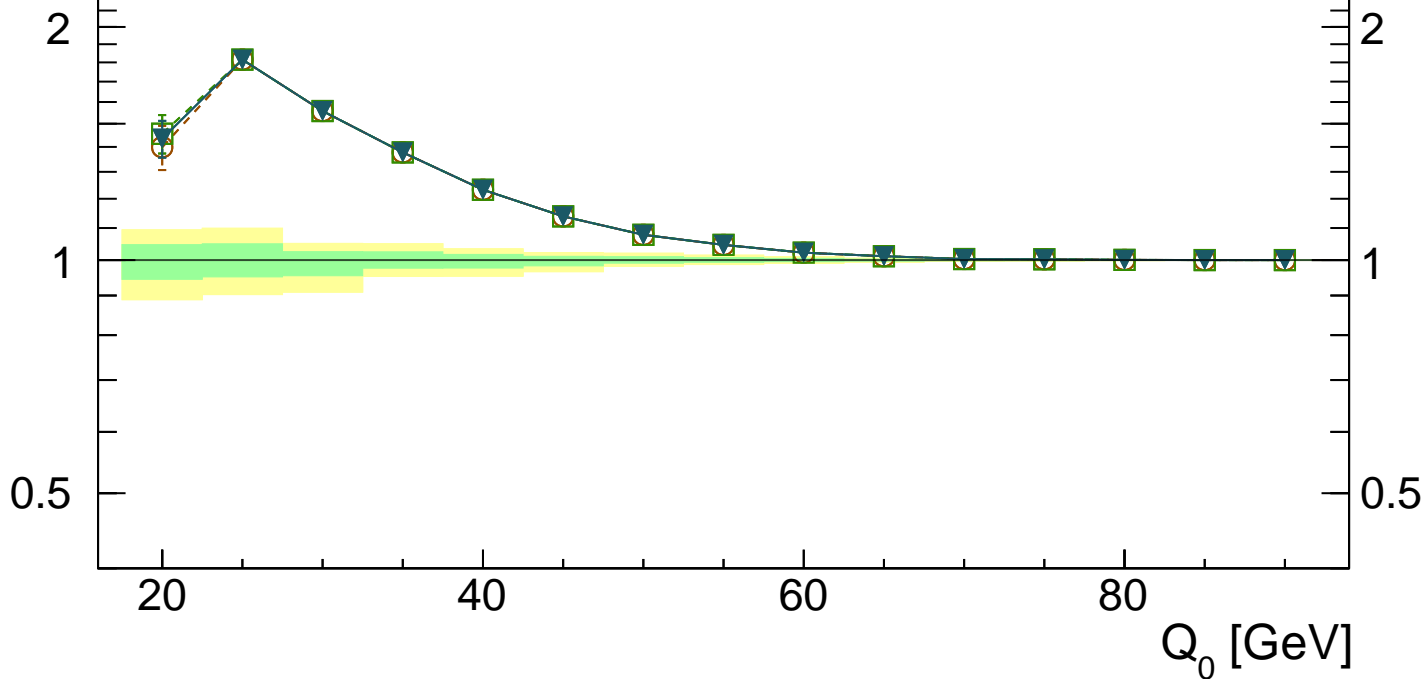

Gap fraction

Gap fraction vs Veto scale(LJ) ($70 < p_T < 90$, $4 < \Delta y < 5$)

- ATLAS
- Herwig++ 2.4.2 default
- Herwig 7.2.0 default
- ▼- Herwig 7.2.0 softTune

Ratio to ATLAS

 Q_0 [GeV]