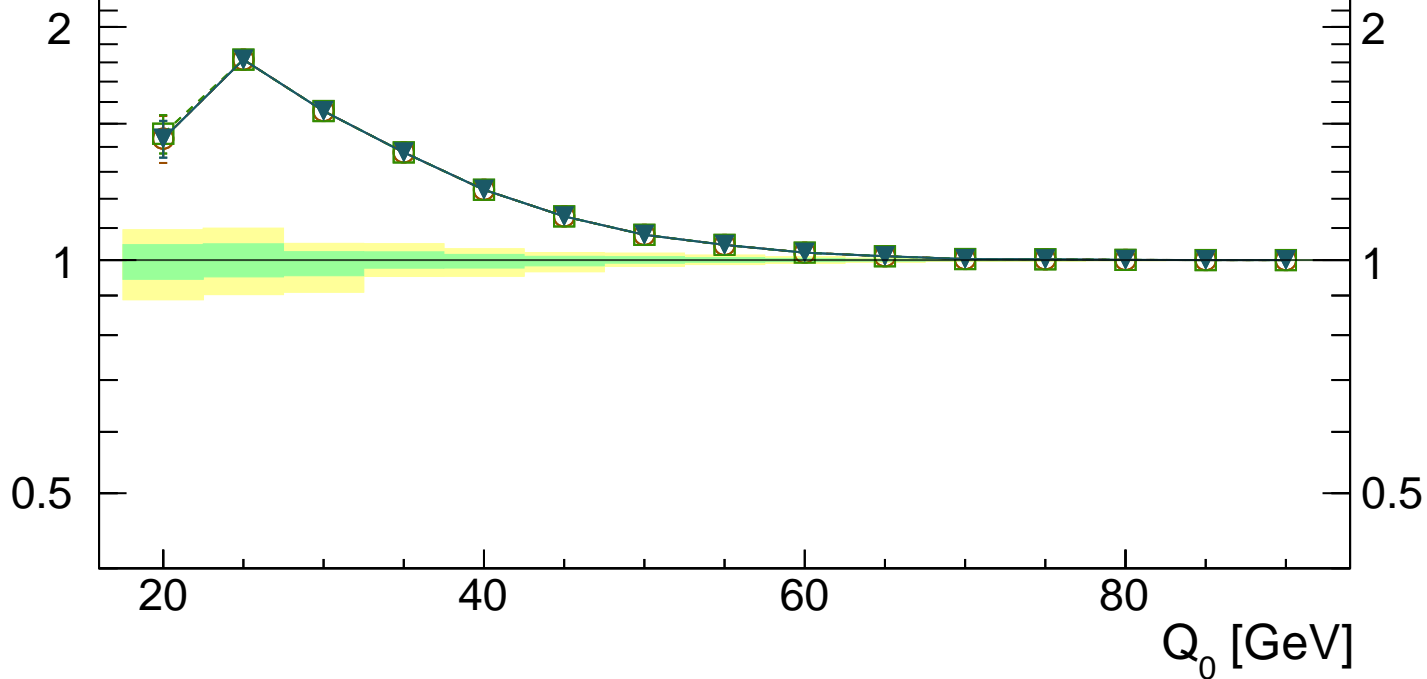

Gap fraction

Gap fraction vs Veto scale(LJ) ($70 < p_T < 90$, $4 < \Delta y < 5$)

- ATLAS
- Herwig++ 2.6.1a default
- Herwig 7.2.0 default
- ▼- Herwig 7.2.0 softTune

Ratio to ATLAS

 Q_0 [GeV]