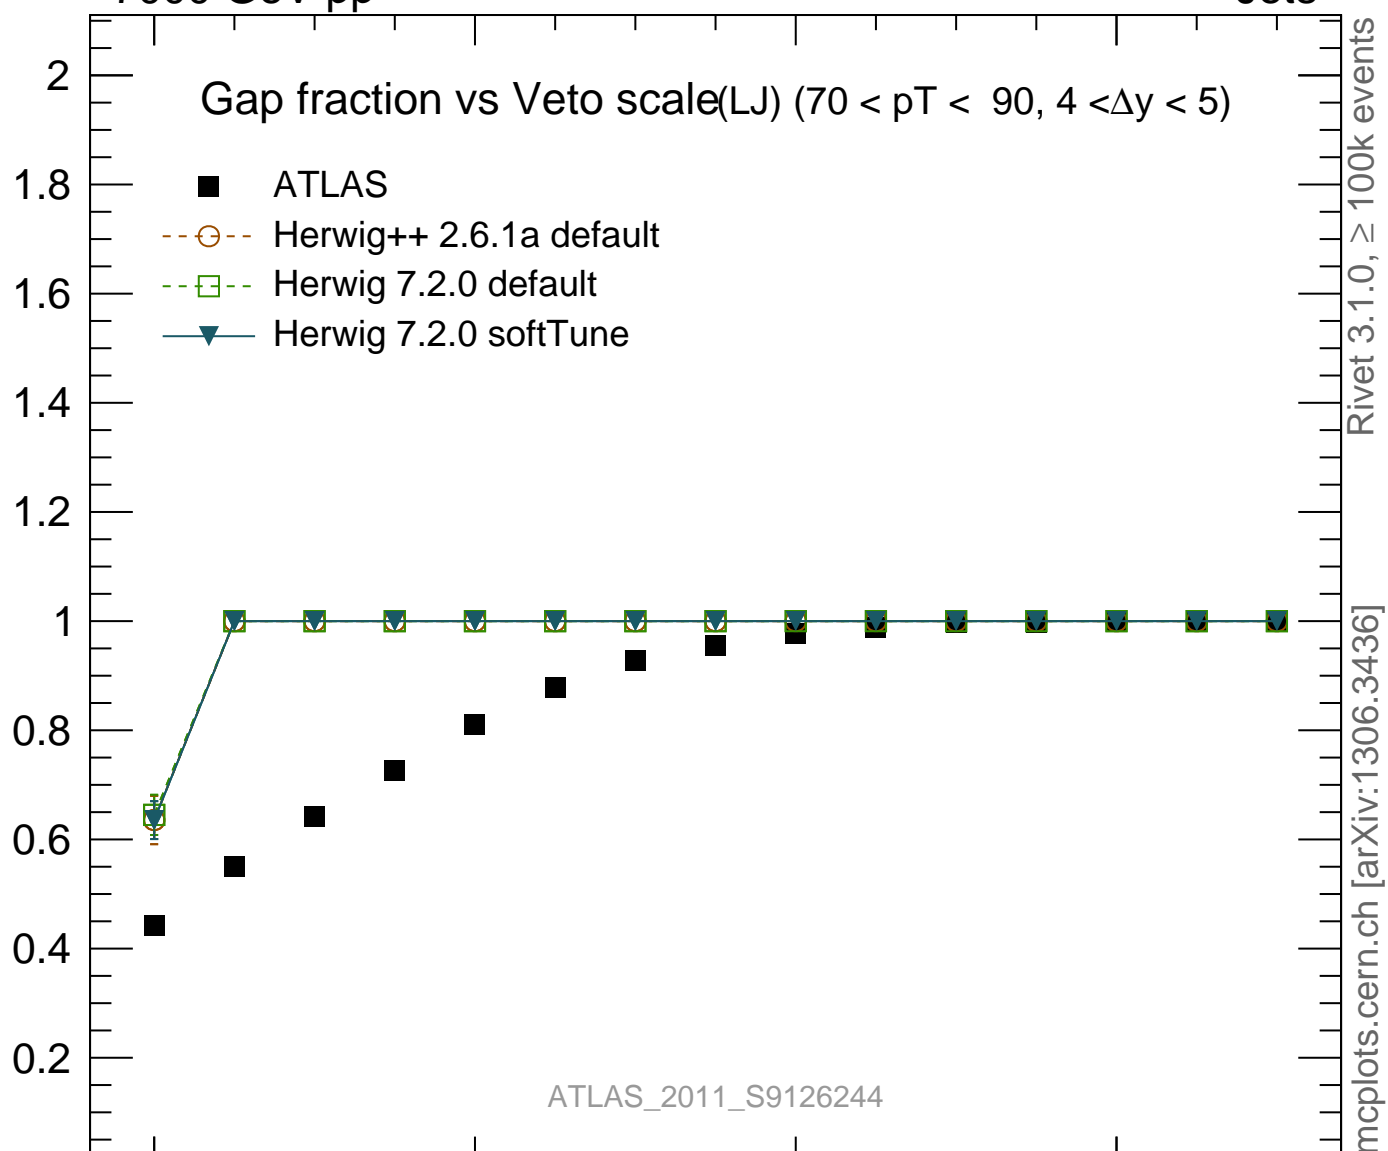

Gap fraction

Gap fraction vs Veto scale(LJ) ($70 < p_T < 90$, $4 < \Delta y < 5$)

- ATLAS
- Herwig++ 2.6.1a default
- Herwig 7.2.0 default
- ▼- Herwig 7.2.0 softTune

Ratio to ATLAS

 Q_0 [GeV]