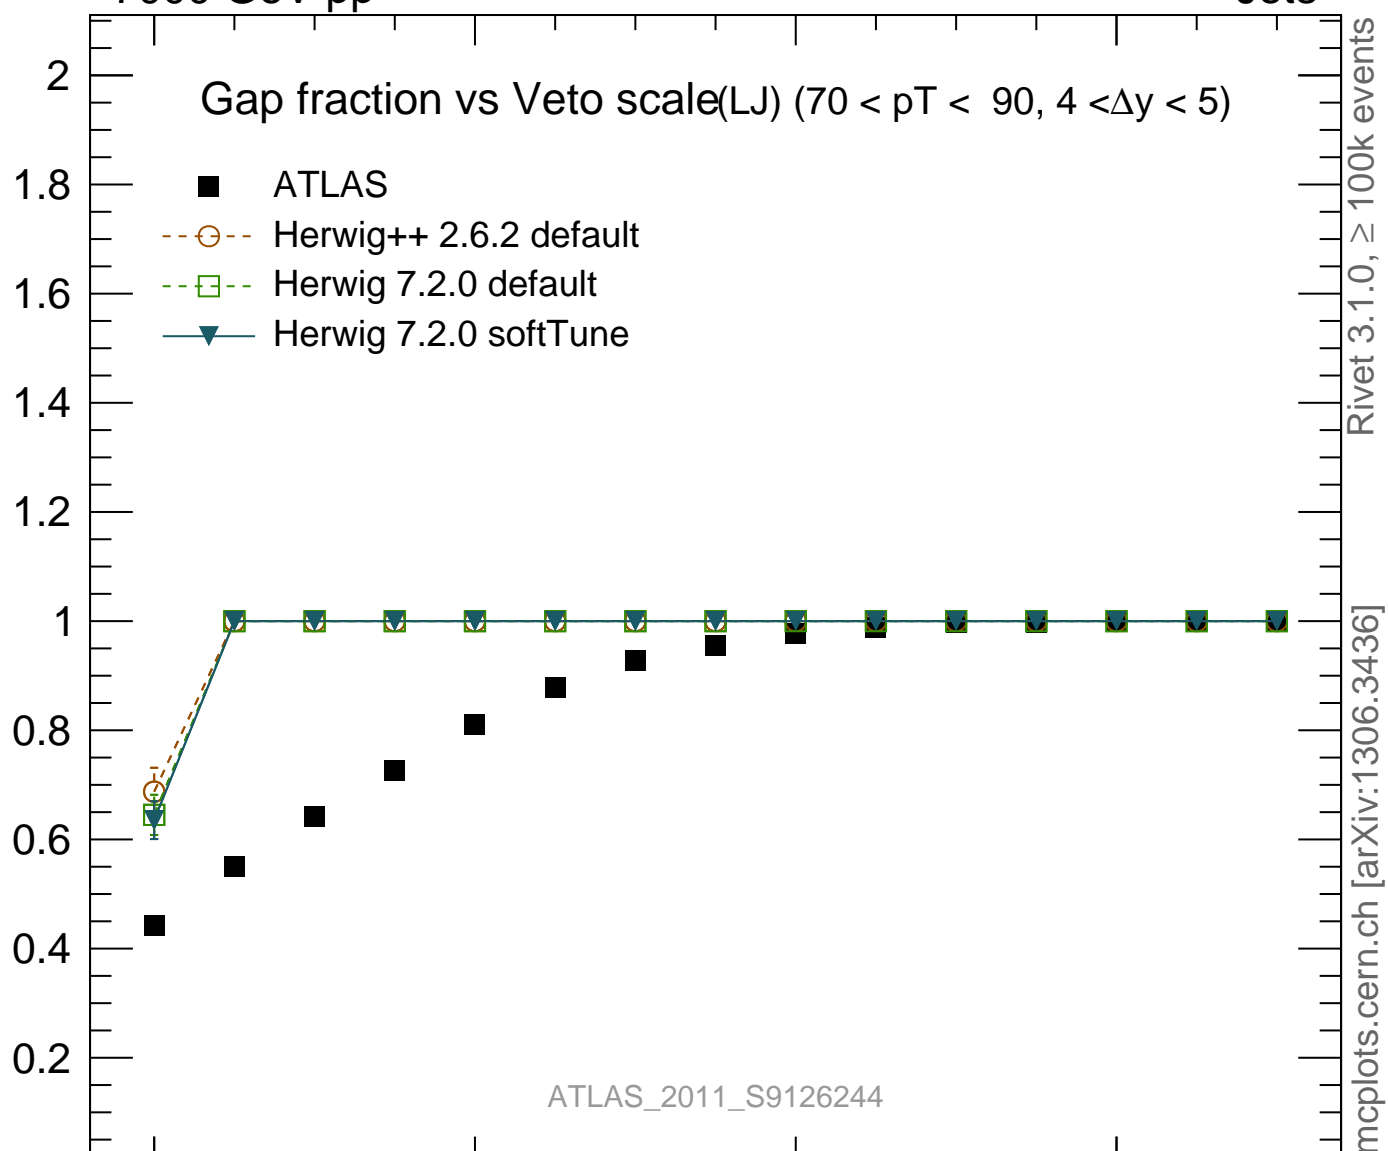

Gap fraction

Gap fraction vs Veto scale(LJ) ($70 < p_T < 90$, $4 < \Delta y < 5$)

- ATLAS
- Herwig++ 2.6.2 default
- Herwig 7.2.0 default
- ▼- Herwig 7.2.0 softTune

Ratio to ATLAS

 Q_0 [GeV]