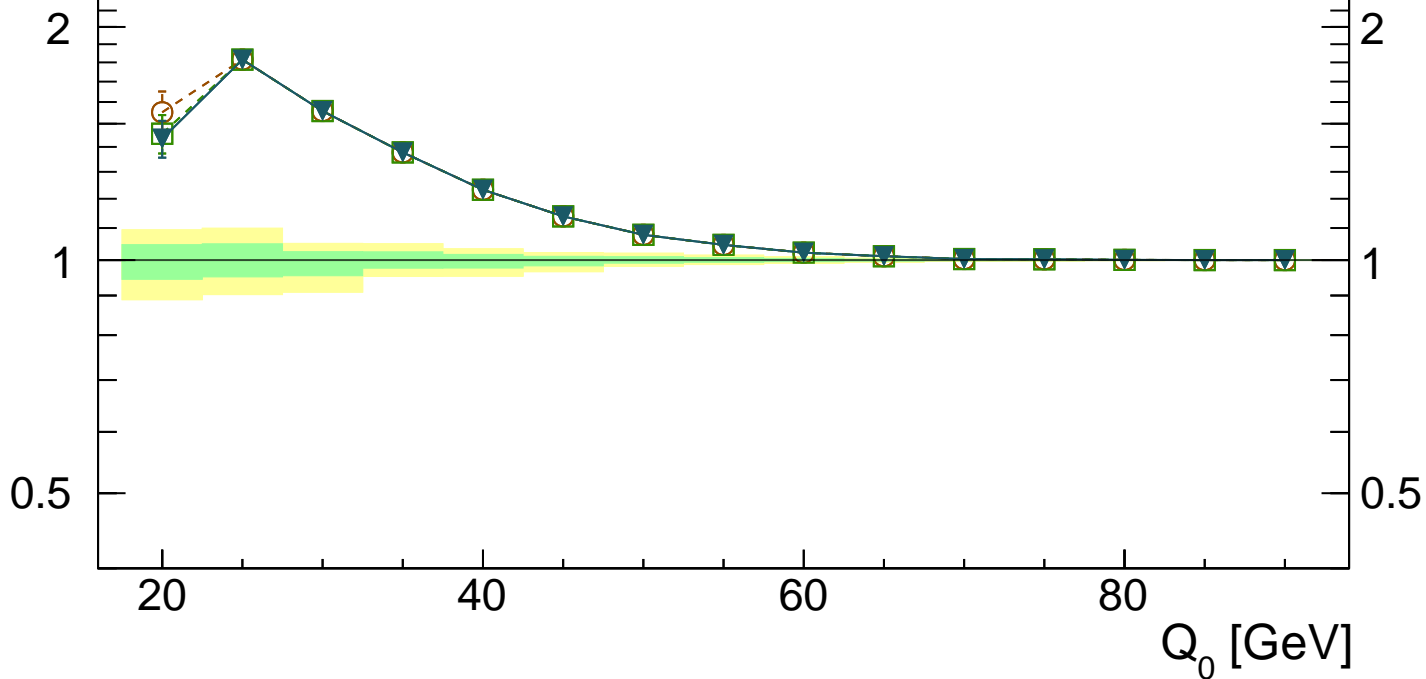

Gap fraction

Gap fraction vs Veto scale(LJ) ($70 < p_T < 90$, $4 < \Delta y < 5$)

- ATLAS
- Herwig++ 2.6.2 default
- Herwig 7.2.0 default
- ▼- Herwig 7.2.0 softTune

Ratio to ATLAS

 Q_0 [GeV]