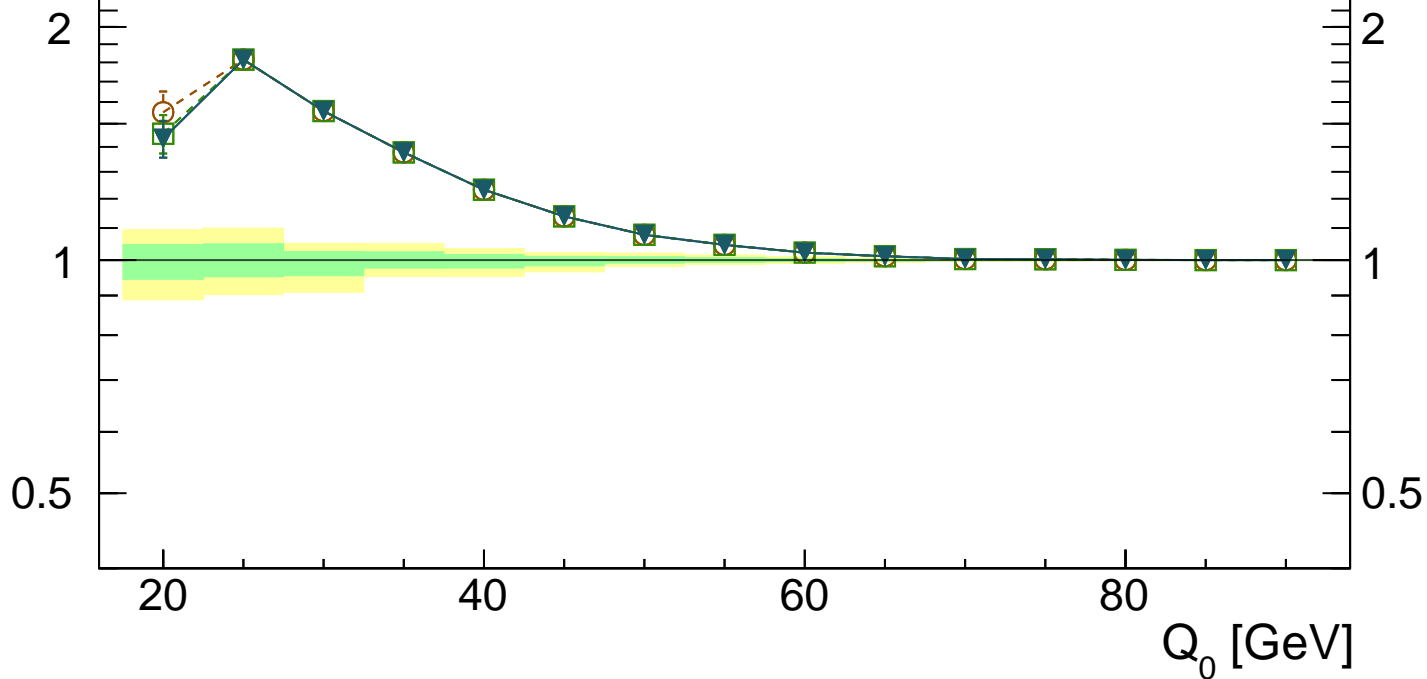

7000 GeV pp

Jets

Gap fraction

Gap fraction vs Veto scale(LJ) ($70 < p_T < 90$, $4 < \Delta y < 5$)

- ATLAS
- Herwig++ 2.6.3 default
- Herwig 7.2.0 default
- ▼- Herwig 7.2.0 softTune

Ratio to ATLAS

 Q_0 [GeV]