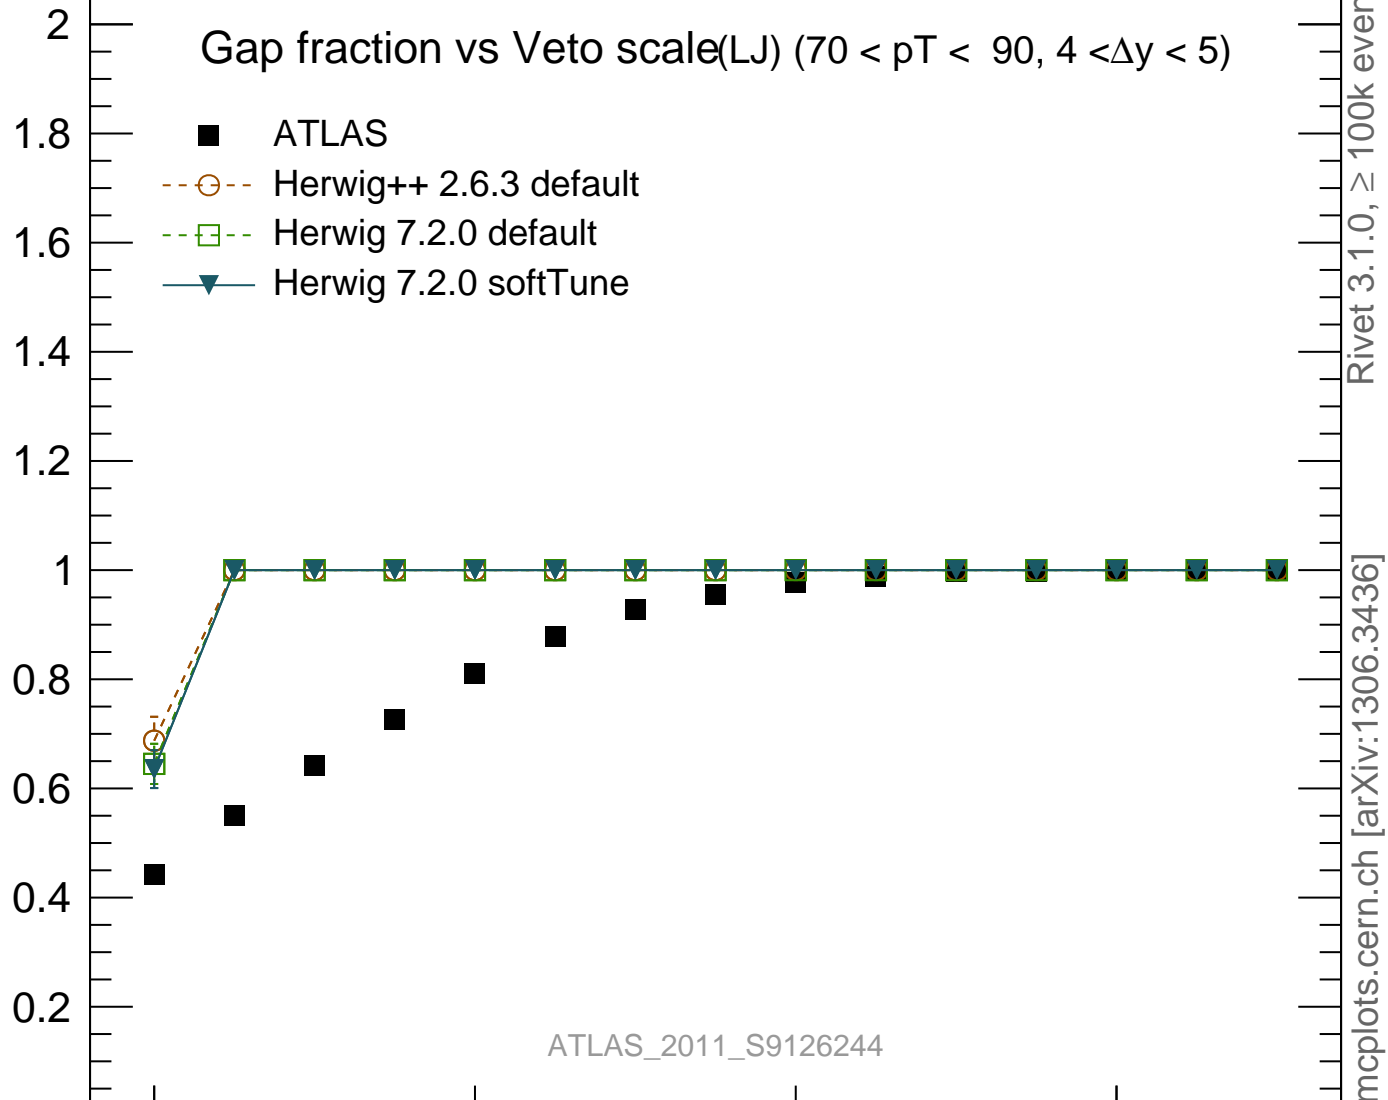

7000 GeV pp

Jets

Gap fraction

Gap fraction vs Veto scale(LJ) ($70 < p_T < 90$, $4 < \Delta y < 5$)

- ATLAS
- Herwig++ 2.6.3 default
- Herwig 7.2.0 default
- ▼- Herwig 7.2.0 softTune

Ratio to ATLAS

 Q_0 [GeV]