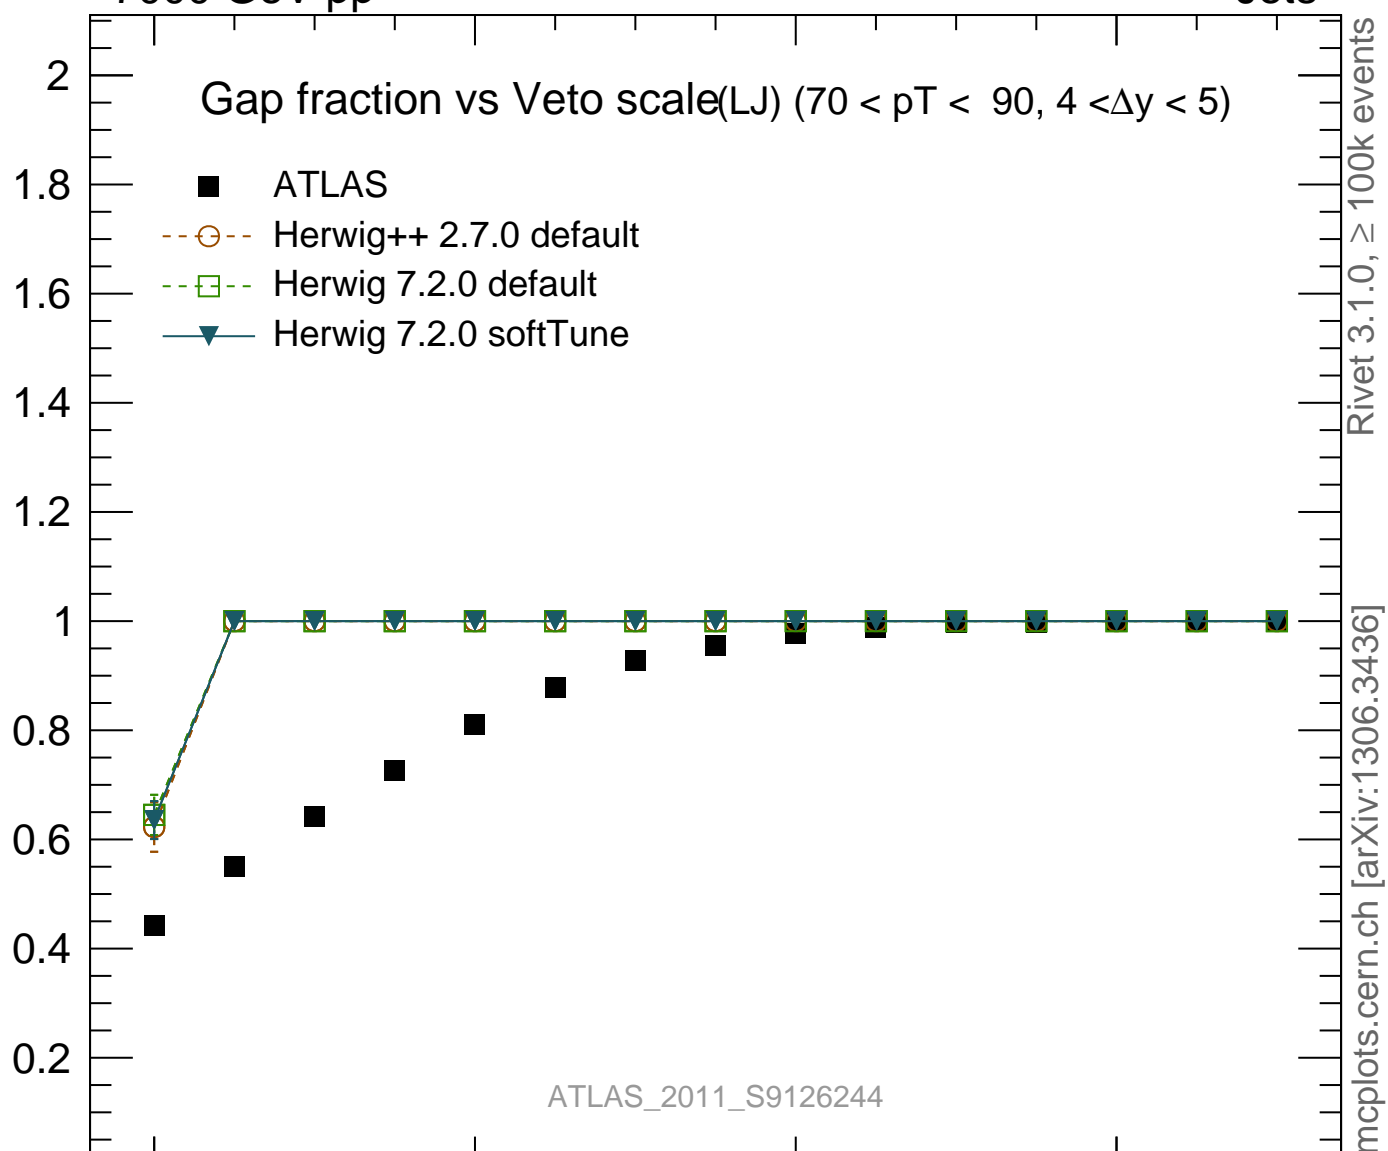

Gap fraction

Gap fraction vs Veto scale(LJ) ($70 < p_T < 90$, $4 < \Delta y < 5$)

- ATLAS
- Herwig++ 2.7.0 default
- Herwig 7.2.0 default
- ▼- Herwig 7.2.0 softTune

Ratio to ATLAS

 Q_0 [GeV]