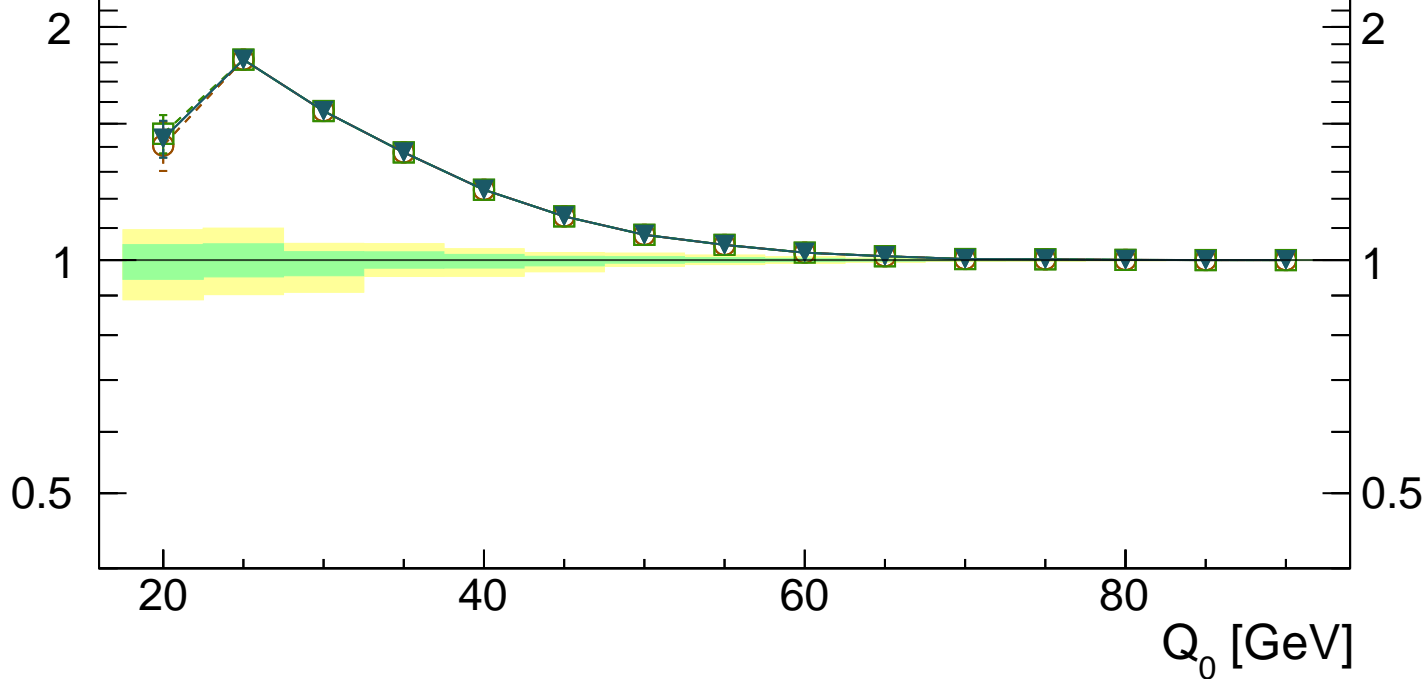

Gap fraction

Gap fraction vs Veto scale(LJ) ($70 < p_T < 90$, $4 < \Delta y < 5$)

- ATLAS
- Herwig++ 2.7.0 default
- Herwig 7.2.0 default
- ▼- Herwig 7.2.0 softTune

Ratio to ATLAS

 Q_0 [GeV]