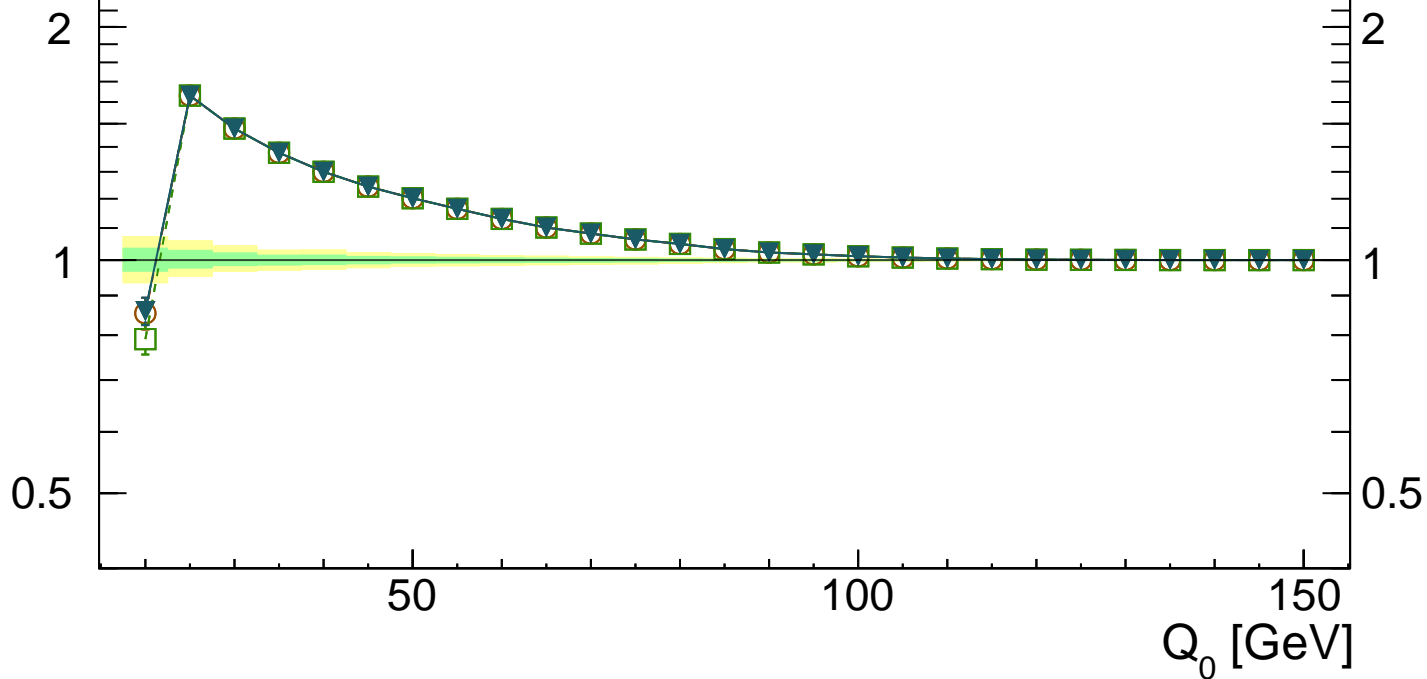

Gap fraction

Gap fraction vs Veto scale(LJ) ($120 < p_T < 150$, $2 < \Delta y < 3$)

- ATLAS
- Herwig++ 2.5.2 default
- Herwig 7.2.0 default
- ▼- Herwig 7.2.0 softTune

Ratio to ATLAS

 Q_0 [GeV]