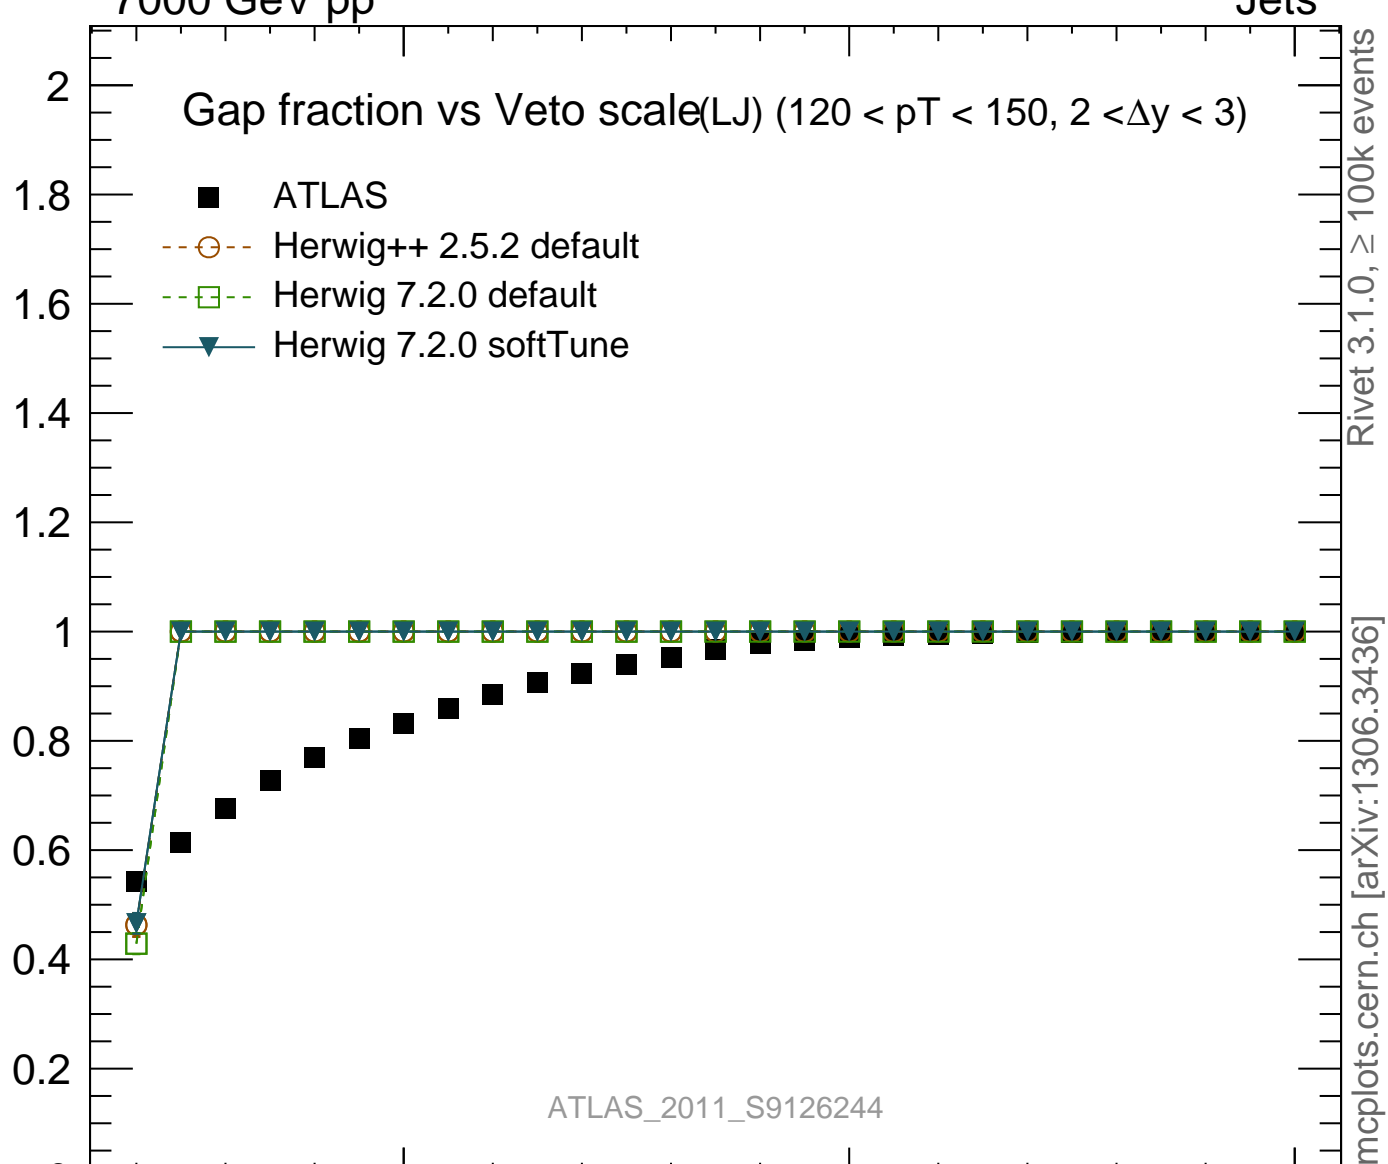

Gap fraction

Gap fraction vs Veto scale(LJ) ($120 < p_T < 150$, $2 < \Delta y < 3$)

- ATLAS
- Herwig++ 2.5.2 default
- Herwig 7.2.0 default
- ▼- Herwig 7.2.0 softTune

Ratio to ATLAS

 Q_0 [GeV]