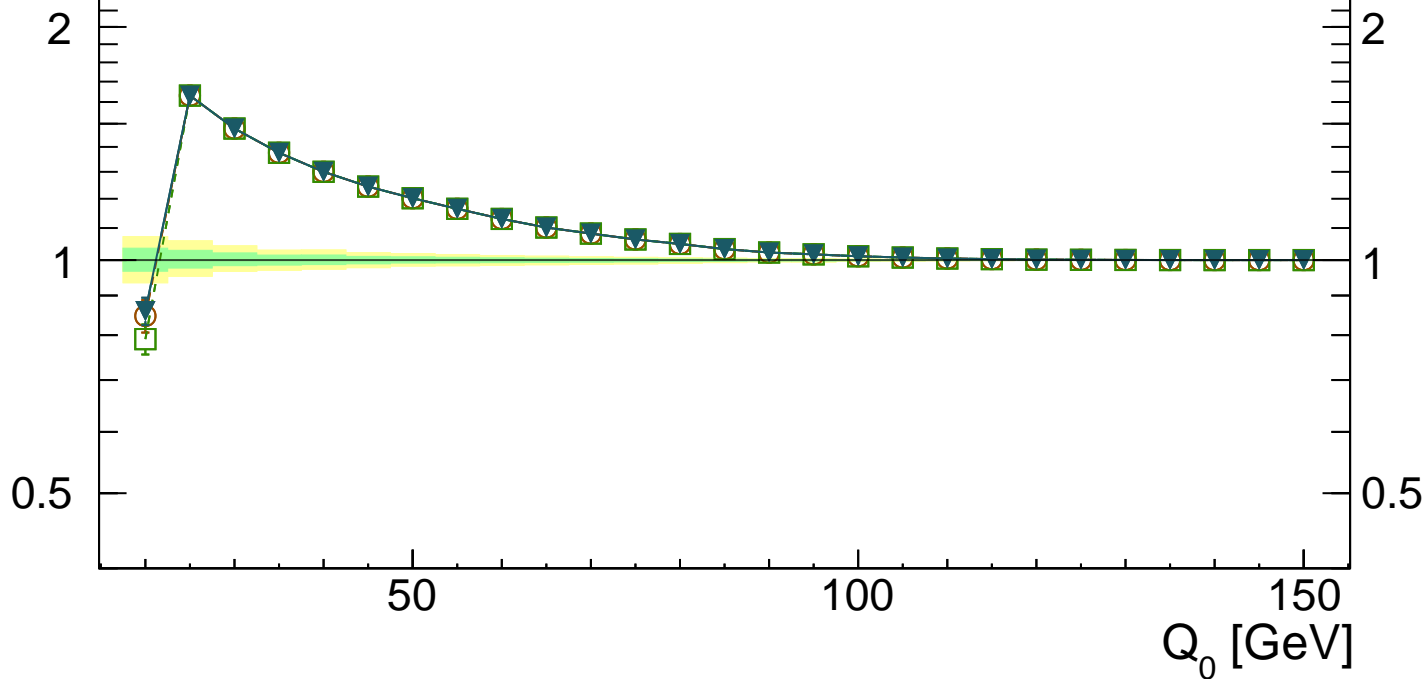

Gap fraction

Gap fraction vs Veto scale(LJ) ($120 < p_T < 150$, $2 < \Delta y < 3$)

- ATLAS
- Herwig++ 2.6.3 default
- Herwig 7.2.0 default
- ▼- Herwig 7.2.0 softTune

Ratio to ATLAS

Rivet 3.1.0, $\geq 100k$ eventsRivet 3.1.0, $\geq 100k$ events

2

1

0.5

 Q_0 [GeV]