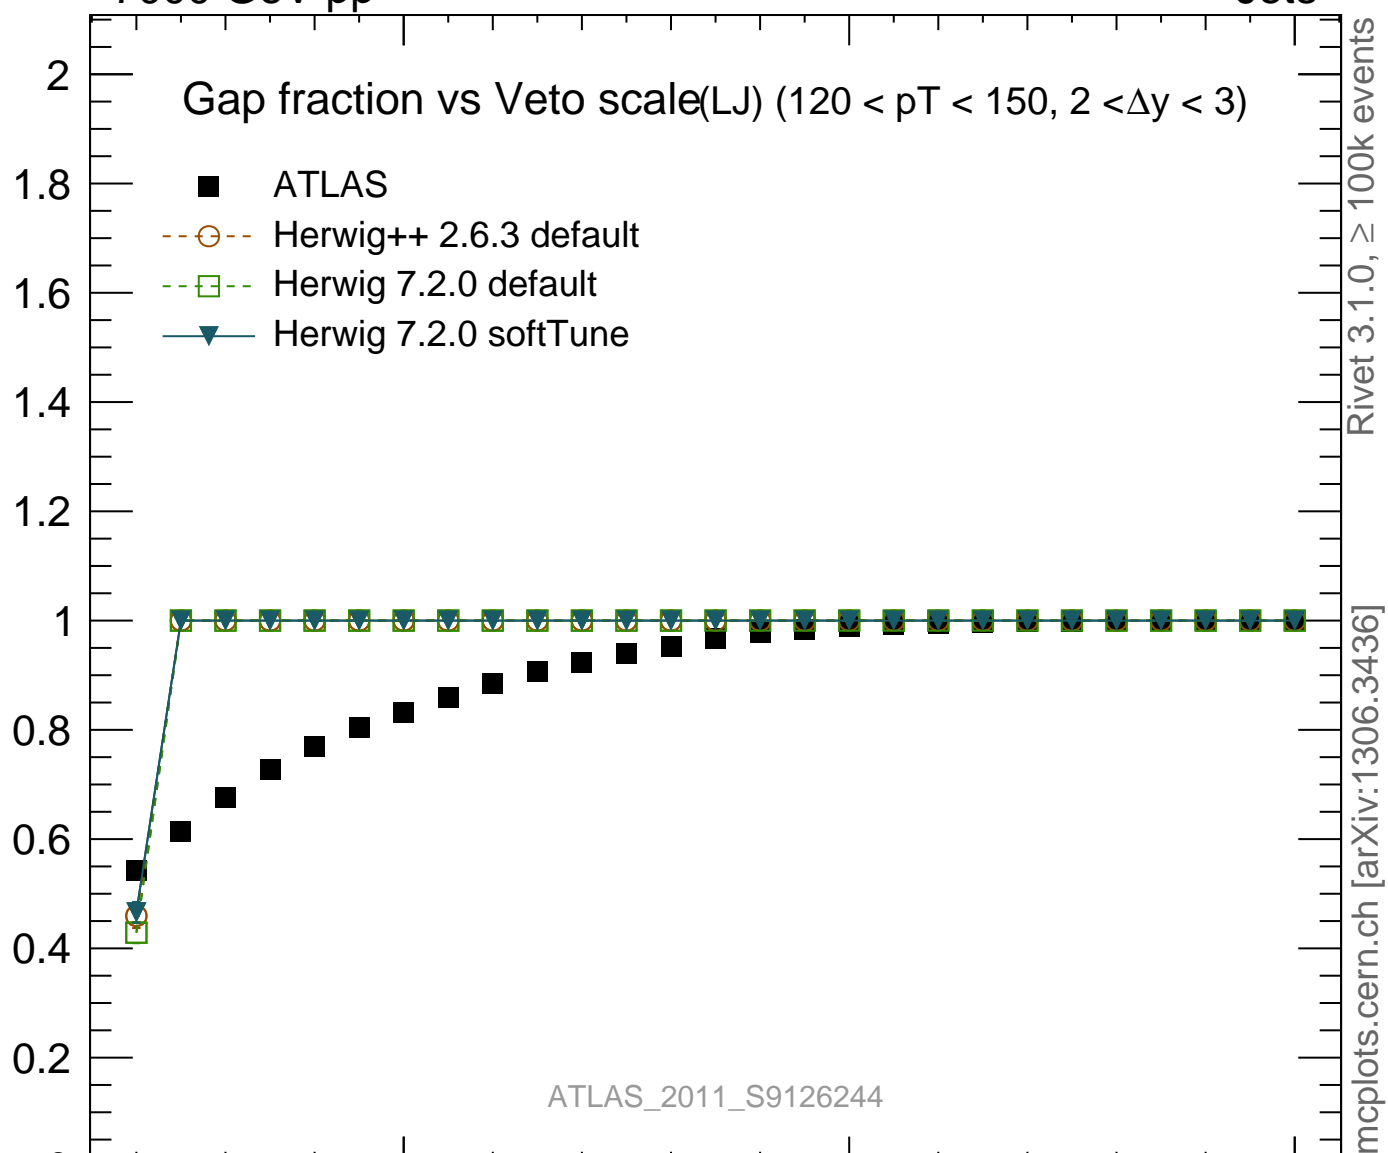

Gap fraction

Gap fraction vs Veto scale(LJ) ($120 < p_T < 150$, $2 < \Delta y < 3$)

- ATLAS
- Herwig++ 2.6.3 default
- Herwig 7.2.0 default
- ▼- Herwig 7.2.0 softTune

Ratio to ATLAS

Rivet 3.1.0, $\geq 100k$ eventsRivet 3.1.0, $\geq 100k$ events

2

1

0.5

 Q_0 [GeV]