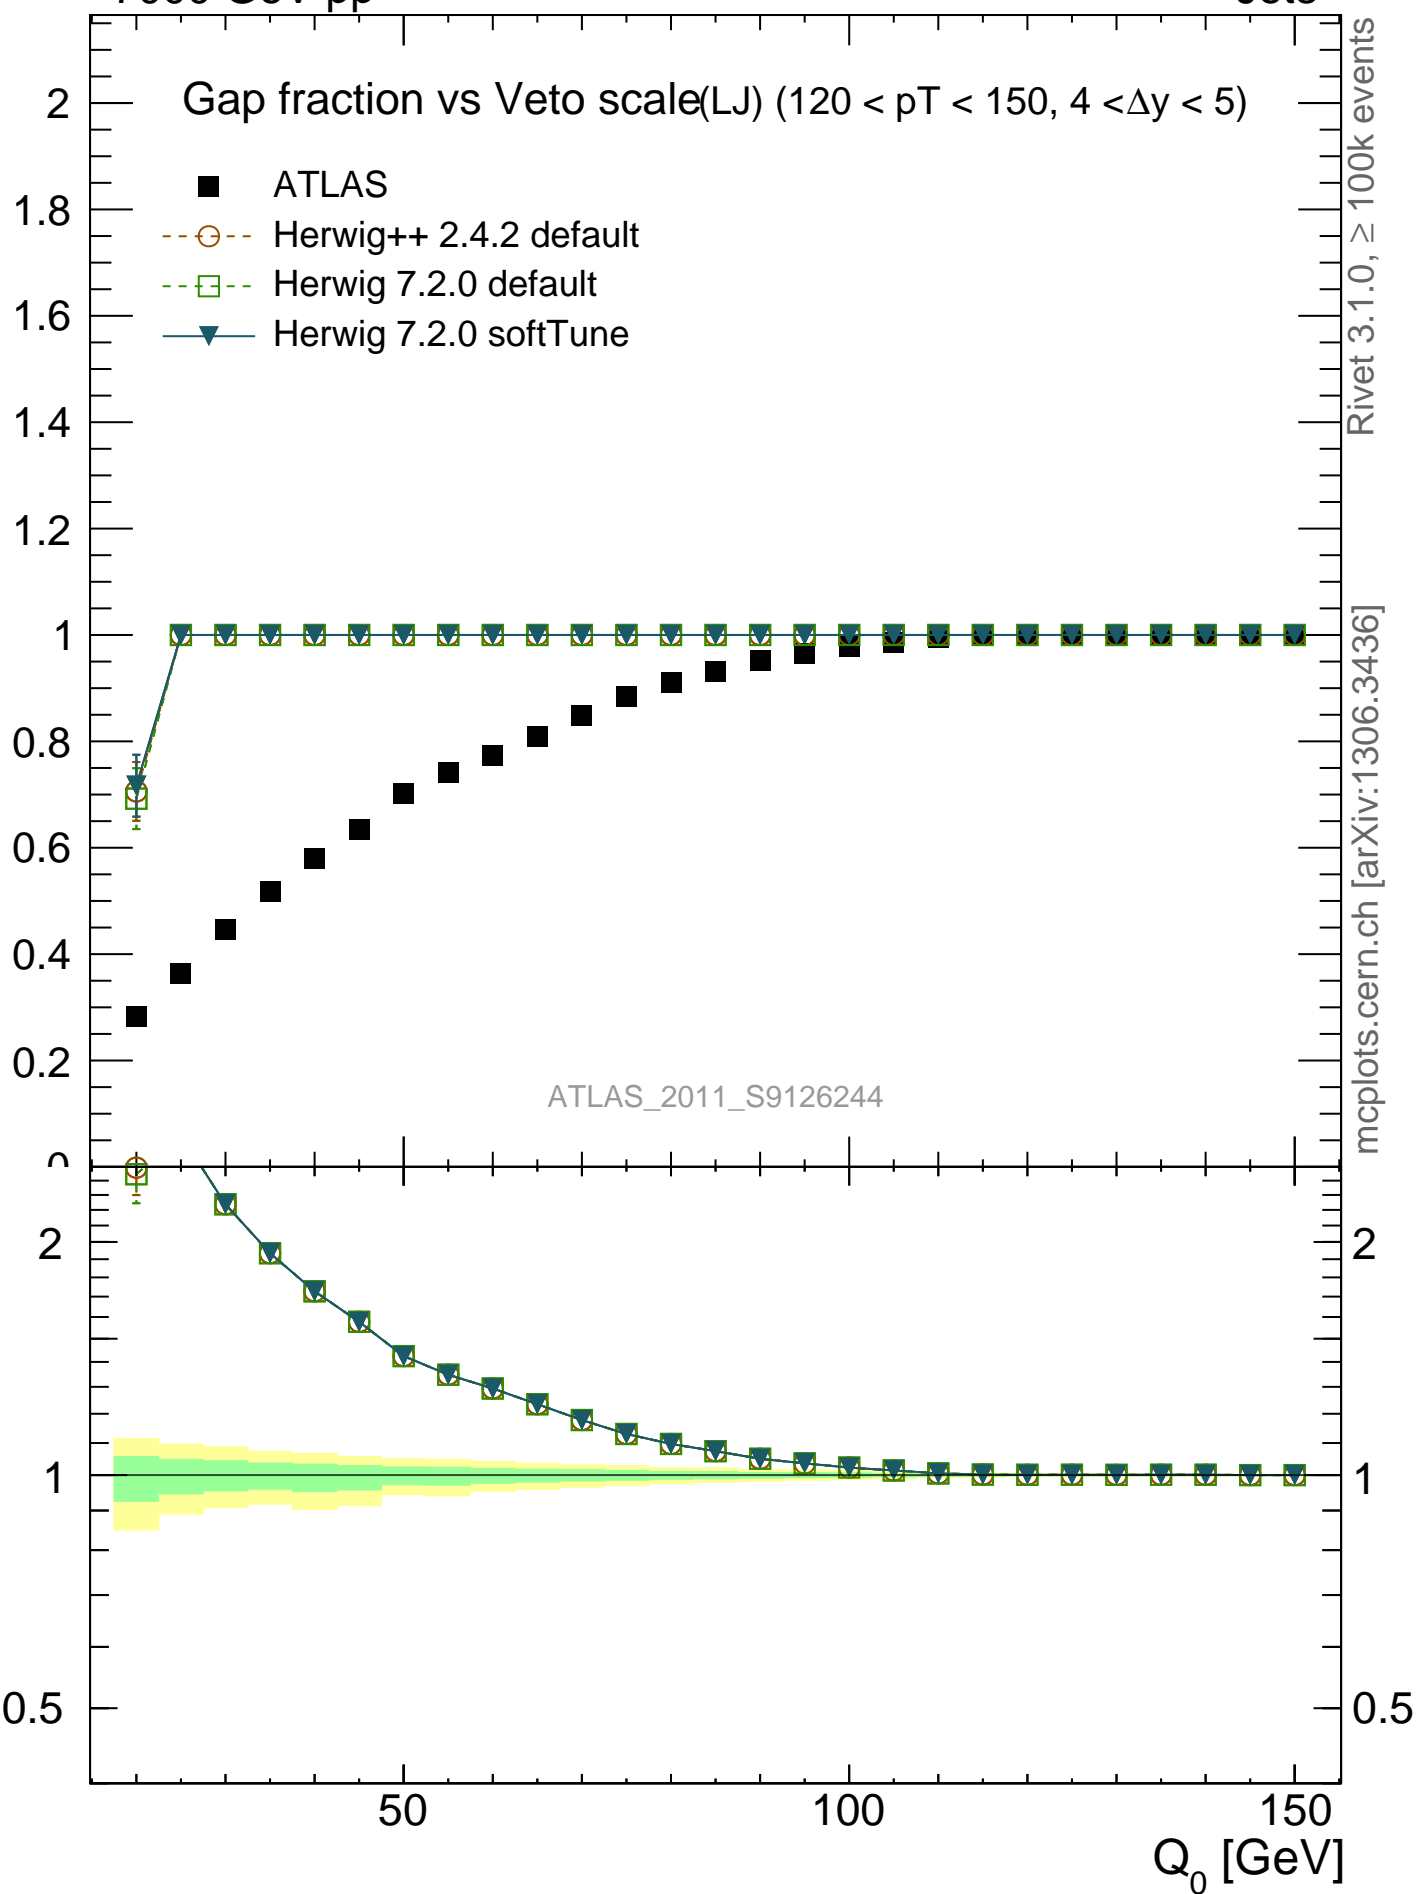

Gap fraction

Gap fraction vs Veto scale(LJ) ( $120 < p_T < 150$ ,  $4 < \Delta y < 5$ )

- ATLAS
- Herwig++ 2.4.2 default
- Herwig 7.2.0 default
- ▼- Herwig 7.2.0 softTune

Ratio to ATLAS

 $Q_0$  [GeV]